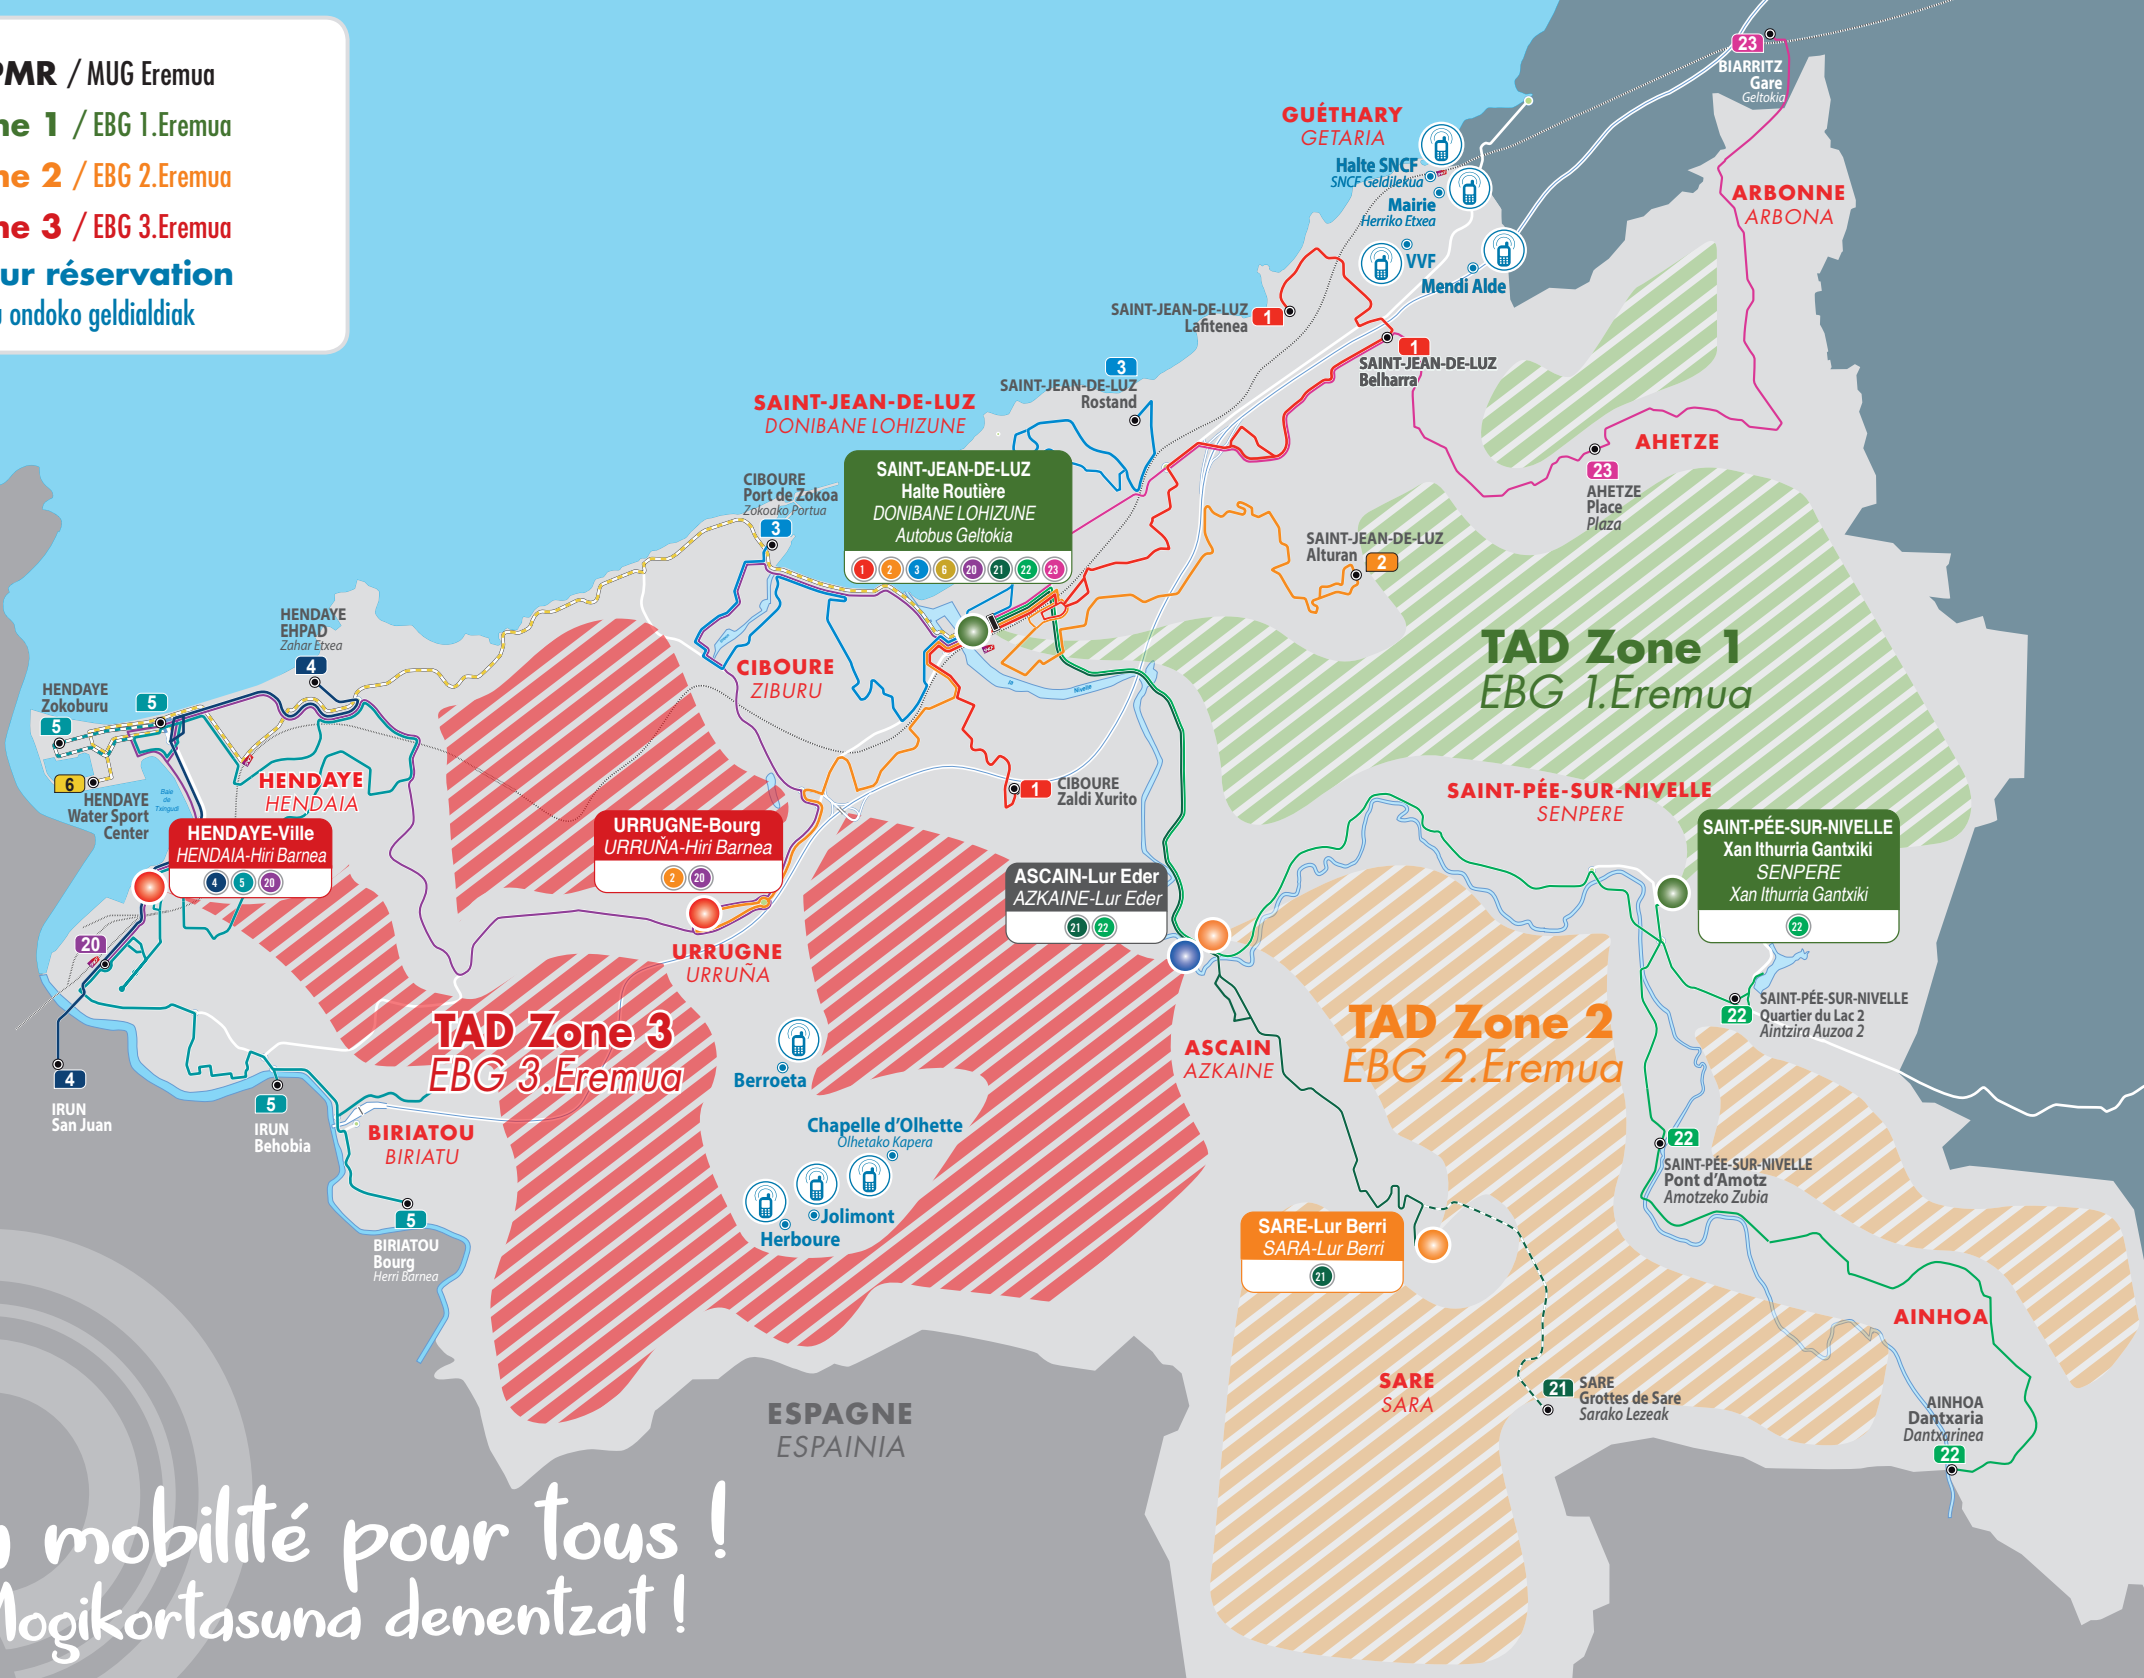

-  **Zone TPMR / MUG Eremua**
-  **TAD Zone 1 / EBG 1.Eremua**
-  **TAD Zone 2 / EBG 2.Eremua**
-  **TAD Zone 3 / EBG 3.Eremua**
-  **Arrêts sur réservation**
/ Erreserbatu ondoko geldialdiak

La mobilité pour tous !
Mogikortasuna denentzat !

HORAIRES DE FONCTIONNEMENT DE 8H30 À 12H30 ET DE 13H30 À 18H30 / IBILTZE TENOREAK 8:30ETIK 12:30ERA ETA 13:30ETIK 18:30ERA

Services Zerbitzuak	Communes desservies Geldialdiak dauden herriak	Jours de fonctionnement Ibiltze egunak	Points de rabattement et correspondances Elkartze eta lotura gunek
TAD Zone 1 / EBG 1.Eremua Plateaux nord de la Nivelle Urdazuriko ipar ordokiak	AHETZE, ARBONNE, SAINT-JEAN-DE-LUZ, SAINT-PÉE-SUR-NIVELLE AHETZE, ARBONA, DONIBANE LOHIZUNE, SENPERE	Mardi et Vendredi Asteartea eta Ostirala	SAINT-JEAN-DE-LUZ Halte Routière / DONIBANE LOHIZUNE Autobus Geltokia         SAINT-PEE-SUR-NIVELLE / SENPERE Xan Ithurria Gantxiki 
TAD Zone 2 / EBG 2.Eremua Vallées amont de la Nivelle Urdazuriko ibar gainaldea	AINHOA, SAINT-PÉE-SUR-NIVELLE, SARE AINHOA, SENPERE, SARA	Lundi et Jeudi Astelehena eta Osteguna	SARE / SARA Lur Berri  ASCAIN / AZKIANE Lur Eder  
TAD Zone 3 / EBG 3.Eremua Plateaux d'Urrugne Urruñako ibarra	ASCAIN, BIRIATOU, URRUGNE AZKAINE, BIRIATU, URRUÑA	Mercredi et Samedi Asteazkena eta Larunbata	ASCAIN / AZKIANE Lur Eder   , HENDAYE Ville / HENDAIA Hiri Barnea    URRUGNE Bourg / URRUÑA Hiri Barnea  
TPMR MUG 	Le Territoire Sud de l'Agglomération Pays Basque* Hego Euskal Hiriguneko Lurraldea*	Lundi à Samedi Astelehenetik Larunbatera	Destination au choix sur le Territoire Sud de l'Agglomération Pays Basque* Hauturazko norabidea, Hego Euskal Hiriguneko Lurraldean*
Arrêts sur Réservation Erreserbatu ondoko geldialdiak 	GUETHARY, URRUGNE GETARIA, URRUÑA	Lundi à Samedi Astelehenetik Larunbatera	Tous les arrêts du réseau Hagobus. Hegobus sareko geldiune guztiak.