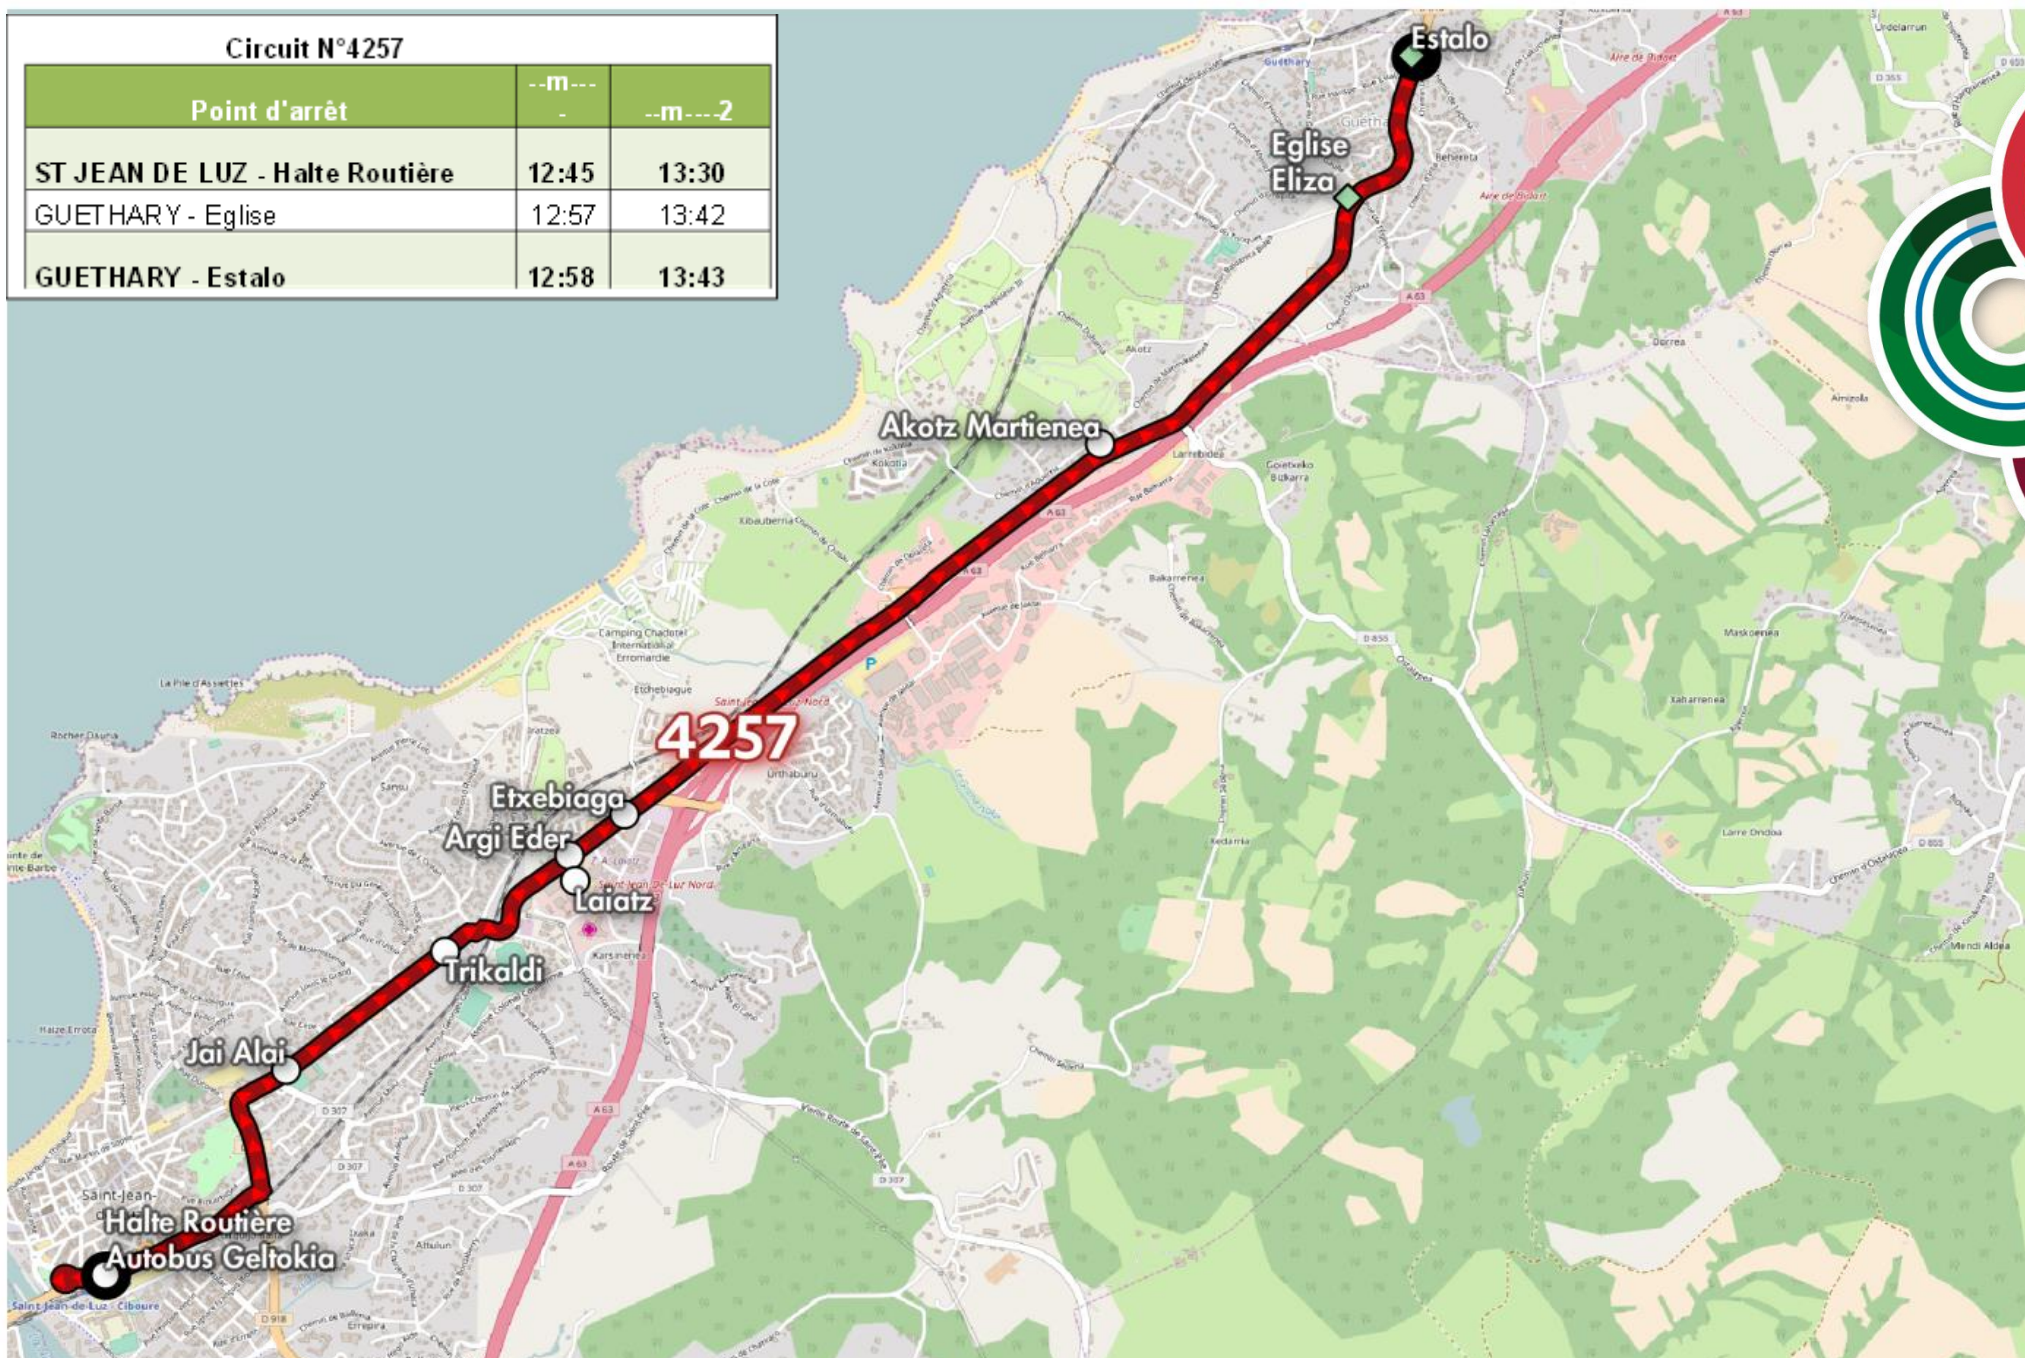

### Circuit N°4257

Point d'arrêt	--m---	--m---2
ST JEAN DE LUZ - Halte Routière	12:45	13:30
GUETHARY - Eglise	12:57	13:42
GUETHARY - Estalo	12:58	13:43

\*Correspondance à la HR avec le car 6225 & la 4313 en provenance de Chantaco