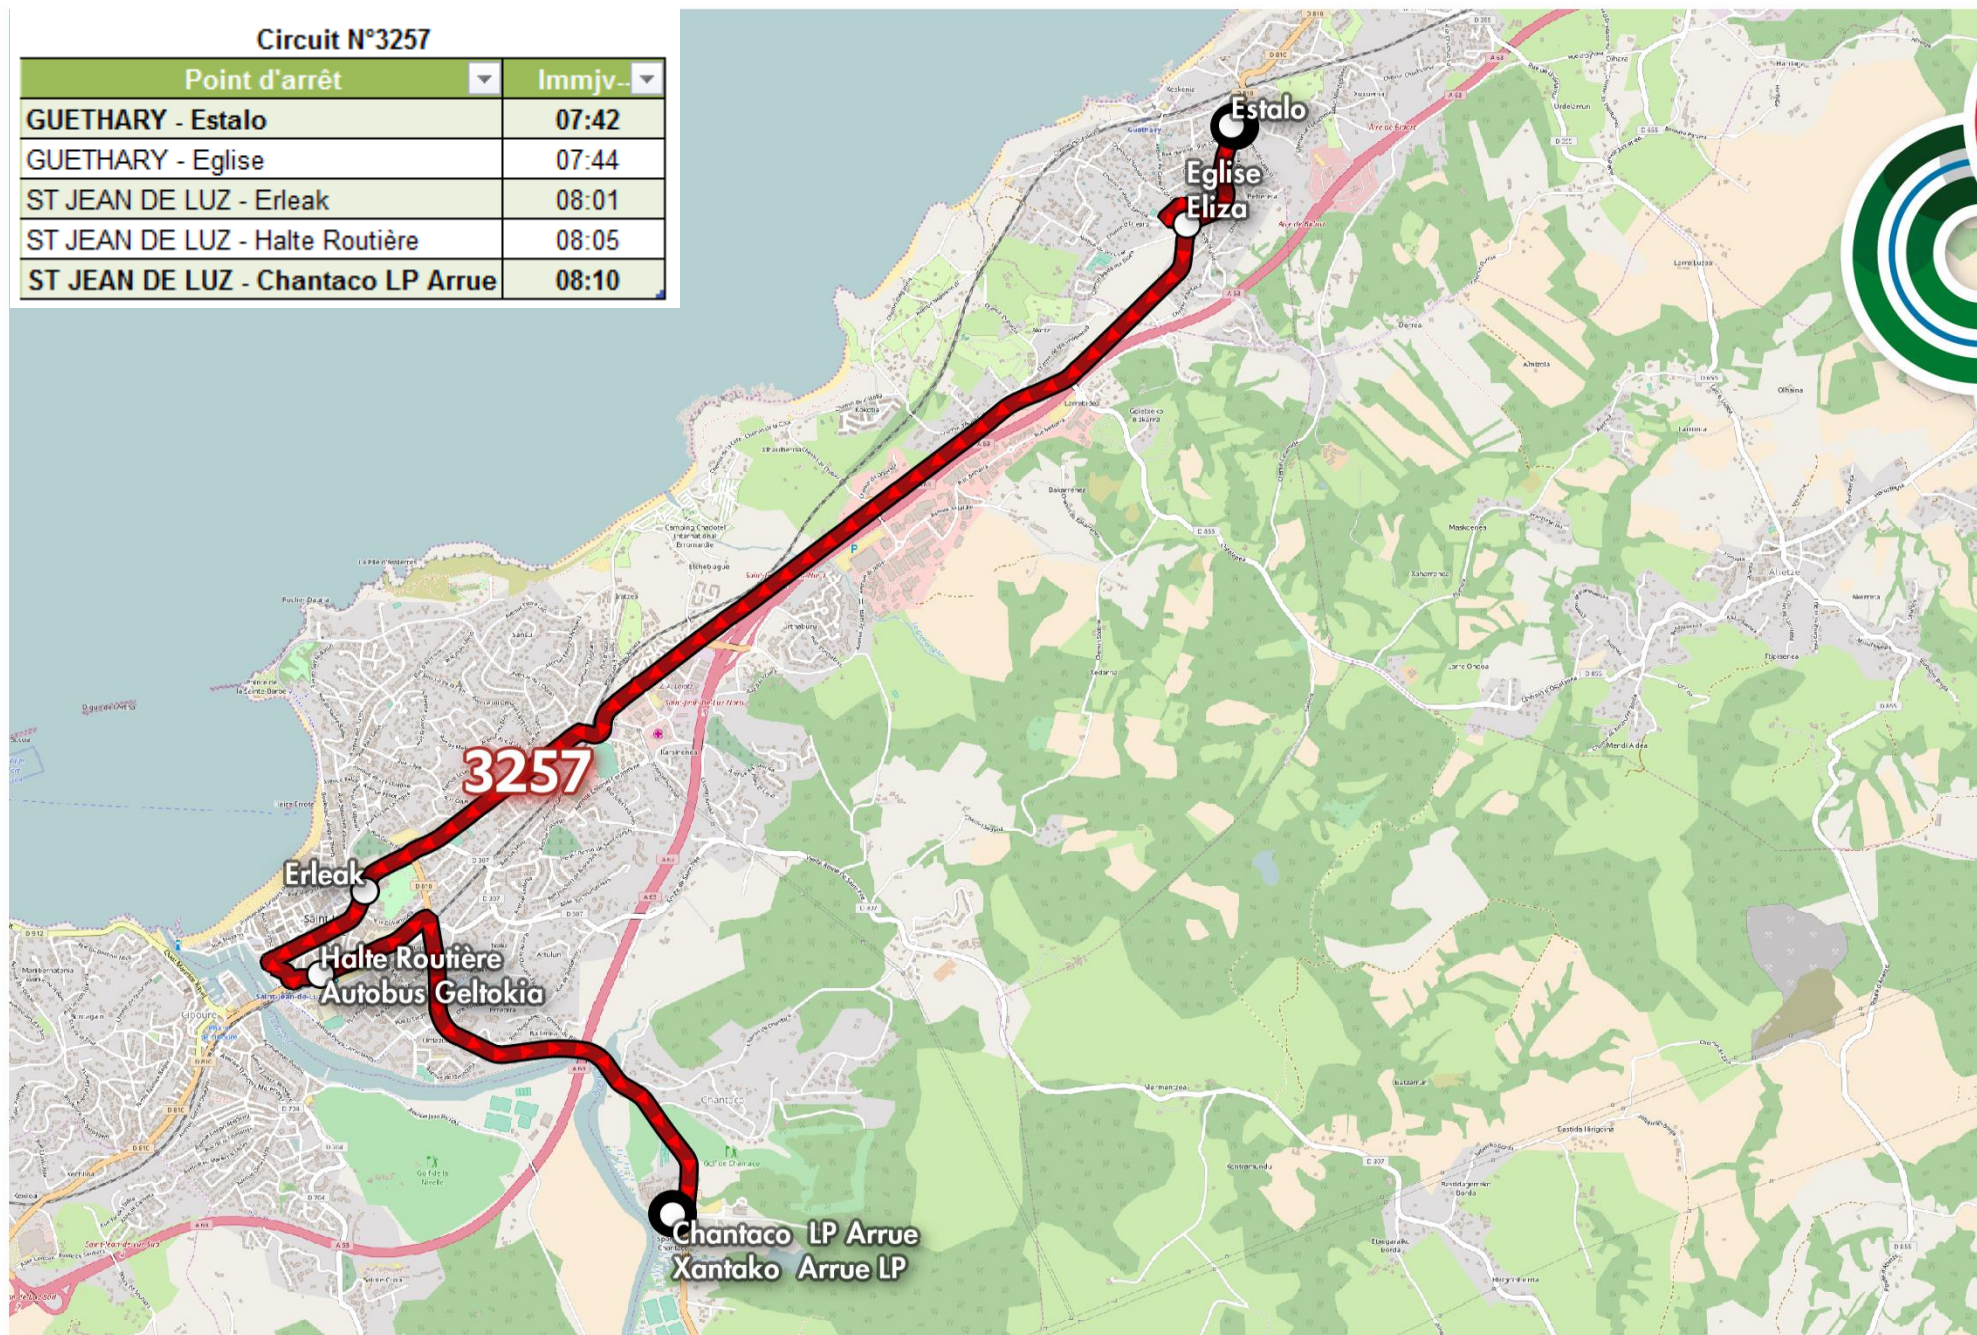

### Circuit N°3257

Point d'arrêt	Immjv-
GUETHARY - Estalo	07:42
GUETHARY - Eglise	07:44
ST JEAN DE LUZ - Erleak	08:01
ST JEAN DE LUZ - Halte Routière	08:05
ST JEAN DE LUZ - Chantaco LP Arrue	08:10

\*Correspondance à la HR avec le car 5224 en provenance d'HENDAYE – Ville & le 3225 HENDAYE - Chênes