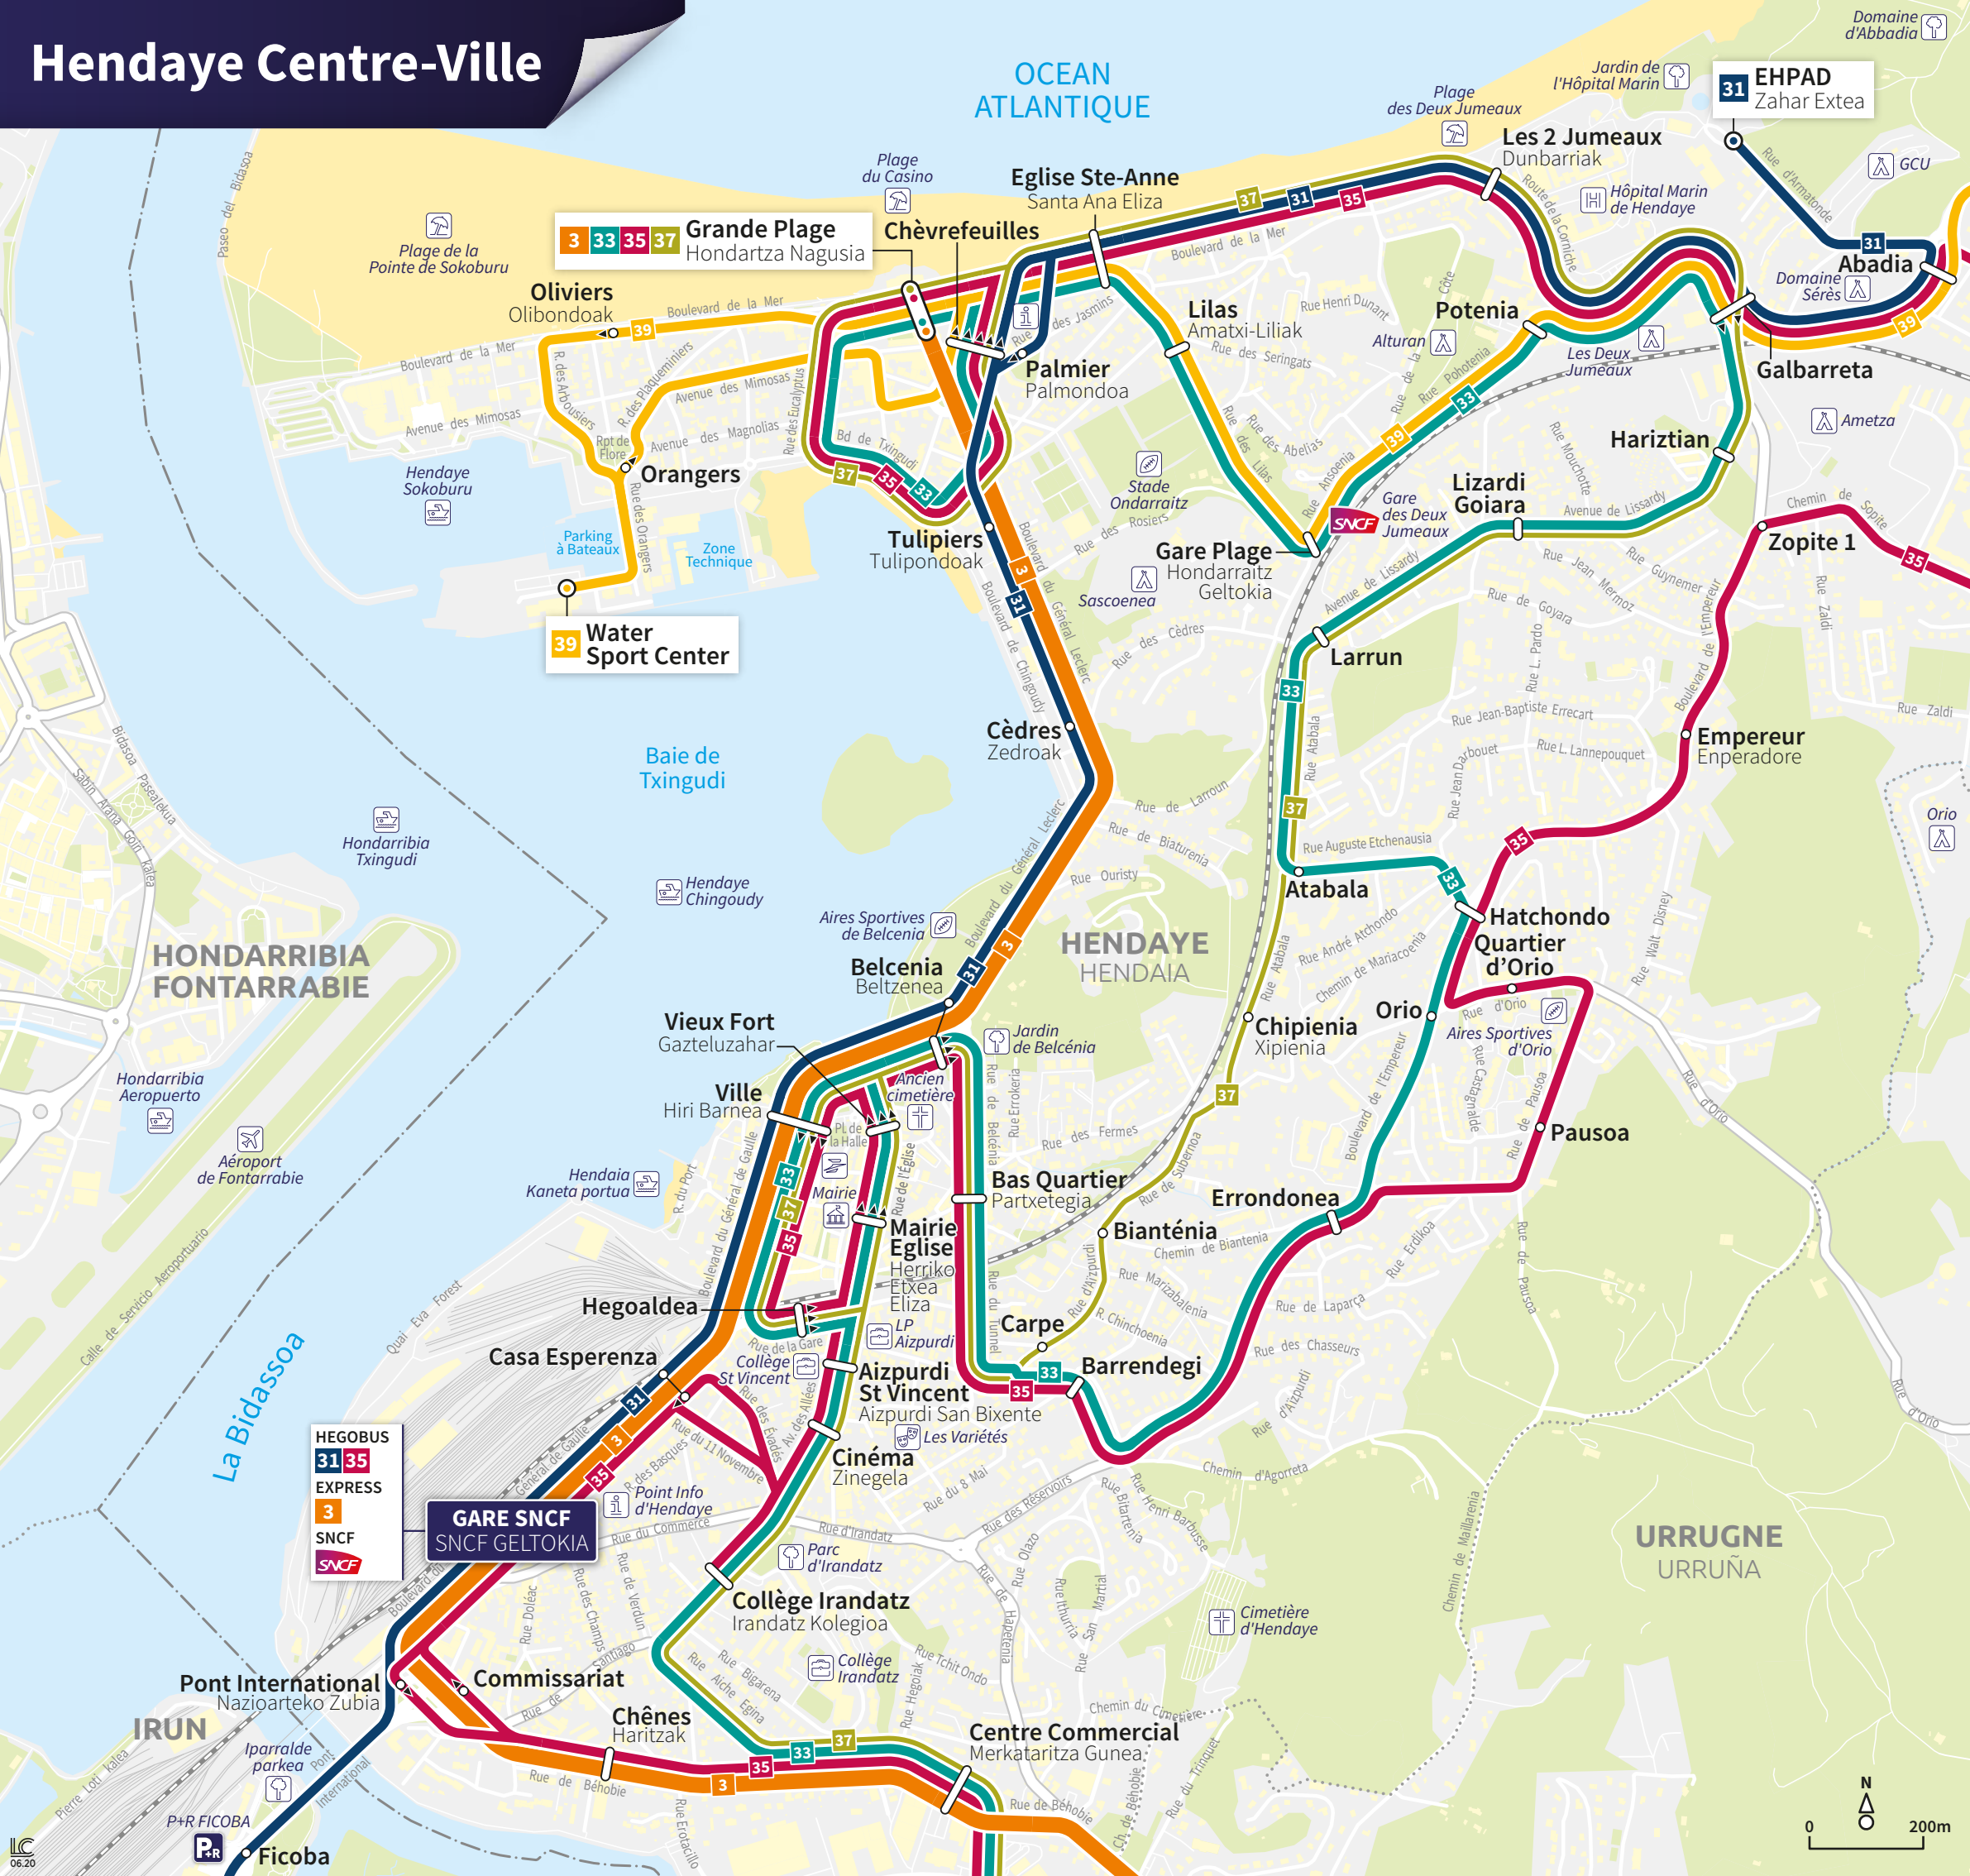

Hendaye Centre-Ville

OCEAN ATLANTIQUE

HEGOBUS
31 35
EXPRESS
3
SNCF
SNCF

GARE SNCF
SNCF GELTOKIA