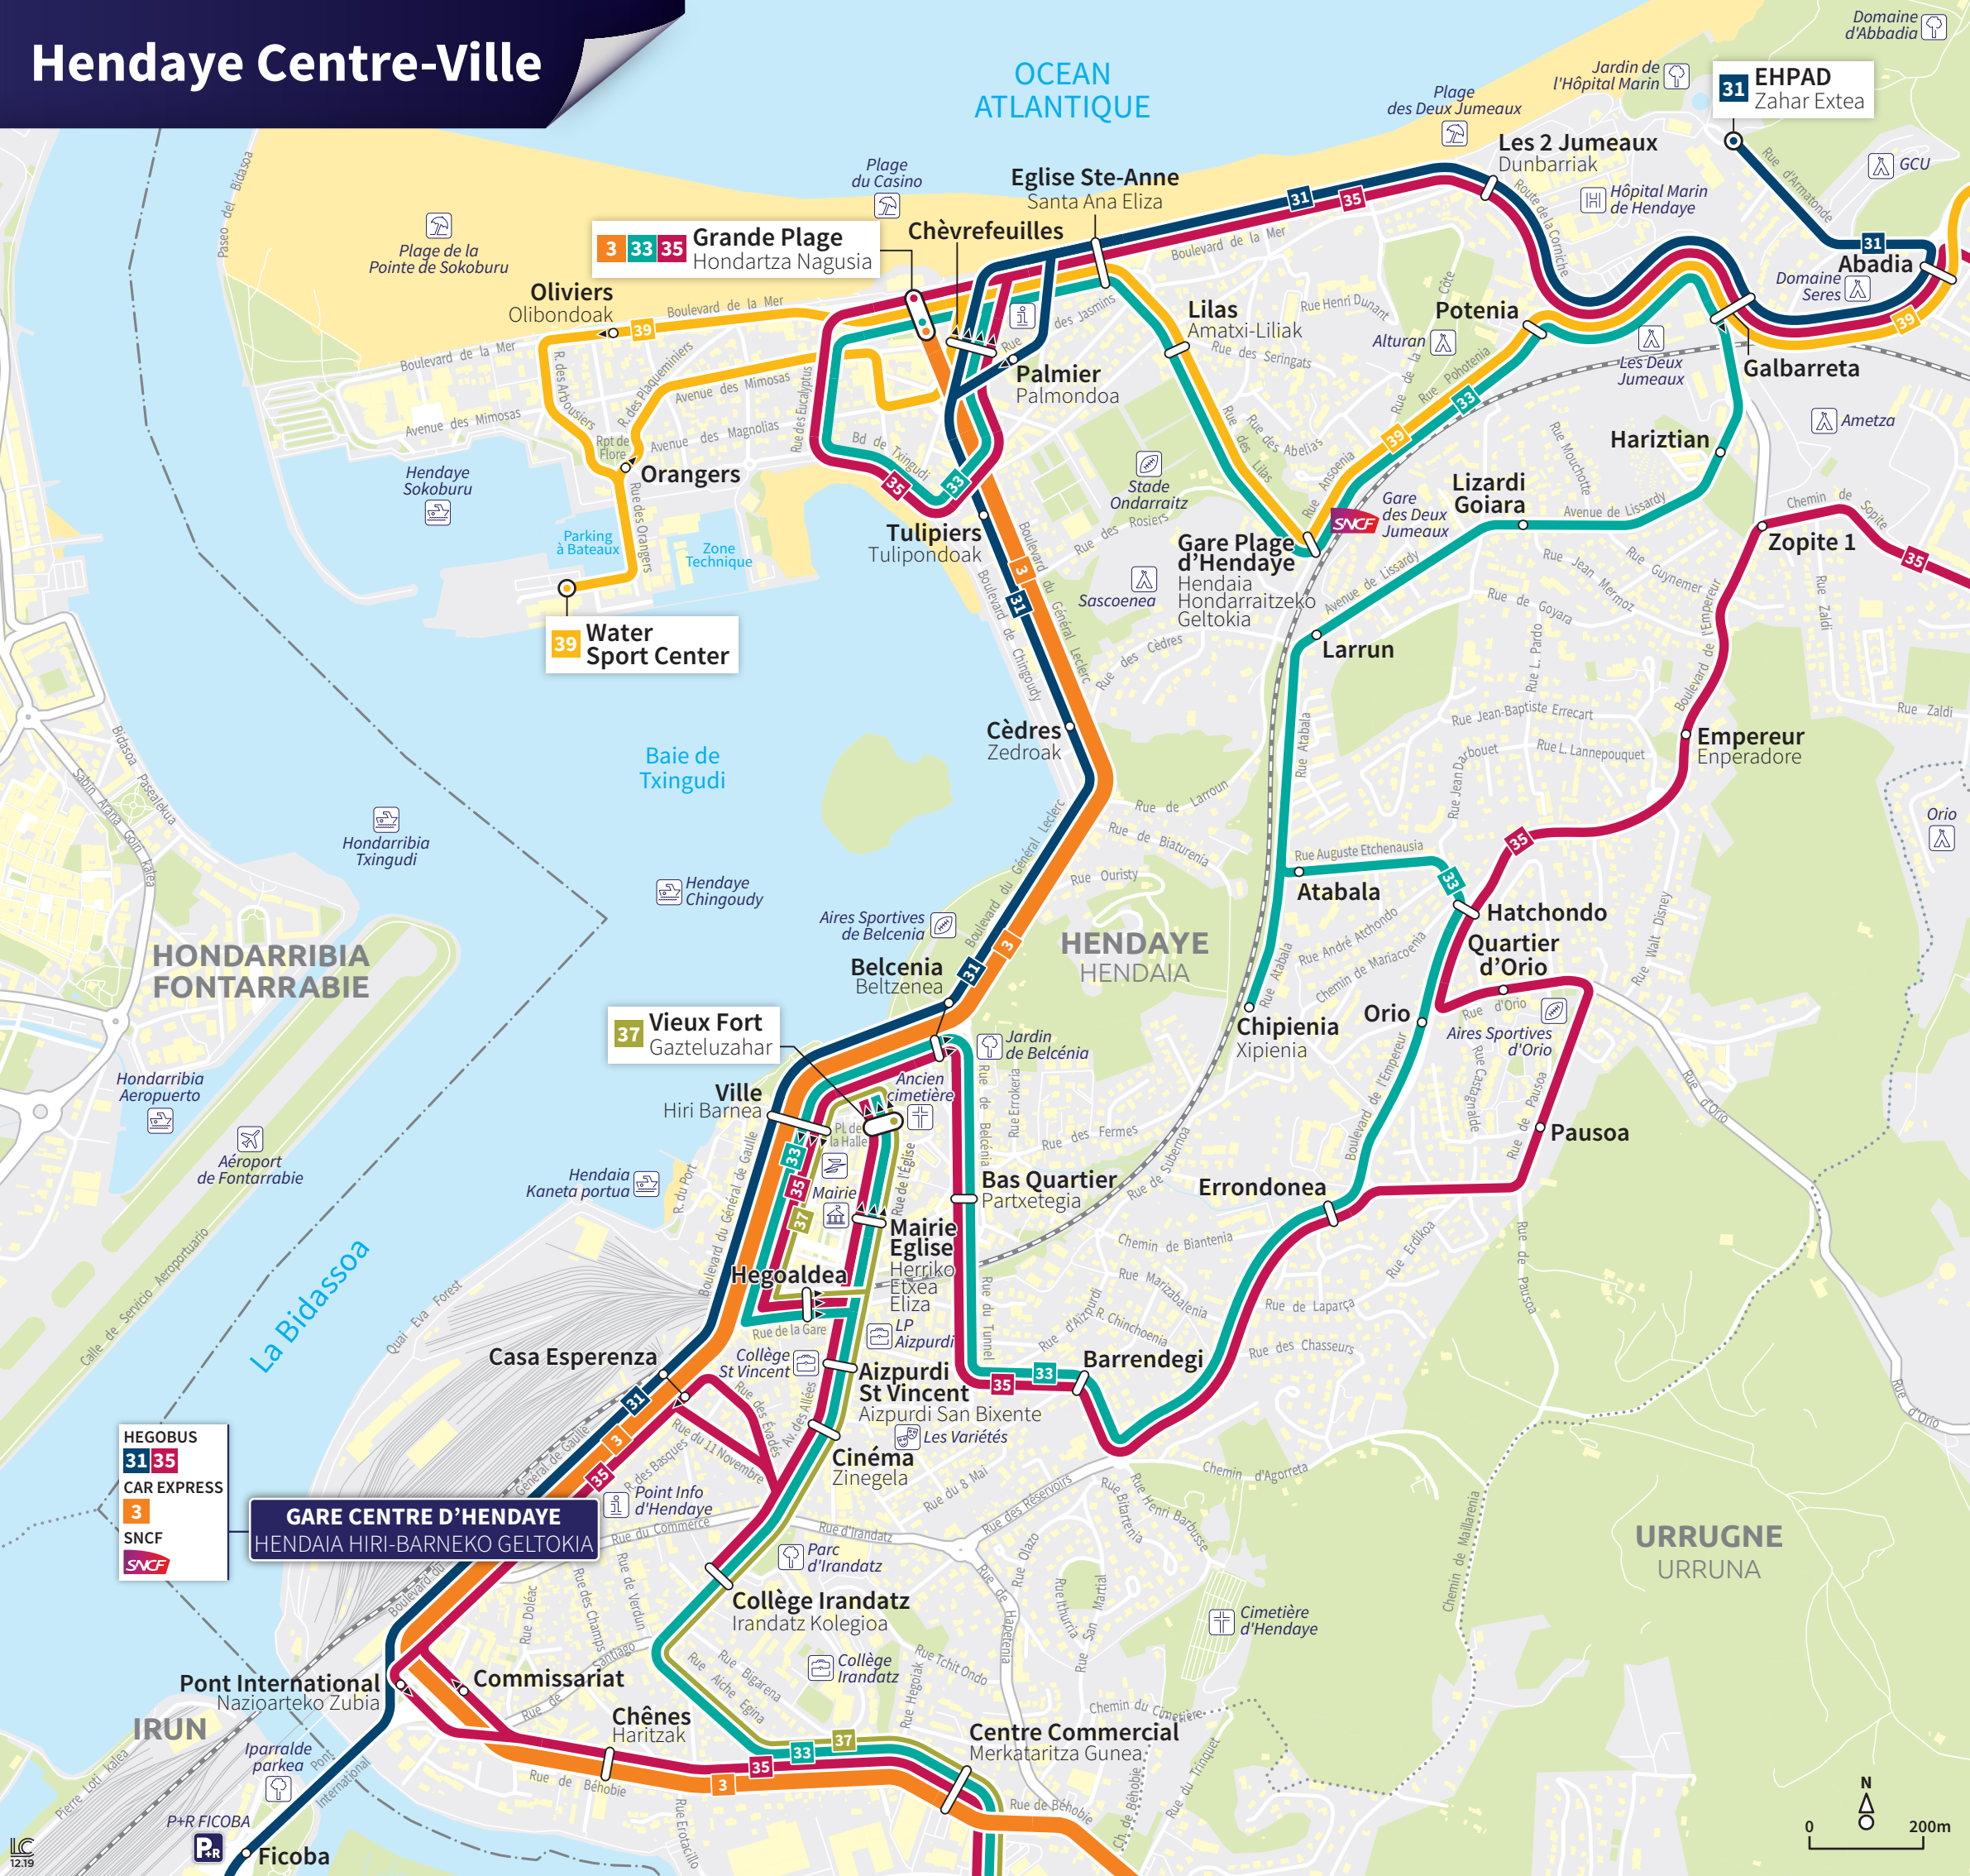

Hendaye Centre-Ville

OCEAN ATLANTIQUE

HEGOBUS
31 35
CAR EXPRESS
3
SNCF

GARE CENTRE D'HENDAYE
 HENDAIA HIRI-BARNEKO GELTOKIA