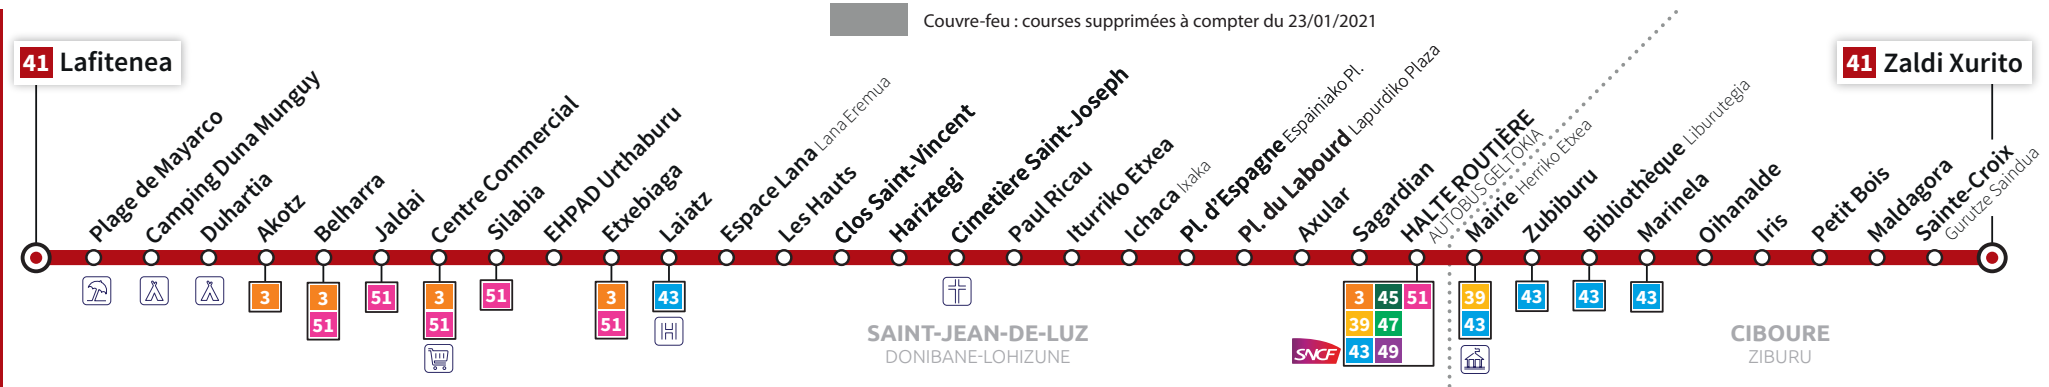

CIBOURE
ZALDI XURITO
ZIBURU

SAINT-JEAN-DE-LUZ
LAFITENEA
DONIBANE LOHIZUNE

Ligne
Linea
41

HEGOBUS

Réseau de Transports de la Communauté d'Agglomération Pays Basque
Euskal Hirigune Elkargoko Garraio sarea

www.hegobus.com

VERS ZALDI XURITO

Couvre-feu : courses supprimées à compter du 23/01/2021

Consultez l'intégralité des horaires de la ligne sur / Lineako ordutegi oro hemen ikus
www.hegobus.com

Le réseau Hégobus ne circule pas le 1^{er} Mai.
Maiatzaren 1ean Hégobus sarea ez da ibiliko.