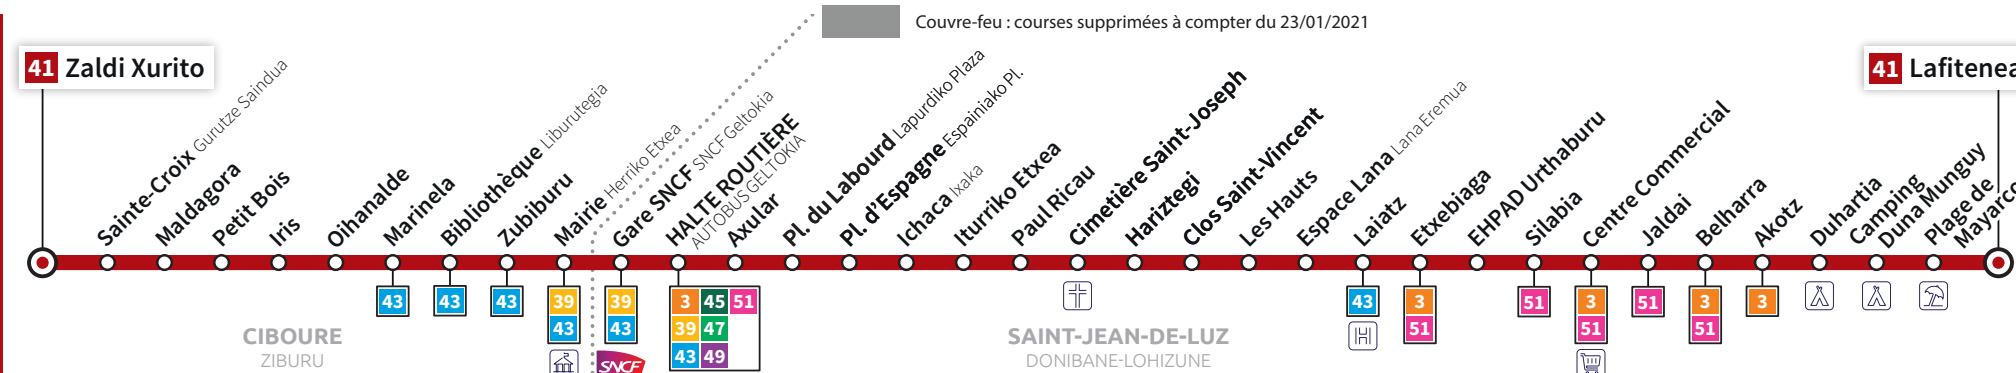

Dimanches et Jours Fériés / Igandetan eta besta egunetan

Zaldi Xurito	10:00 11:55 13:50 15:45 17:40	19:35
Iris	10:04 11:59 13:54 15:49 17:44	19:39
Marinela	10:06 12:01 13:56 15:51 17:46	19:41
Zubiburu	10:08 12:03 13:58 15:53 17:48	19:43
Halte Routière / Autobus Geltokia	10:15 12:10 14:05 16:00 17:55	19:50
Place du Labourd # Lapurdiko Plaza	10:19 12:14 14:09 16:04 17:59	19:54
Place d'Espagne / Espainiako Plaza	10:20 12:15 14:10 16:05 18:00	19:55
Cimetière S' Joseph / San Josepe Hilerria	10:25 12:20 14:15 16:10 18:05	20:00
Clos Saint-Vincent	10:27 12:22 14:17 16:12 18:07	20:02
Laiatz	10:29 12:24 14:19 16:14 18:09	20:04
EHPAD Urthaburu / Uthaburu Zahar Etxea	10:32 12:27 14:22 16:17 18:12	20:07
Centre Commercial / Merkataritza Gunea	10:34 12:29 14:24 16:19 18:14	20:09
Belharra	10:38 12:33 14:28 16:23 18:18	20:13
Lafitenea	10:43 - 14:33 - 18:23	20:18

Couvre-feu : courses supprimées à compter du 23/01/2021

* Courses également accessibles aux scolaires sur présentation de leur abonnement scolaire Hegobus.

* Ikasleek ibilaldia egin dezakete beren eskolako Hegobus abonamendua erakutsiz.

5312-1

Dessert «Chantaco LP Arrue» à 8:15

4306-4

Dessert «Chantaco LP Arrue» à 17:10

5312-1

«Xantaco Arrue LP» geldilekuan gelditzen da 8:15etan.

4306-4

«Xantaco Arrue LP» geldilekuan gelditzen da 17:10etan.

Consultez l'intégralité des horaires de la ligne sur / Lineako ordutegi oro hemen ikus

www.hegobus.com

Le réseau Hegobus ne circule pas le 1er Mai.

Maiatzaren 1ean Hegobus sarea ez da ibiliko.