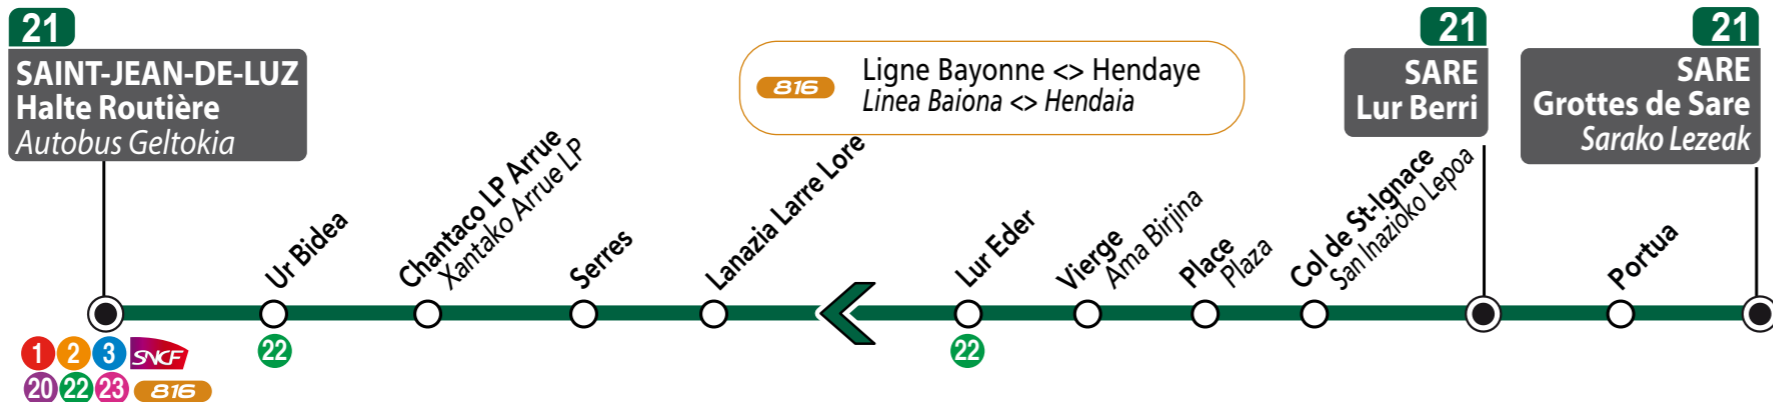

Dimanches et Jours Fériés / Igandetan eta besta egunetan

Grottes de Sare / Sarako Lezeak	10:00	12:15	15:00	17:15
Portua	10:12	12:27	15:12	17:27
Lur Berri	10:15	12:30	15:15	17:30
Col de Saint Ignace / San Inazioko Lepoa	10:23	12:38	15:23	17:38
Place / Plaza	10:30	12:45	15:30	17:45
Vierge / Ama Birjina	10:31	12:46	15:31	17:46
Lur Eder	10:33	12:48	15:33	17:48
Lanazia Larre Lore	10:34	12:49	15:34	17:49
Serres	10:35	12:50	15:35	17:50
Chantaco LP Arrue / Xantako Arrue LP	10:38	12:53	15:38	17:53
Ur Bidea	10:41	12:56	15:41	17:56
Halte Routière / Autobus Geltokia	10:45	13:00	15:45	18:00

* Courses également accessibles aux scolaires sur présentation de leur abonnement scolaire Hegobus. * Ikasleek ibilaldia egin dezakete beren eskolako Hegobus abonamendua erakutsiz.
5252-1 : La course de 7:30 ne circule pas le samedi. 5252-1 : 7:30etako bidaia ez da egiten larunbatetan.

Consultez l'intégralité
des horaires de la ligne
sur

Lineako ordutegi
oro hemen ikus

hegobus.com