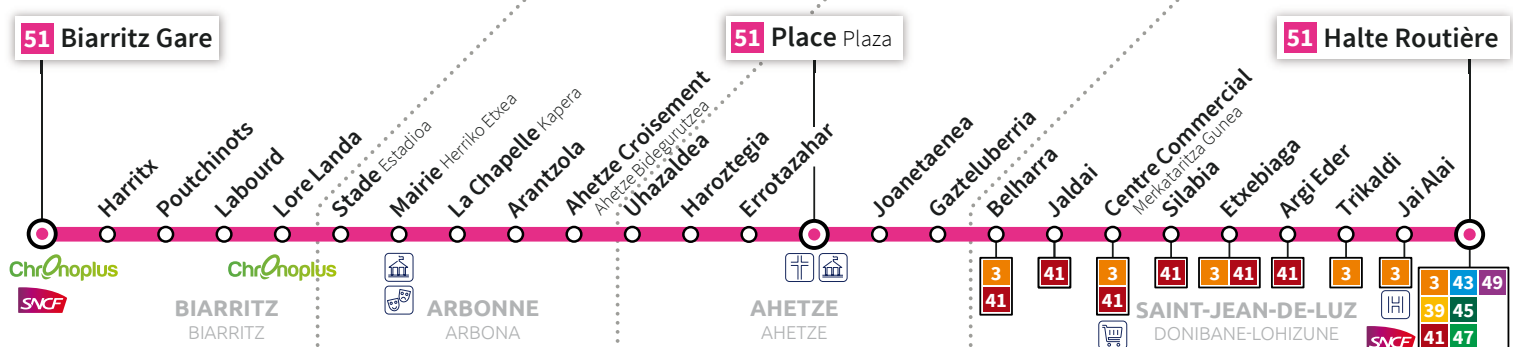

Ligne
Linea
51

BIARRITZ GARE ⇨ **ARBONNE** ⇨ **AHETZE** ⇨ **HALTE ROUTIÈRE**
MIARRITZEKO GELTOKIA ⇨ **ARBONA** ⇨ **AHETZE** ⇨ **AUTOBUS GELTOKIA**

Lundi à Vendredi / Astelehenetik ostiralera

		*						
	Gare / Geltokia	07:43	08:35	12:50	16:15	17:30	19:20	
BIARRITZ / MIARRITZE	Harritx	07:44	08:36	12:51	16:16	17:31	19:21	
	BIDART / BIDARTE	Lore Landa	07:47	08:39	12:54	16:19	17:34	19:24
ARBONNE / ARBONA	Mairie / Herriko Etxea	07:50	08:42	12:57	16:22	17:37	19:27	
	Arantzola	07:52	08:44	12:59	16:24	17:39	19:29	
	Ahetze Croisement / Ahetze Bidegurutzea	07:53	08:45	13:00	16:25	17:40	19:30	
AHETZE / AHETZE	Haroztegia	07:58	08:50	13:05	16:30	17:45	19:35	
	Place / Plaza	08:00	08:52	13:07	16:32	17:47	19:37	
	Gazteluberria	-	08:56	13:11	-	17:51	-	
	Belharra	-	09:00	13:15	-	17:55	-	
SAINT-JEAN-DE-LUZ DONIBANE LOHIZUNE	Centre Commercial / Merkataritza gunea	-	09:02	13:17	-	17:57	-	
	Etxebiaga	-	09:05	13:20	-	18:00	-	
	Trikaldi	-	09:07	13:22	-	18:02	-	
	Halte Routière / Autobus Geltokia	-	09:12	13:27	-	18:07	-	

Cette ligne ne circule pas le samedi, le dimanche et les jours fériés. / Linea hau ez da ibiltzen ez larunbatetan, ez igandetan, ez besta egunetan.

Consultez l'intégralité des horaires de la ligne sur www.hegobus.com
Lineako ordutegi oro hemen ikus

* Dessert "Gure Nahia" à 08:45. / "Gure Nahia" geldilekuan gelditzen da 08:45ean.

TARIFS ET INFORMATIONS
PREZIOAK ETA INFORMAZIOAK

HALTE ROUTIÈRE / AUTOBUS GELTOKIA

Bd. du Commandant Passicot,
64500 Saint-Jean-de-Luz (face à la gare SNCF)
Passicot Komandantearen bulebarra,
64500 Donibane Lohizune (SNCF geltokiaren parean)

N°Vert 0 800 891 091

APPEL GRATUIT DEPUIS UN POSTE FIXE

Version du 24/07/2019

Découvrez les horaires en temps réel, achetez et composez votre ticket depuis votre mobile.

Ordutegiak denbora errealean ezagutu, txartela zure mugikorrean erosi eta konposta.

Téléchargez l'application

pour **HEGOBUS**

hegobus.mybus.io