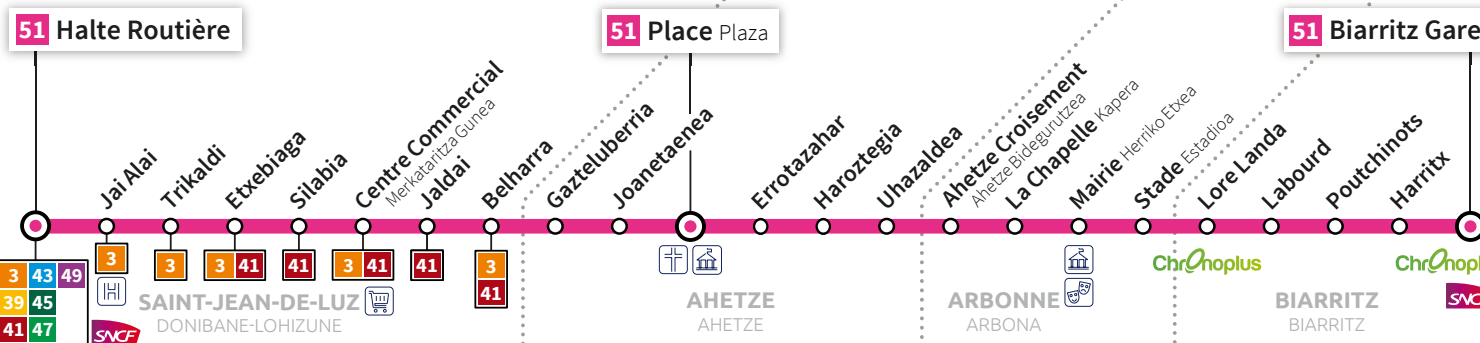

BIARRITZ  
**GARE**  
MIARRITZE  
GELTOKIA

Ligne  
Linea  
**51**

**HEGOBUS**

Réseau de Transports de la Communauté d'Agglomération Pays Basque  
Euskal Hirigune Elkargoko Garraio sarea

[www.hegobus.com](http://www.hegobus.com)

Du 2 septembre 2019  
au 4 juillet 2020

2019ko irailaren 2tik  
2020ko uztailaren 4ra

VERS BIARRITZ GARE

Ligne  
Linea  
**51**

**BIARRITZ GARE** ⇨ **ARBONNE** ⇨ **AHETZE** ⇨ **HALTE ROUTIÈRE**  
**MIARRITZEKO GELTOKIA** ⇨ **ARBONA** ⇨ **AHETZE** ⇨ **AUTOBUS GELTOKIA**

Lundi à Vendredi / Astelehenetik ostiralera

		*					
	Gare / Geltokia	07:43	08:35	12:50	16:15	17:30	19:20
BIARRITZ / MIARRITZE	Harritx	07:44	08:36	12:51	16:16	17:31	19:21
	BIDART / BIDARTE	Lore Landa	07:47	08:39	12:54	16:19	17:34
ARBONNE / ARBONA	Mairie / Herriko Etxea	07:50	08:42	12:57	16:22	17:37	19:27
	Arantzola	07:52	08:44	12:59	16:24	17:39	19:29
	Ahetze Croisement / Ahetze Bidegurutzea	07:53	08:45	13:00	16:25	17:40	19:30
AHETZE / AHETZE	Haroztegia	07:58	08:50	13:05	16:30	17:45	19:35
	Place / Plaza	08:00	08:52	13:07	16:32	17:47	19:37
	Gazteluberria	-	08:56	13:11	-	17:51	-
	Belharra	-	09:00	13:15	-	17:55	-
SAINT-JEAN-DE-LUZ DONIBANE LOHIZUNE	Centre Commercial / Merkataritza gunea	-	09:02	13:17	-	17:57	-
	Etxebiaga	-	09:05	13:20	-	18:00	-
	Trikaldi	-	09:07	13:22	-	18:02	-
	Halte Routière / Autobus Geltokia	-	09:12	13:27	-	18:07	-