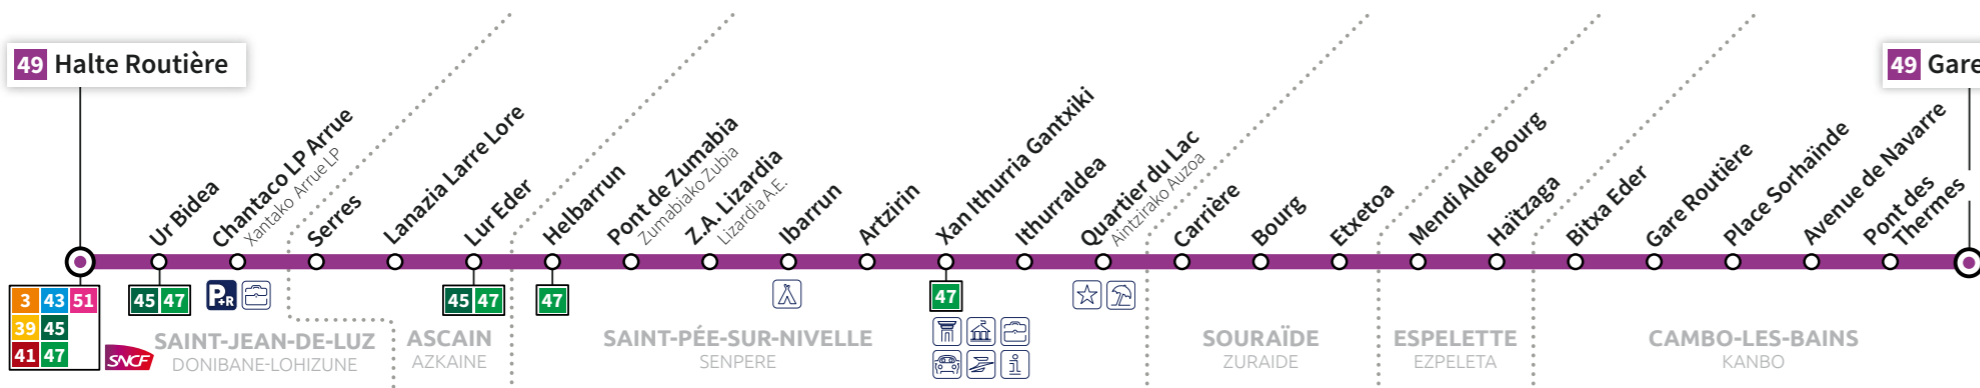

Cette ligne ne circule pas le samedi, le dimanche et les jours fériés. / Linea hau ez da ibiltzen ez larunbatetan, ez igandetan, ez besta egunetan.

Consultez l'intégralité des horaires de la ligne sur www.hegobus.com Lineako ordutegi oro hemen ikus

* Courses également accessibles aux scolaires, du lundi au vendredi en période scolaire sur présentation de leur abonnement scolaire HEGOBUS.

* Ikasleek ibilaldia egin dezakete astelehenetik ostiralera eskola denboraldietan, beren eskolako abonamendua erakutsiz.

4213
4223

Dessert «HASPAREN - Place Harana» à 14:26 uniquement les mercredis en période scolaire.

«HAZPARNE - Harana Plaza» geldilekuan eskola denboraldietako asteazkenetan, 14:26tan, baizik ez da gelditzen.

4213

Départ de la Halte Routière à 18h10, dessert «HASPAREN - Place Harana» à 19:21 uniquement les lundis, mardis, jeudis et vendredis en période scolaire.

Autobus geltokitik 18:10etan abiatzen da, «HAZPARNE - Harana Plaza» geldilekuan eskola denboraldietako astelehen, astearte, ostegun eta ostiraletan, 19:21etan, baizik ez da gelditzen.

SAINT-JEAN-DE-LUZ
HALTE ROUTIÈRE

CAMBO-LES-BAINS
GARE SNCF

DONIBANE LOHIZUNE
AUTOBUS GELTOKIA

KANBO
SNCF GELTOKIA

Ligne
Linea
49

HEGOBUS

Réseau de Transports de la Communauté d'Agglomération Pays Basque
Euskal Hirigune Elkargoko Garraio sarea

www.hegobus.com

VERS GARE