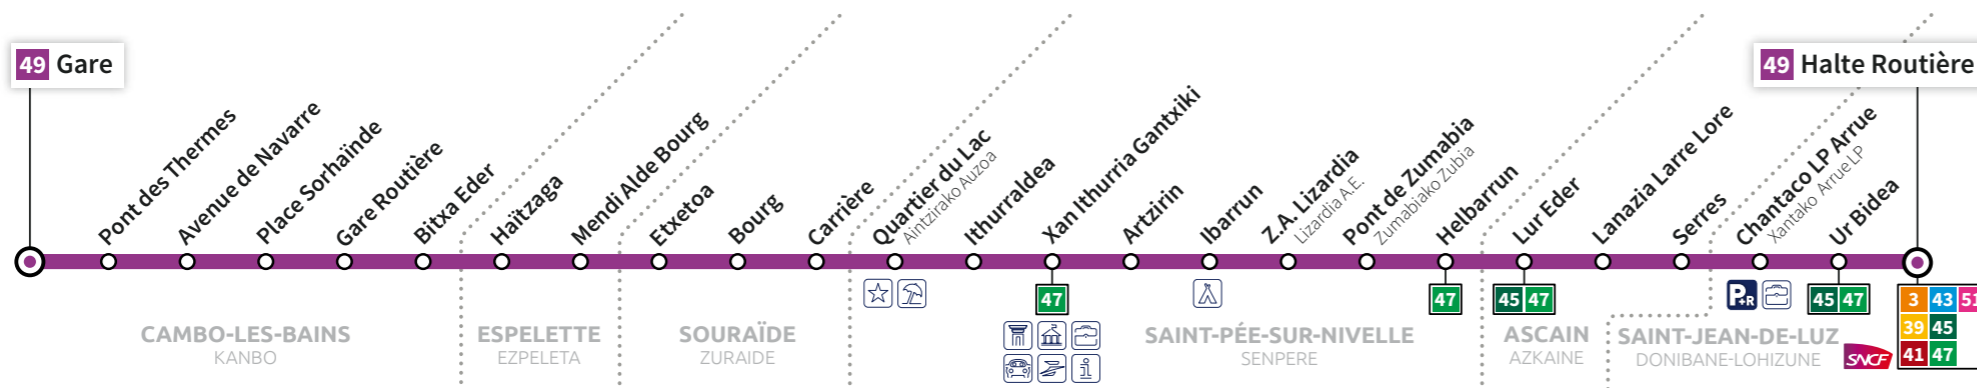

4213

Départ de la Halte Routière à 18h10, dessert «HASPAREN - Place Harana» à 19:21 uniquement les lundis, mardis, jeudis et vendredis en période scolaire.

Autobus geltokitik 18:10etan abiatzen da, «HAZPARNE - Harana Plaza» geldilekuan eskola denboraldietako astelehen, astearte, ostegun eta ostiraletan, 19:21etan, baizik ez da gelditzen.

3213 Part d'«HASPAREN - Place Harana» à 6:41, uniquement en période scolaire.
«HAZPARNE - Harana Plaza»-tik eskola denboraldietan baizik ez da abiatzen 6:41 etan.

Réseau de Transports de la Communauté d'Agglomération Pays Basque
Euskal Hirigune Elkargoko Garraio sareak

N° Vert 0 800 891 091

APPEL GRATUIT DEPUIS UN POSTE FIXE

Hegobus

Version du 24/07/2019

VERS HALTE ROUTIÈRE

Découvrez les horaires en temps réel, achetez et composez votre ticket depuis votre mobile.

Ordutegiak denbora errealean ezagutu, txartela zure mugikorrean erosi eta konposta.

Téléchargez l'application
MyBus
Pays Basque

pour **HEGOBUS**
Région de Transports de la Communauté d'Agglomération Pays Basque
Euskal Hirigune Elkargoko Garraio sareak
hegobus.mybus.io

Créé: [izecc.com](http://www.izecc.com) info@izecc.com