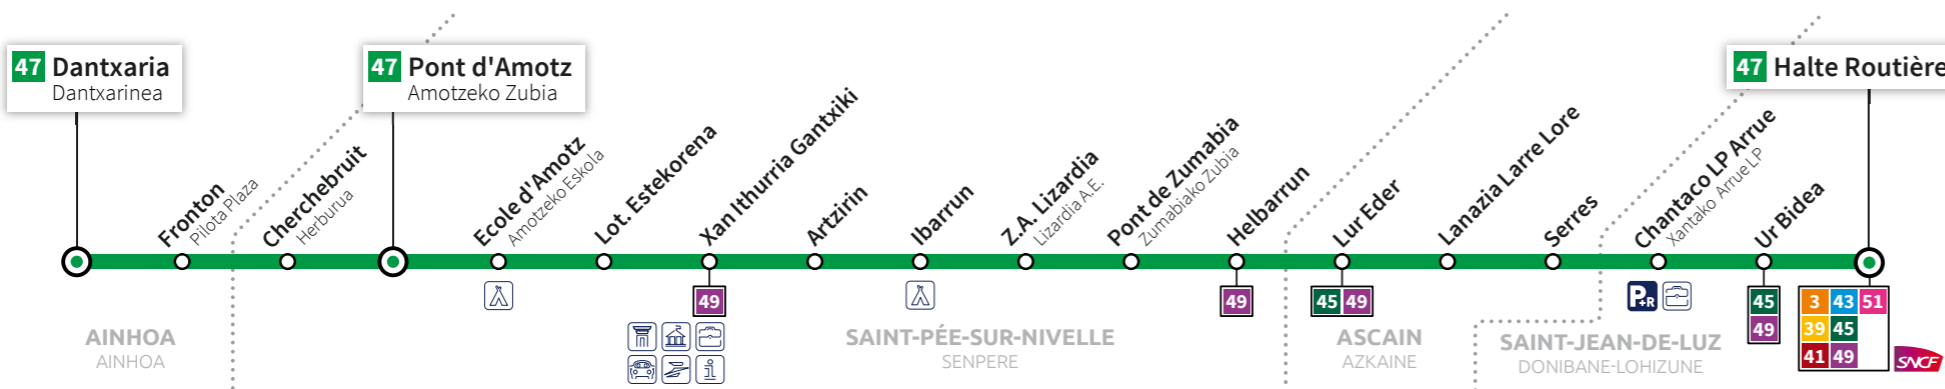

Ligne
Linea
47

AINHOA ⇨ SAINT-PÉE-SUR-NIVELLE ⇨ HALTE ROUTIÈRE / AINHOA ⇨ SENPERE ⇨ AUTOBUS GELTOKIA

Lundi à Samedi / Astelehenetik larunbatera

n° courses scolaires / eskola bidaia zk. *		3223					
AINHOA / AINHOA	Dantxaria / Dantxarinea	07:15	09:31	-	13:25	-	18:06
	Cherchebruit / Herburua	07:25	09:41	-	13:35	-	18:16
SAINT-PÉE-SUR-NIVELLE SENPERE	Pont d'Amotz / Amotzeko Zubia	07:27	09:43	11:18	13:37	14:55	16:10
	Ecole d'Amotz / Amotzeko Eskola	07:28	09:44	11:19	13:38	14:56	16:11
	Xan Ithurria Gantxiki	07:32	09:48	11:23	13:42	15:00	16:15
	Ibarrun	07:37	09:53	11:28	13:47	15:05	16:20
	Z.A. Lizardia / Lizardia A.E.	07:38	09:54	11:29	13:48	15:06	16:21
	Helbarrun	07:43	09:59	11:34	13:53	15:11	16:26
ASCAIN / AZKAINE	Lur Eder	07:47	10:03	11:38	13:57	15:15	16:30
	Serres	07:49	10:05	11:40	13:59	15:17	16:32
SAINT-JEAN-DE-LUZ DONIBANE LOHIZUNE	Chantaco LP Arrue / Xantako Arrue LP	07:52	10:08	11:43	14:02	15:20	16:35
	Ur Bidea	07:55	10:11	11:46	14:05	15:23	16:38
	Halte Routière / Autobus Geltokia	07:59	10:15	11:50	14:09	15:27	16:42

* Courses également accessibles aux scolaires, du lundi au vendredi en période scolaire sur présentation de leur abonnement scolaire Hégobus.

* Ikasleek ibilaldia egin dezakete astelehenetik ostiralera eskola denboraldietan, beren eskolako abonamendua erakutsiz.

Consultez l'intégralité des horaires de la ligne sur / Lineako ordutegi oro hemen ikus www.hegobus.com

Cette ligne ne circule pas le dimanche et les jours fériés.
Linea hau ez da ibiltzen ez igandetan ez besta egunetan.

Réseau de Transports de la Communauté d'Agglomération Pays Basque
Euskal Hirigune Elkargoko Garraio sare

TARIFS ET INFORMATIONS
PREZIOAK ETA INFORMAZIOAK

HALTE ROUTIÈRE / AUTOBUS GELTOKIA