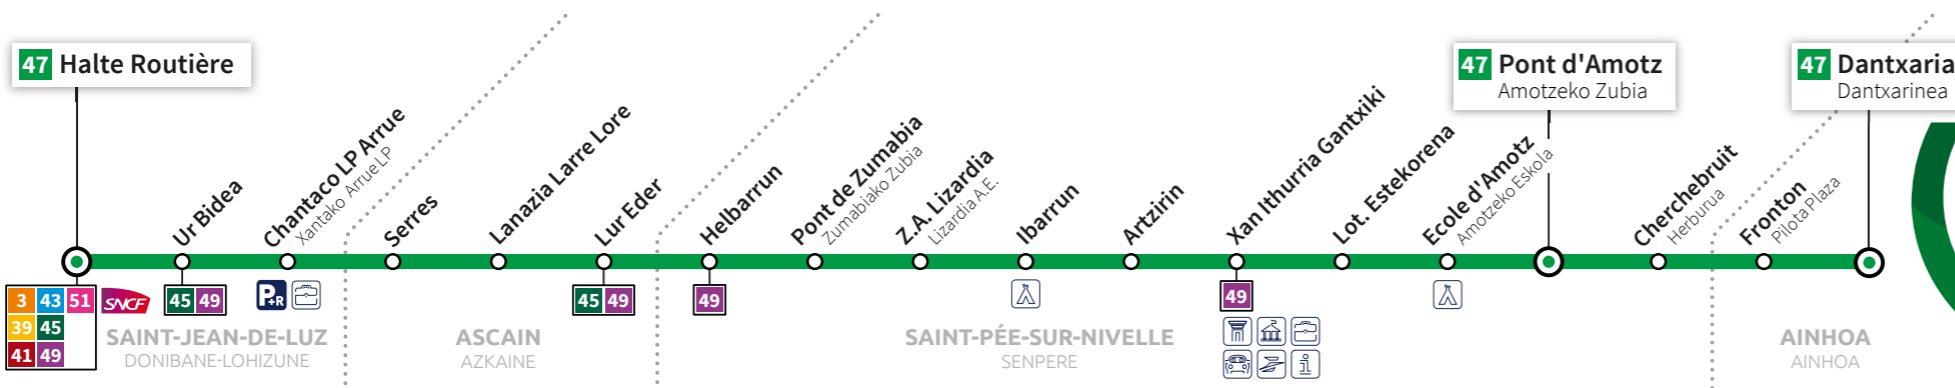

SAINT-JEAN-DE-LUZ
**HALTE
ROUTIÈRE**
DONIBANE LOHIZUNE
AUTOBUS
GELTOKIA

**ASCAIN
ST-PÉE
AINHOA**
AZKAINE
SENPERE
AINHOA

Ligne
Linea
47

HEGOBUS

Réseau de Transports de la Communauté d'Agglomération Pays Basque
Euskal Hirigune Elkargoko Garraio sarea

www.hegobus.com

VERS DANTXARIA

Du 2 septembre 2019
au 4 juillet 2020

2019ko irailaren 2tik
2020ko uztailaren 4ra

SYNDICAT
DES
MOBILITÉS
URBAINES
DU
PAYS
BASQUE
transdev
URBAIN PAYS BASQUE

Ligne
Linea
47

AINHOA ⇨ SAINT-PÉE-SUR-NIVELLE ⇨ HALTE ROUTIÈRE / AINHOA ⇨ SENPERE ⇨ AUTOBUS GELTOKIA