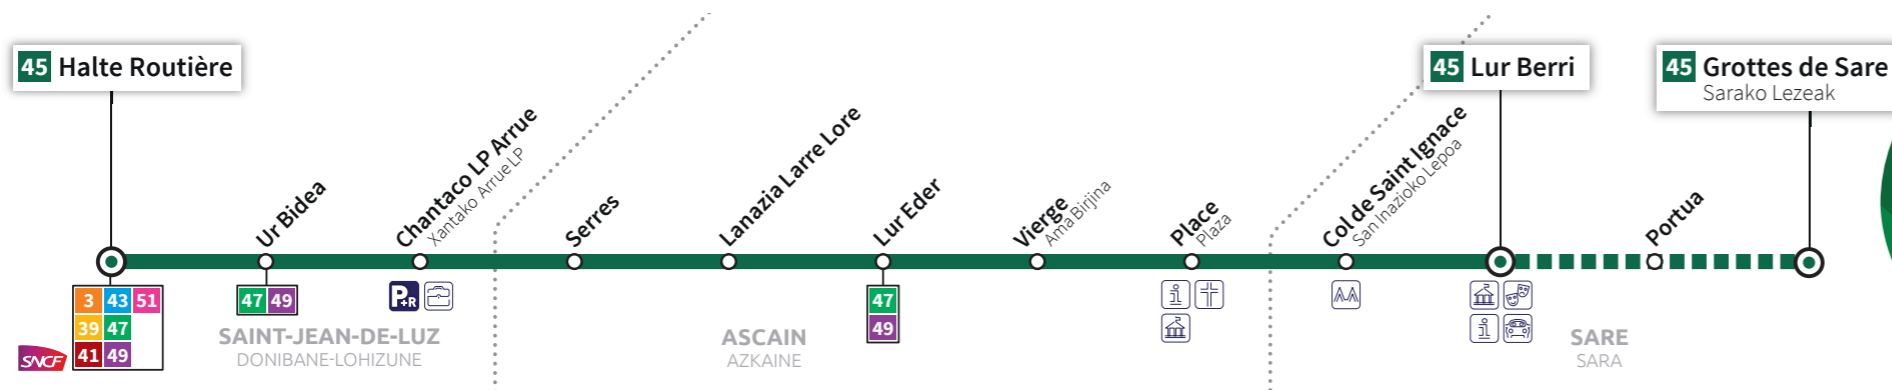

SAINT-JEAN-DE-LUZ
**HALTE
ROUTIÈRE** ⇨ **ASCAIN
SARE**

DONIBANE LOHIZUNE
AUTOBUS
GELTOKIA ⇨ AZKAINE
SARA

Ligne
Linea
45

HEGOBUS

Réseau de Transports de la Communauté d'Agglomération Pays Basque
Euskal Hirigune Elkargoko Garraio sarea

www.hegobus.com

Desserte des «Grottes de Sare» et de l'arrêt «Portua» du 2 septembre au 3 novembre 2019 et du 20 avril au 4 juillet 2020
2019ko irailaren 2tik azaroaren 3ra eta 2020ko apirilaren 20tik uztailaren 4ra «Sarako Lezeak» eta «Portua» geldilekuetan geldituko da

Le réseau Hegobus ne circule pas le 1^{er} Mai.
Maiatzaren 1ean Hegobus sarea ez da ibiliko.

Du 2 septembre 2019
au 4 juillet 2020

2019ko irailaren 2tik
2020ko uztailaren 4ra

VERS GROTTES DE SARE

SYNDICAT
DES
MUNICIPALITÉS
DU
PAYS
BASQUE

5252-1 : La course de 7h30 ne circule pas le samedi. / Goizeko 7:30tako bidaia ez da ibiltzen larunbatetan.
 Desserte des «Grottes de Sare» et de l'arrêt «Portua» du 2 septembre au 3 novembre 2019 et du 20 avril au 4 juillet 2020
 2019ko irailaren 2tik azaroaren 3ra eta 2020ko apirilaren 20tik uztailaren 4ra «Sarako Lezeak» eta «Portua» geldilekuetan geldituko da