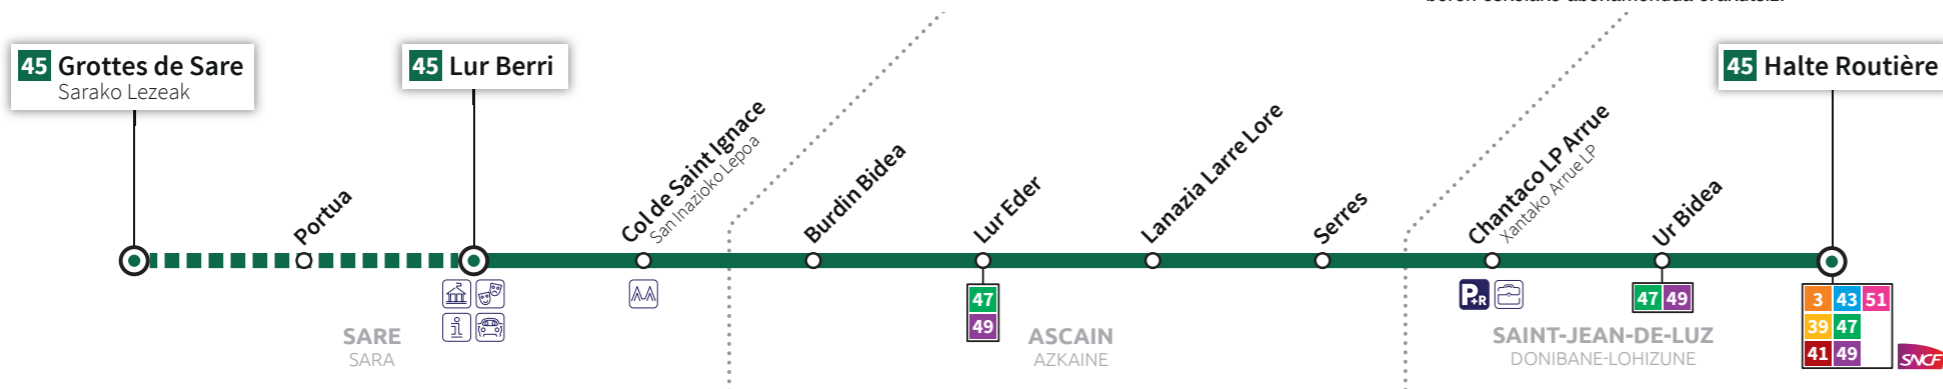

5252-1 : La course de 7h30 ne circule pas le samedi. / Goizeko 7:30tako bidaia ez da ibiltzen larunbatetan.
Desserte des «Grottes de Sare» et de l'arrêt «Portua» du 2 septembre au 3 novembre 2019 et du 20 avril au 4 juillet 2020
2019ko irailaren 2tik azaroaren 3ra eta 2020ko apirilaren 20tik uztailaren 4ra «Sarako Lezeak» eta «Portua» geldilekuetan geldituko da

* Courses également accessibles aux scolaires, du lundi au vendredi en période scolaire sur présentation de leur abonnement scolaire Hegobus.
* Ikasleek ibilaldia egin dezakete astelehenetik ostiralera eskola denboraldietan, beren eskolako abonamendua erakutsiz.

Dimanches et Jours Fériés / Igandetan eta besta egunetan

Grottes de Sare / Sarako Lezeak	10:00	15:00	17:15
Portua	10:12	15:12	17:27
Lur Berri	10:15	15:15	17:30
Col de Saint Ignace / San Inazioko Lepoa	10:23	15:23	17:38
Burdin Bidea	10:31	15:31	17:46
Lur Eder	10:33	15:33	17:48
Lanazia Larre Lore	10:34	15:34	17:49
Serres	10:35	15:35	17:50
Chantaco LP Arrue / Xantako Arrue LP	10:38	15:38	17:53
Ur Bidea	10:41	15:41	17:56
Halte Routière / Autobus Geltokia	10:45	15:45	18:00