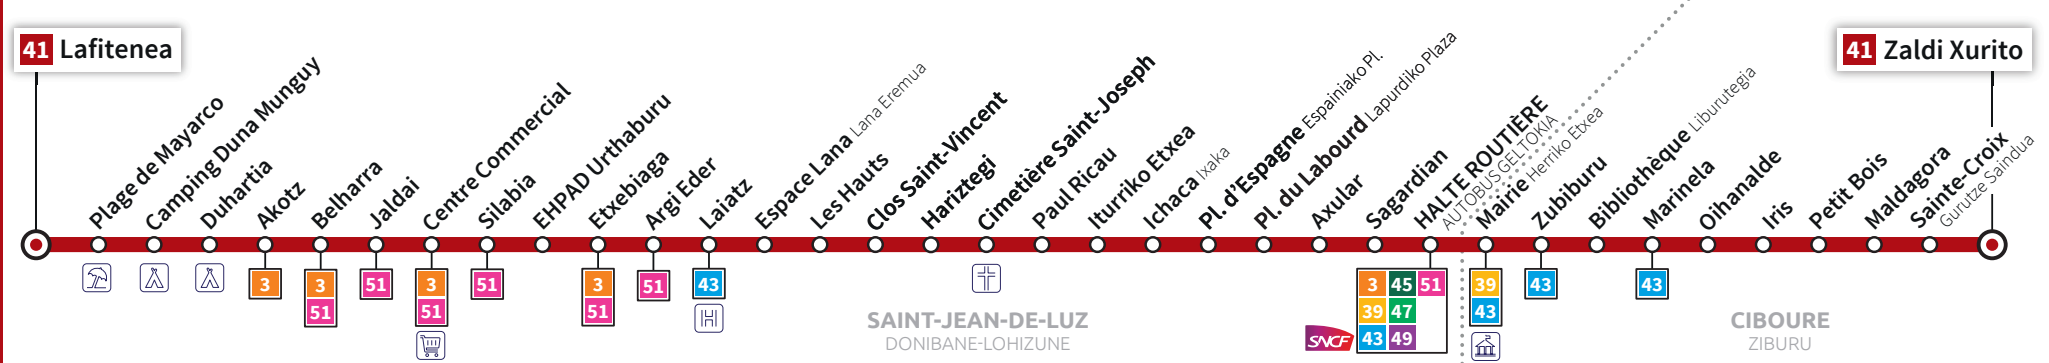

Dimanches et Jours Fériés / Igandetan eta besta egunetan

Lafitenea	-	10:50	-	14:40	-	18:30
Belharra	09:00	10:55	12:40	14:45	16:30	18:35
Centre Commercial / Merkataritza Gunea	09:03	10:58	12:43	14:48	16:33	18:38
EHPAD Urthaburu / Uthaburu Zahar Etxea	09:06	11:01	12:46	14:51	16:36	18:41
Laiatz	09:10	11:05	12:50	14:55	16:40	18:45
Clos Saint-Vincent	09:13	11:08	12:53	14:58	16:43	18:48
Cimetière St Joseph / San Josepe Hilerria	09:14	11:09	12:54	14:59	16:44	18:49
Place d'Espagne / Espainiako Plaza	09:20	11:15	13:00	15:05	16:50	18:55
Place du Labourd / Lapurdiko Plaza	09:21	11:16	13:01	15:06	16:51	18:56
Sagardian	09:24	11:19	13:04	15:09	16:54	18:59
Halte Routière / Autobus Geltokia	09:30	11:25	13:10	15:15	17:00	19:05
Zubiburu	09:37	11:32	13:17	15:22	17:07	19:12
Marinela	09:39	11:34	13:19	15:24	17:09	19:14
Iris	09:41	11:36	13:21	15:26	17:11	19:16
Zaldi Xurito	09:45	11:40	13:25	15:30	17:15	19:20

CIBOURE
ZALDI XURITO
ZIBURU

SAINT-JEAN-DE-LUZ
LAFITENEA
DONIBANE LOHIZUNE

Ligne
Linea
41

HEGOBUS

Réseau de Transports de la Communauté d'Agglomération Pays Basque
Euskal Hirigune Elkargoko Garraio sarea

www.hegobus.com

VERS ZALDI XURITO

Consultez l'intégralité des horaires de la ligne sur / Lineako ordutegi oro hemen ikus
www.hegobus.com

Le réseau Hégobus ne circule pas le 1er Mai.
Maiatzaren 1ean Hégobus sarea ez da ibiliko.