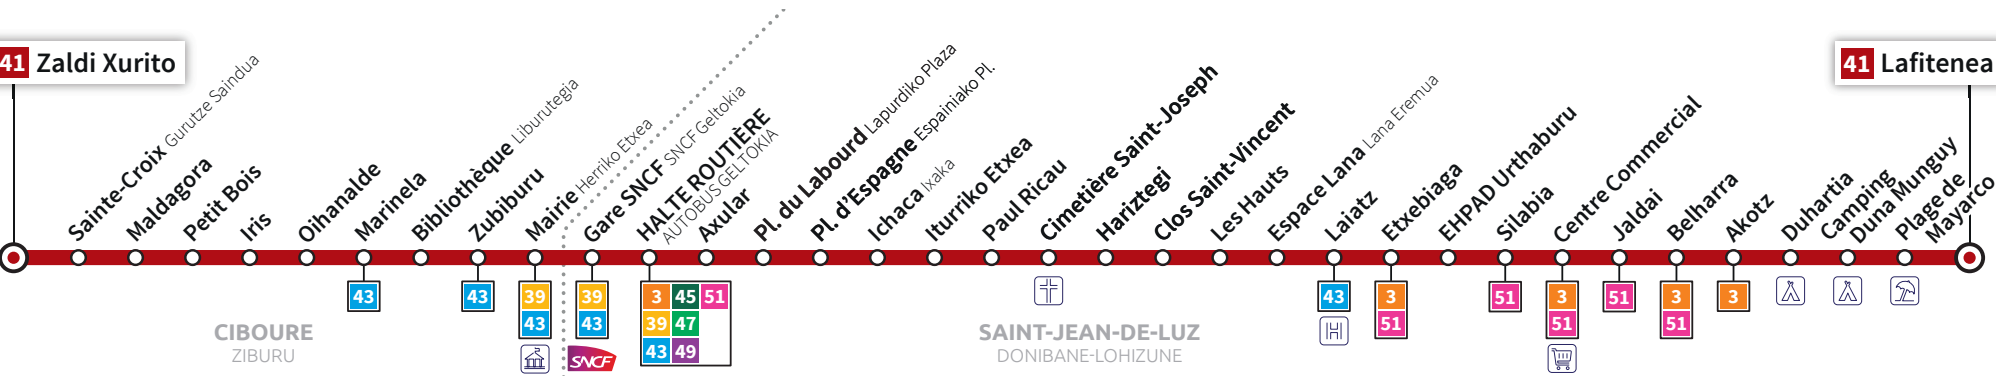

Dimanches et Jours Fériés / Igandetan eta besta egunetan

Zaldi Xurito	10:00 11:55 13:50 15:45 17:40 19:35
Iris	10:04 11:59 13:54 15:49 17:44 19:39
Marinela	10:06 12:01 13:56 15:51 17:46 19:41
Zubiburu	10:08 12:03 13:58 15:53 17:48 19:43
Halte Routière / Autobus Geltokia	10:15 12:10 14:05 16:00 17:55 19:50
Place du Labourd # Lapurdiko Plaza	10:19 12:14 14:09 16:04 17:59 19:54
Place d'Espagne / Espainiako Plaza	10:20 12:15 14:10 16:05 18:00 19:55
Cimetière S' Joseph / San Josepe Hilerria	10:25 12:20 14:15 16:10 18:05 20:00
Clos Saint-Vincent	10:27 12:22 14:17 16:12 18:07 20:02
Laiatz	10:29 12:24 14:19 16:14 18:09 20:04
EHPAD Urthaburu / Uthaburu Zahar Etxea	10:32 12:27 14:22 16:17 18:12 20:07
Centre Commercial / Merkataritza Gunea	10:34 12:29 14:24 16:19 18:14 20:09
Belharra	10:38 12:33 14:28 16:23 18:18 20:13
Lafitenea	10:43 - 14:33 - 18:23 20:18

* Courses également accessibles aux scolaires sur présentation de leur abonnement scolaire Hegobus.
* Ikasleek ibilaldia egin dezakete beren eskolako Hegobus abonamendua erakutsiz.

5312-1 Dessert «Chantaco LP Arrue» à 8:15 **4306-4** Dessert «Chantaco LP Arrue» à 17:10
5312-1 "Xantako Arrue LP" geldilekuan gelditzen da 8:15etan. **4306-4** "Xantako Arrue LP" geldilekuan gelditzen da 17:10etan.

Consultez l'intégralité des horaires de la ligne sur / Lineako ordutegi oro hemen ikus
www.hegobus.com

Le réseau Hegobus ne circule pas le 1er Mai.
Maiatzaren 1ean Hegobus sarea ez da ibiliko.