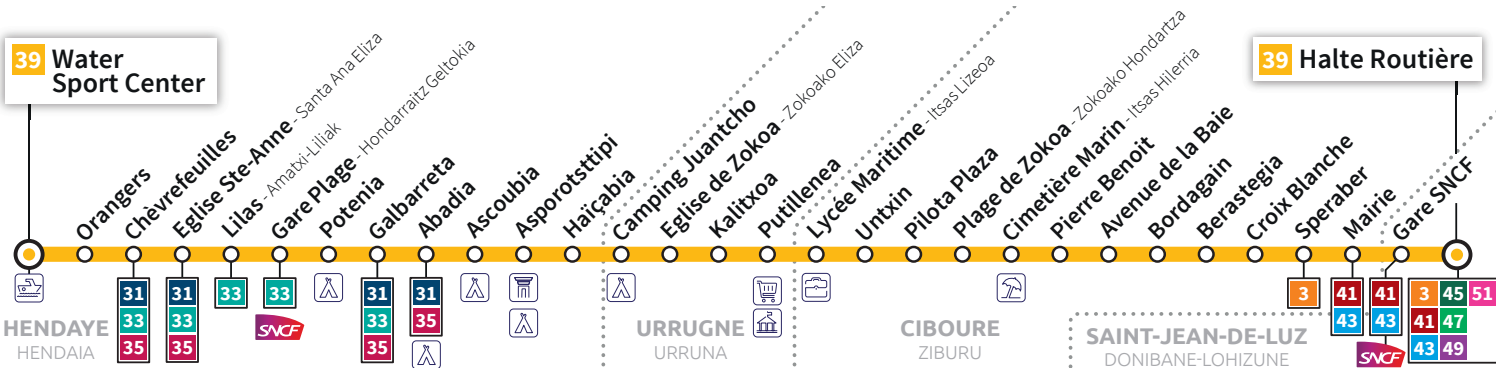

SAINT-JEAN-DE-LUZ
HALTE ROUTIÈRE

HENDAYE
WATER SPORT CENTER

DONIBANE LOHIZUNE
AUTOBUS GELTOKIA

HENDAIA
WATER SPORT CENTER

Ligne
Linea
39

HEGOBUS

Réseau de Transports de la Communauté d'Agglomération Pays Basque
Euskal Hirigune Elkargoko Garraio sarea

www.hegobus.com

Lycée Maritime non desservi en direction d'Hendaye Water Sport Center. Reportez-vous à l'arrêt Untxin ou Putillenea.

Itsas Lizeoan ez da geldituko Hendaia Water Sport Center norabidean. Zoazte Untxin edo Putillenea geldilekura.

**Du 2 septembre 2019
au 4 juillet 2020**

2019ko irailaren 2tik
2020ko uztailaren 4ra

39 Water Sport Center

39 Halte Routière

VERS HALTE ROUTIÈRE

HALTE ROUTIÈRE ⇨ WATER SPORT CENTER / AUTOBUS GELTOKIA ⇨ WATER SPORT CENTER