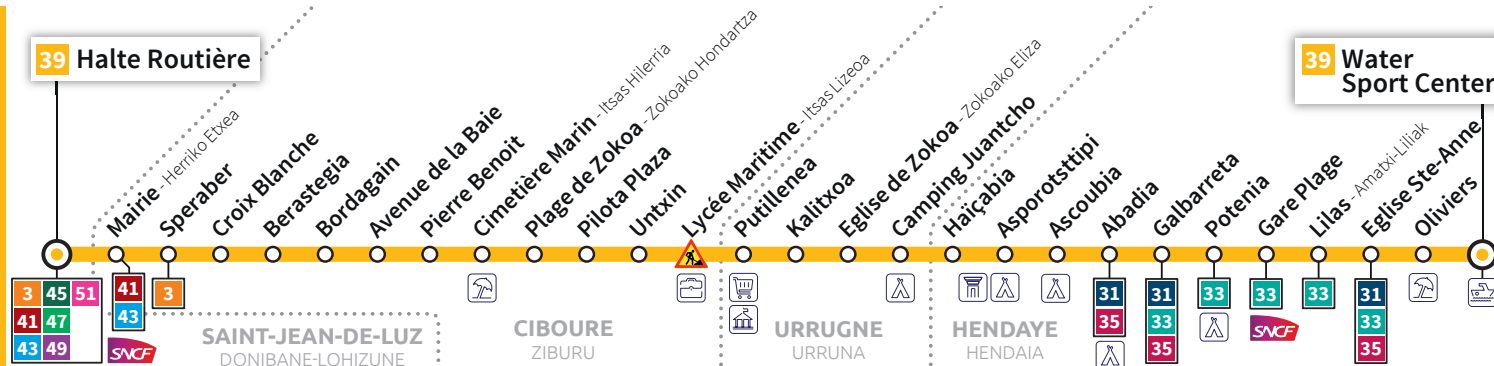

Téléchargez l'application
MyBus
Pays Basque

pour **HEGOBUS**
Réseau de Transports de la Communauté d'Agglomération Pays Basque
Euskal Hirigune Elkargoko Garraio sare

hegobus.mybus.io

VERS WATER
SPORT CENTER