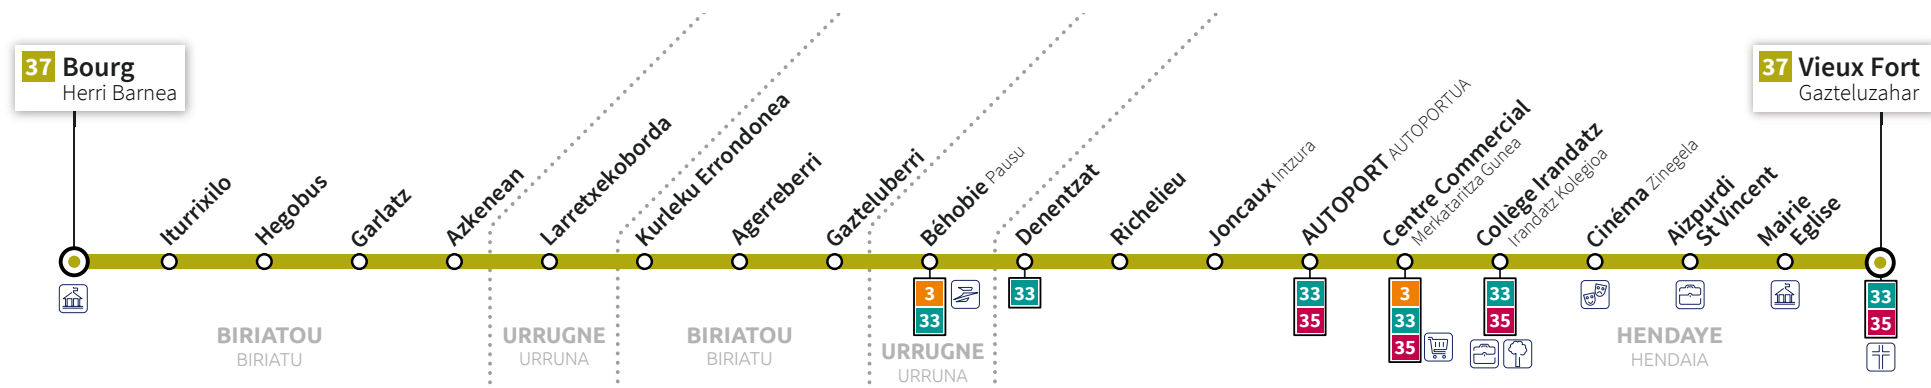

Créé: info@izeecom.com