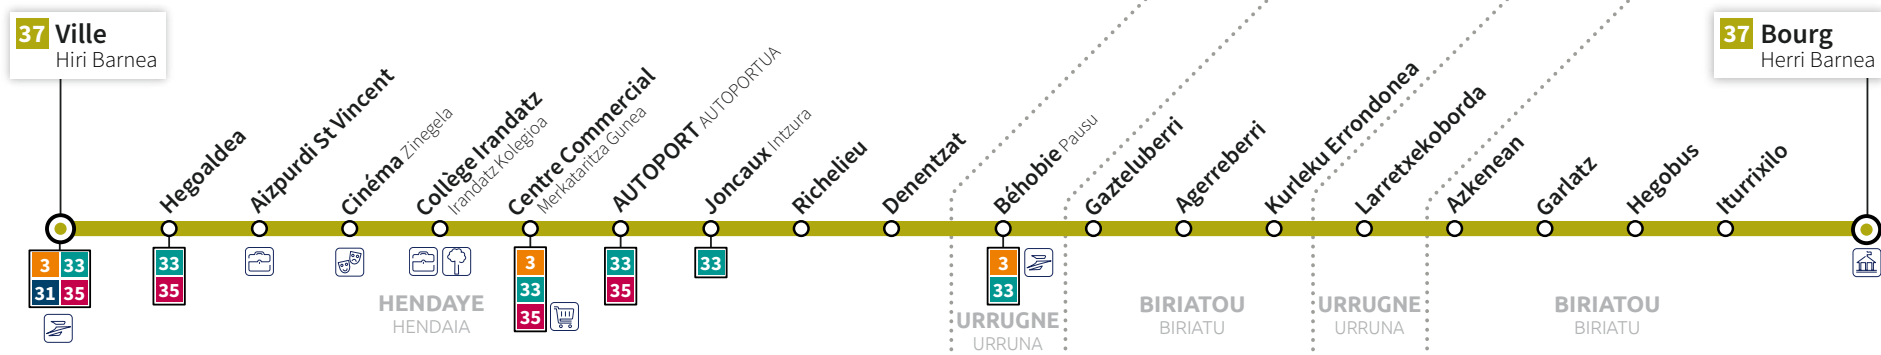

Cette ligne ne circule pas le dimanche et les jours fériés.  
Linea hau ez da ibiltzen ez igandetan ez besta egunetan.

HENDAYE  
VILLE  
VIEUX FORT ⇨ BOURG  
HENDAIA  
HIRI BARNEA  
GAZTELUZAHAR ⇨ BIRIATOU  
BIRIATU  
HERRI  
BARNEA

Ligne  
Linea  
37

HEGOBUS

Réseau de Transports de la Communauté d'Agglomération Pays Basque  
Euskal Hirigune Elkargoko Garraio sarea

[www.hegobus.com](http://www.hegobus.com)

VERS BOURG

Du 2 septembre 2019  
au 4 juillet 2020

# BIRIATOU BOURG ⇨ VIEUX FORT / BIRIATU HERRI BARNEA ⇨ GAZTELUZAHAR

Lundi à Samedi / Astelehenetik larunbatera

n° courses scolaires / eskola bidaia zk. *		5226 3353-1	4434	4434
BIRIATOU BIRIATU	Bourg / Herri Barnea	07:15	12:10	16:35
	Garlatz	07:19	12:14	16:39
	Agerreberri	07:30	12:25	16:50
URRUGNE URRUÑA	Béhobie / Pausu	07:36	12:31	16:56
	Joncaux / Intzura	07:39	12:34	16:59
HENDAYE HENDAIA	Centre Commercial / Merkataritza Gunea	07:42	12:37	17:02
	Collège Irandatz / Irandatz Kolegioa	07:44	12:39	17:04
	Aizpurdi S'-Vincent / Aizpurdi San Bixente	07:48	12:41	17:08
	Mairie / Herriko Etxea	07:50	12:43	17:10
	Vieux Fort / Gazteluzahar	07:51	12:44	17:11