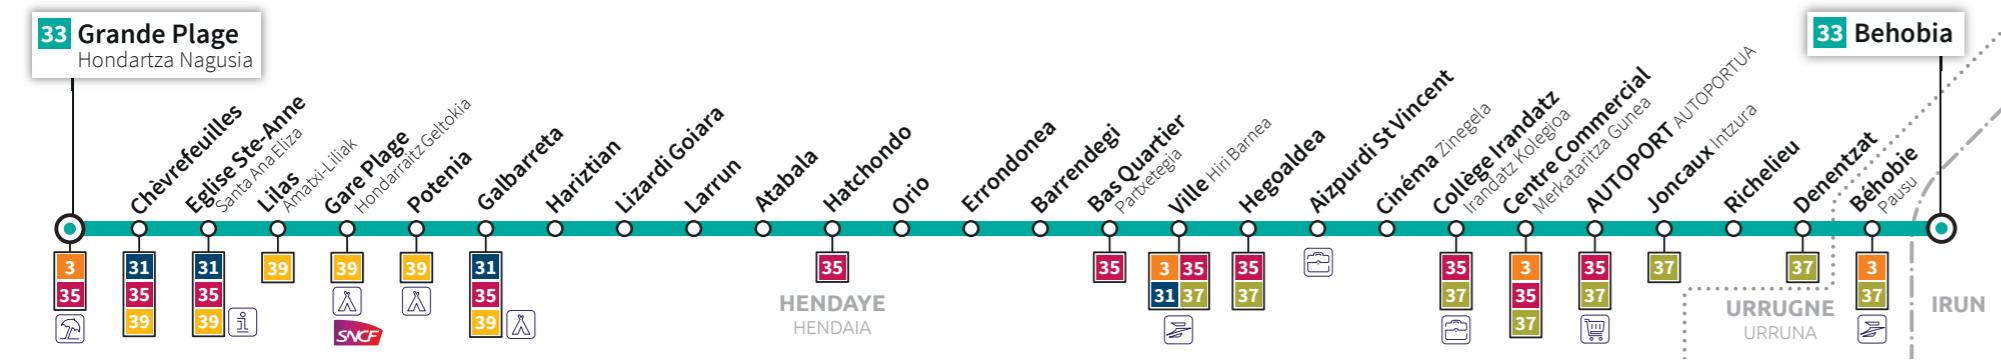

Ligne
Linea
33

HEGOBUS

Réseau de Transports de la Communauté d'Agglomération Pays Basque
Euskal Hirigune Elkargoko Garraio sarea

www.hegobus.com

VERS BEHOBIA

* Courses également accessibles aux scolaires sur présentation de leur abonnement scolaire Hegobus.
* Ikasleek ibilaldia egin dezakete beren eskolako Hegobus abonamendua erakutsiz.

Consultez l'intégralité des horaires de la ligne sur / Lineako ordu-tegi oro hemen ikus
www.hegobus.com

Le réseau Hegobus ne circule pas le 1^{er} Mai.
Maiatzaren 1ean Hegobus sarea ez da ibiliko.

Du 2 septembre 2019
au 4 juillet 2020
2019ko irailaren 2tik
2020ko uztailaren 4ra