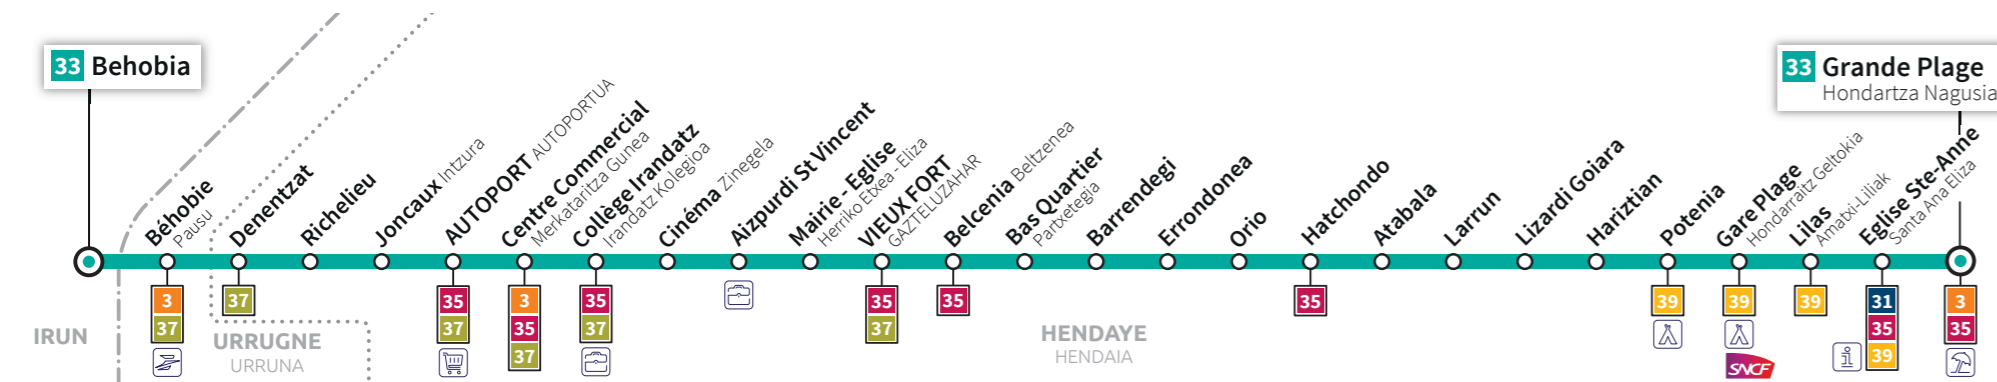

N° Vert 0 800 891 091

APPEL GRATUIT DEPUIS UN POSTE FIXE

Hegobus

Version du 24/07/2019

Créé: info@izeccom.com

VERS GRANDE PLAGE

* Courses également accessibles aux scolaires sur présentation de leur abonnement scolaire Hegobus.
* Ikasleek ibilaldia egin dezakete beren eskolako Hegobus abonamendua erakutsiz.