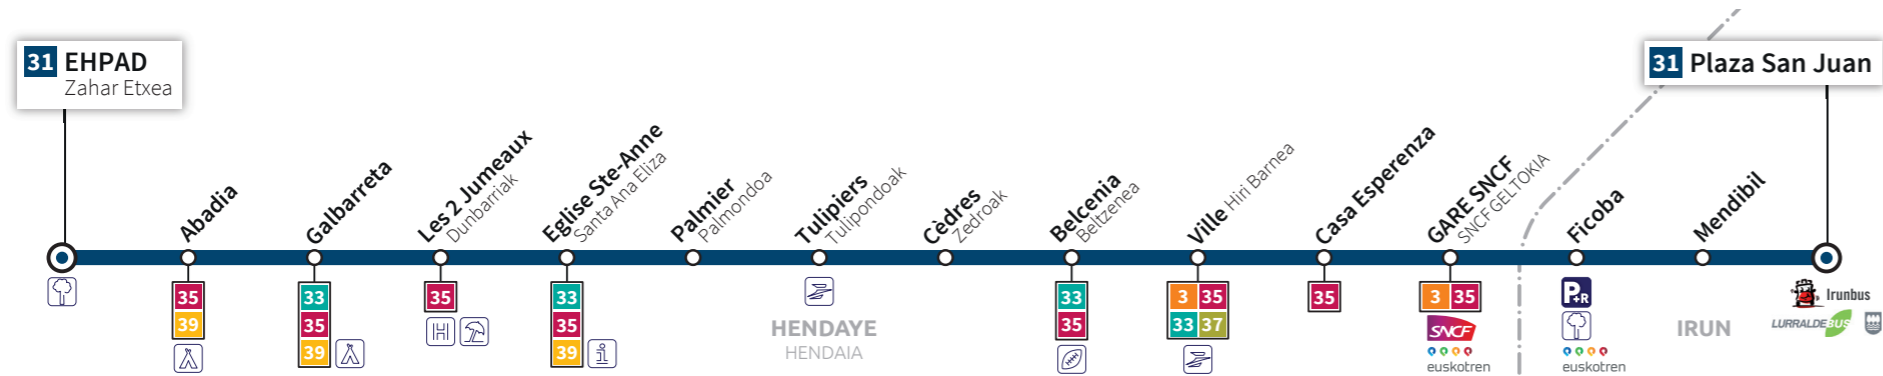

Dimanches et Jours Fériés / Igandetan eta besta egunetan

EHPAD / Zahar Etxea	08:05	09:15	10:25	11:55	13:40
Abadia	08:06	09:16	10:26	11:56	13:41
Galbarreta	08:07	09:17	10:27	11:57	13:42
Les 2 Jumeaux / Dunbarriak	08:09	09:19	10:29	11:59	13:44
Eglise Sainte Anne / Santa Ana eliza	08:10	09:20	10:30	12:00	13:45
Palmier / Palmondoa	08:11	09:21	10:31	12:01	13:46
Tulipiers / Tulipondoak	08:12	09:22	10:32	12:02	13:47
Cèdres / Zedroak	08:13	09:23	10:33	12:03	13:48
Belcena / Beltzenea	08:15	09:25	10:35	12:05	13:50
Ville / Hiri Barnea	08:17	09:27	10:37	12:07	13:52
Casa Esperenza	08:19	09:29	10:39	12:09	13:54
Gare SNCF / SNCF Geltokia	08:20	09:30	10:40	12:10	13:55
Ficoba	08:22	09:32	10:42	12:12	13:57
Mendibil	08:25	09:35	10:45	12:15	14:00
Plaza San Juan	08:26	09:36	10:46	12:16	14:01

VERS PLAZA SAN JUAN

Le réseau Hegobus ne circule pas le 1er Mai.
Maiatzaren 1ean Hegobus sarea ez da ibiliko.

Consultez l'intégralité des horaires de la ligne sur / Lineako ordutegi oro hemen ikus
www.hegobus.com