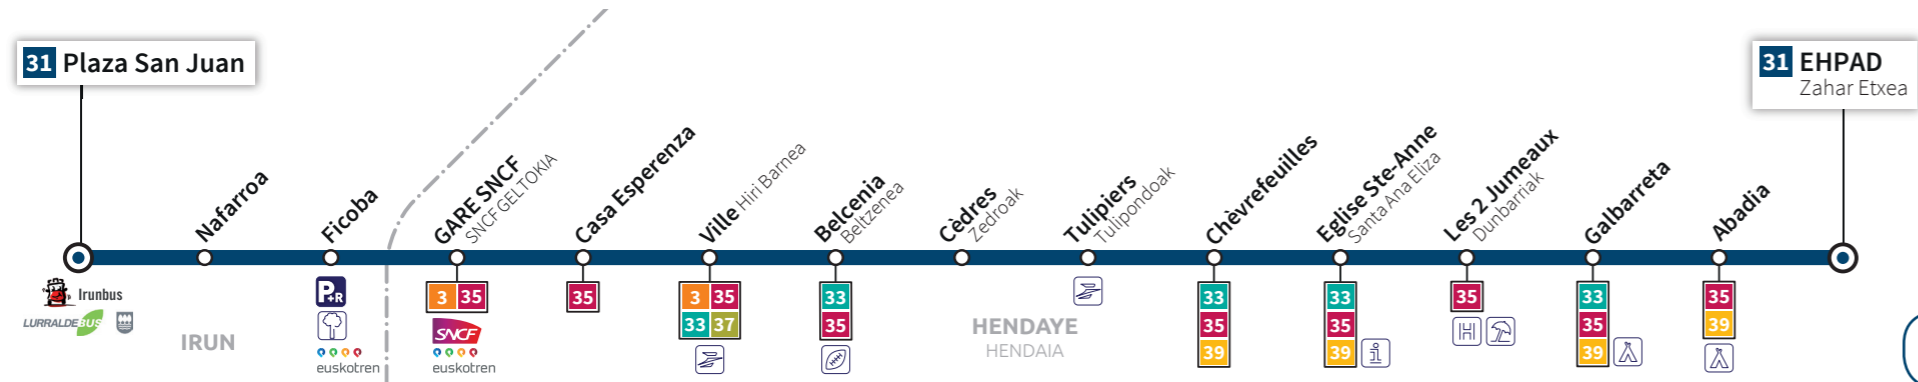

Ligne  
Linea  
**31**

**HEGOBUS**

Réseau de Transports de la Communauté d'Agglomération Pays Basque  
Euskal Hirigune Elkargoko Garraio sarea

[www.hegobus.com](http://www.hegobus.com)

VERS EHPAD

Le réseau Hegobus ne circule pas le 1<sup>er</sup> Mai.  
Maiatzaren 1ean Hegobus sarea ez da ibiliko.