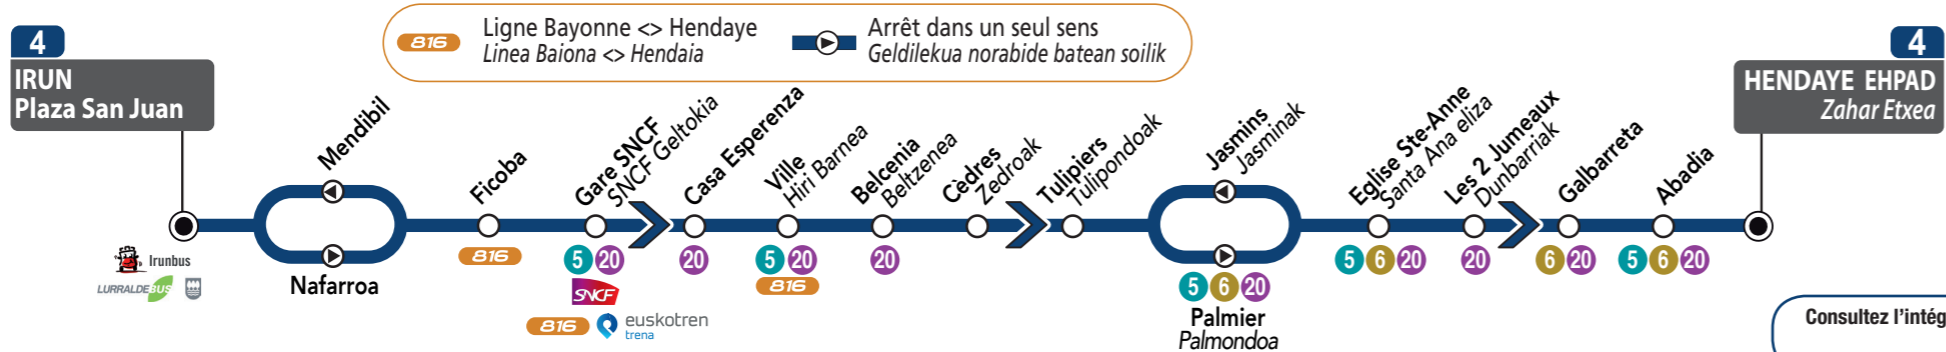

Dimanches et Jours Fériés / Igandetan eta besta egunetan

Plaza San Juan	08:40	09:50	11:00	12:35	14:15
Nafarroa	08:42	09:52	11:02	12:37	14:17
Ficoba	08:45	09:55	11:05	12:40	14:20
Gare SNCF / SNCF Geltokia	08:47	09:57	11:07	12:42	14:22
Casa Esperenza	08:50	10:00	11:10	12:45	14:25
Ville / Hiri Barnea	08:52	10:02	11:12	12:47	14:27
Belcenia / Beltzenea	08:54	10:04	11:14	12:49	14:29
Cèdres / Zedroak	08:55	10:05	11:15	12:50	14:30
Tulipiers / Tulipondoak	08:56	10:06	11:16	12:51	14:31
Palmier / Palmondoa	08:58	10:08	11:18	12:53	14:33
Eglise Sainte Anne / Santa Ana eliza	09:00	10:10	11:20	12:55	14:35
Les 2 Jumeaux / Dunbarriak	09:02	10:12	11:22	12:57	14:37
Galbarreta	09:04	10:14	11:24	12:59	14:39
Abadia	09:06	10:16	11:26	13:01	14:41
EHPAD / Zahar Etxea	09:08	10:18	11:28	13:03	14:43

Ligne
Linea
4

HEGOBUS

Réseau de Transports de la Communauté d'Agglomération Pays Basque
Euskal Hirigune Elkargoko Garraio sarea

www.hegobus.com

**Du 13 avril
au 5 juillet 2019**
2019ko apirilaren
13tik uztailaren 5era