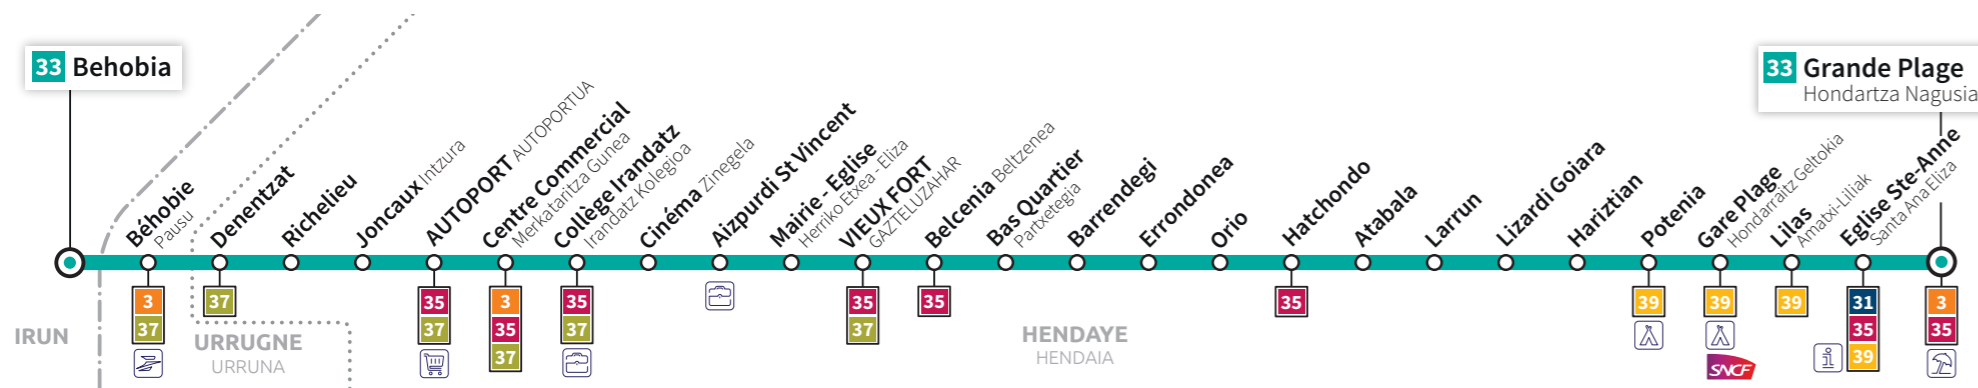

Lundi à Vendredi en Périodes Scolaires / Astelehenetik ostiralera eskola denboraldietan

n° courses scolaires / eskola bidaia zk. *		4353-3					4353-1		4353-2			
IRUN	Behobia	-	-	-	-	-	-	-	-	-		
URRUGNE URRUNA	Béhobie / Pausu	08:17	09:52	10:22	11:17	12:32	13:57	14:57	15:17	16:37	17:47	19:22
	Joncaux / Intzura	08:20	09:55	10:25	11:20	12:35	14:00	15:00	15:20	16:40	17:50	19:25
	Centre Commercial / Merkataritza Gunea	08:23	09:58	10:28	11:23	12:38	14:03	15:03	15:23	16:43	17:53	19:28
	Collège Irandatz / Irandatz Kolegioa	08:25	10:00	10:30	11:25	12:40	14:05	15:05	15:25	16:45	17:55	19:30
	Bas Quartier / Partxetegia	08:32	10:07	10:37	11:32	12:47	14:12	15:12	15:32	16:52	18:02	19:37
	Orio	08:37	10:12	10:42	11:37	12:52	14:17	15:17	15:37	16:57	18:07	19:42
	Hatchondo	08:37	10:12	10:42	11:37	12:52	14:17	15:17	15:37	16:57	18:07	19:42
	Atabala	08:38	10:13	10:43	11:38	12:53	14:18	15:18	15:38	16:58	18:08	19:43
	Lizardi Goiara	08:40	10:15	10:45	11:40	12:55	14:20	15:20	15:40	17:00	18:10	19:45
	Gare Plage / Hondarraitz Geltokia	08:44	10:19	10:49	11:44	12:59	14:24	15:24	15:44	17:04	18:14	19:49
	Eglise Sainte Anne / Santa Ana Eliza	08:46	10:21	10:51	11:46	13:01	14:26	15:26	15:46	17:06	18:16	19:51
	Grande Plage / Hondartza Nagusia	08:47	10:22	10:52	11:47	13:02	14:27	15:27	15:47	17:07	18:17	19:52

Samedis et Vacances Scolaires / Larunbatetan eta eskola oporraldietan