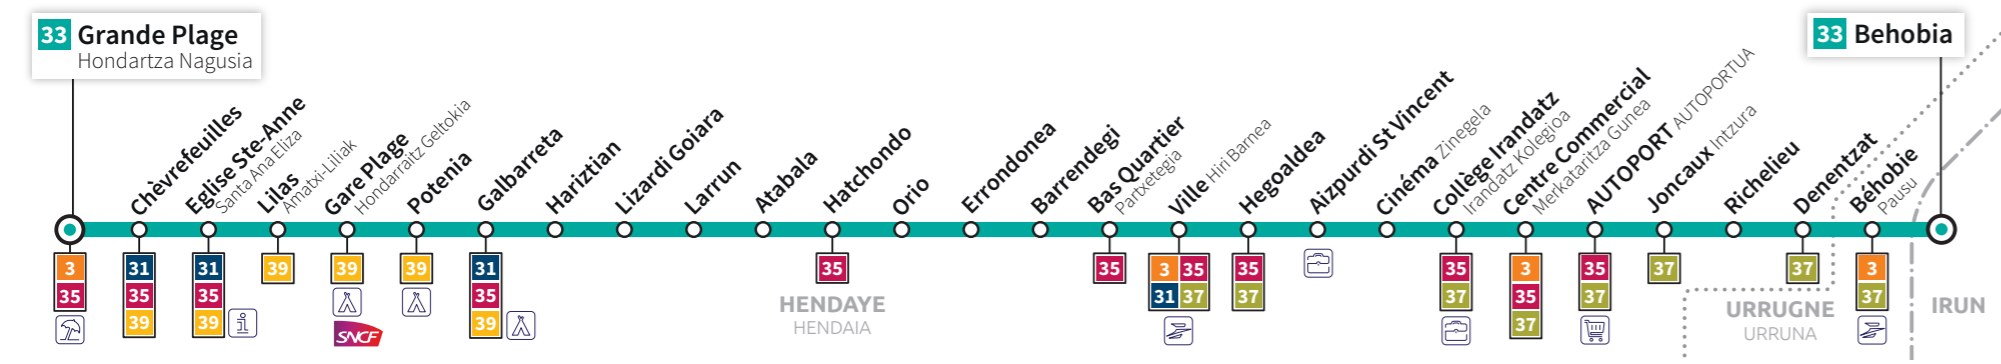

Ligne
Linea
33

HEGOBUS

Réseau de Transports de la Communauté d'Agglomération Pays Basque
Euskal Hirigune Elkargoko Garraio sarea

www.hegobus.com

VERS BEHOBIA

* Courses également accessibles aux scolaires sur présentation de leur abonnement scolaire Hegobus.
* Ikasleek ibilaldia egin dezakete beren eskolako Hegobus abonamendua erakutsiz.

Consultez l'intégralité des horaires de la ligne sur / Lineako ordutegi oro hemen ikus
www.hegobus.com

Du 11 mai au 3 juillet 2020
2020ko maiatzaren 11tik
uztailaren 3ra

Lundi à Vendredi en Périodes Scolaires / Astelehenetik ostiralera eskola denboraldietan