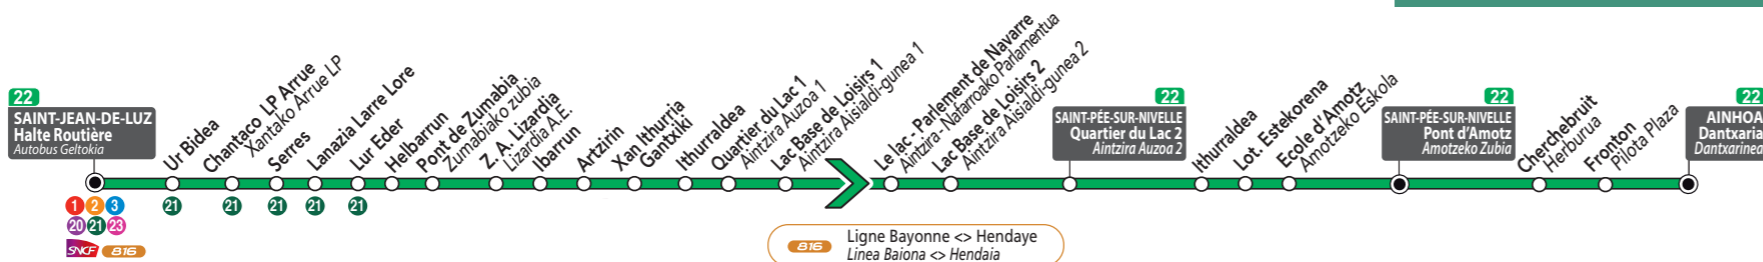

Ligne  
Linea  
**22**

**HALTE ROUTIÈRE ⇨ SAINT-PÉE-SUR-NIVELLE ⇨ AINHOA / AUTOBUS GELTOKIA ⇨ SENPERE ⇨ AINHOA**

Lundi à Samedi / Astelehenetik larunbatera

		08:30	10:30	12:10	14:15	15:30	17:10	19:05
SAINT-JEAN-DE-LUZ DONIBANE LOHIZUNE	Halte Routière / Autobus Geltokia							
	Ur Bidea	08:33	10:33	12:13	14:18	15:33	17:13	19:08
	Chantaco LP Arrue / Xantako Arrue LP	08:37	10:37	12:17	14:22	15:37	17:17	19:12
ASCAIN / AZKAINE	Serres	08:39	10:39	12:19	14:24	15:39	17:19	19:14
	Lanazia Larre Lore	08:40	10:40	12:20	14:25	15:40	17:20	19:15
	Lur Eder	08:42	10:42	12:22	14:27	15:42	17:22	19:17
SAINT-PÉE-SUR-NIVELLE SEMPERE	Helbarrun	08:45	10:45	12:25	14:30	15:45	17:25	19:20
	Pont de Zumabia / Zumabiako zubia	08:49	10:49	12:29	14:34	15:49	17:29	19:24
	Z.A. Lizardia / Lizardia A.E.	08:52	10:52	12:32	14:37	15:52	17:32	19:27
	Ibarrun	08:53	10:53	12:33	14:38	15:53	17:33	19:28
	Xan Ithurria Gantxiki	08:57	10:57	12:37	14:42	15:57	17:37	19:32
	Ithurraldea	09:00	11:00	12:40	14:45	16:00	17:40	19:35
	Le lac - Parlement de Navarre Aintzira - Nafarroako Parlamentua	09:02	11:02	12:42	14:47	16:02	17:42	19:37
	Quartier Lac 2 / Aintzira Auzoa 2	09:05	11:05	12:45	14:50	16:05	17:45	19:40
	Ecole d'Amotz / Amotzeko Eskola	09:11	11:11	12:51	-	-	17:51	19:46
	Pont d'Amotz / Amotzeko Zubia	09:12	11:12	12:52	-	-	17:52	19:47
	Cherchebruit / Herburua	09:13	-	12:53	-	-	17:53	-
AINHOA / AINHOA	Dantxaria / Dantxarinea	09:24	-	13:04	-	-	18:04	-

Course également accessible aux scolaires, du lundi au vendredi, sur présentation de leur abonnement scolaire Hegobus.

Ibilaldia eskola ikasleei ere irekia da, astelehenetik ostiralera, Hegobusen eskolako harpidetza erakutsiz.