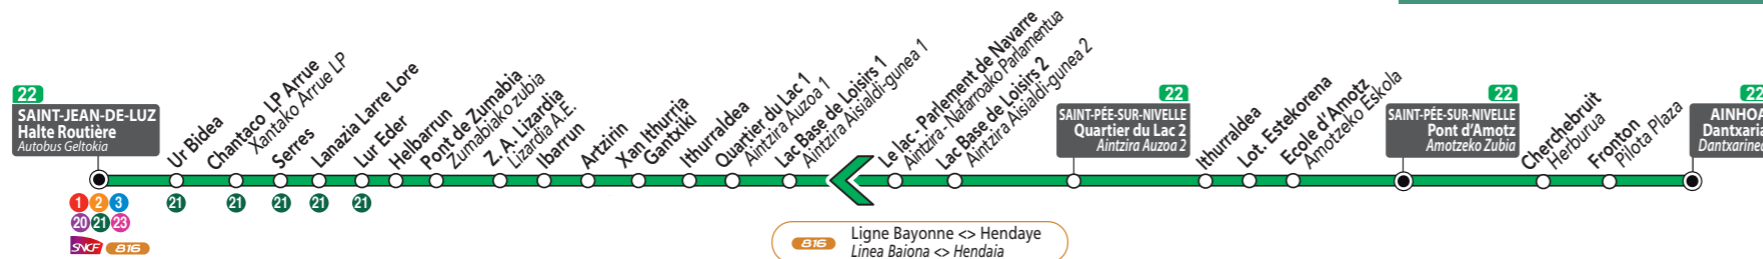

Horaires sur réservation au **N° Vert 0 800 891 091**

APPEL GRATUIT DEPUIS UN POSTE FIXE

Réservez jusqu'à la veille avant 18h pour un transport du mardi au vendredi. Jusqu'au vendredi avant 18h pour un transport le lundi.

Autobusa geldituko da ordu hauetan erreserba eginez:

N° Vert 0 800 891 091

APPEL GRATUIT DEPUIS UN POSTE FIXE

Erreserba egin dezakezu bezpera arten (18:00ak aintzin) asteartetik ostiral arteko bidaia batentzako. Ostiral arte (18:00ak aintzin) asteleheneko bidaia batentzako.

Course également accessible aux scolaires, du lundi au vendredi, sur présentation de leur abonnement scolaire Hegobus.

Ibilaldia eskola ikasleei ere irekia da, astelehenetik ostiralera, Hegobusen eskolako harpidetza erakutsiz.

Consultez l'intégralité des horaires de la ligne sur

Lineako ordutegi oro hemen ikus

www.hegobus.com

Cette ligne ne circule pas le dimanche et les jours fériés.

Linea hau ez da ibiltzen ez igandetan ez besta egunetan.

TARIFS ET INFORMATIONS
PREZIOAK ETA INFORMAZIOAK

HALTE ROUTIÈRE / AUTOBUS GELTOKIA

Bd. du Commandant Passicot,
64500 Saint-Jean-de-Luz (face à la gare SNCF)
Passicot Komandantearen bulebarra,
64500 Donibane Lohizune (SNCF geltokiaren parean)

N° Vert 0 800 891 091

APPEL GRATUIT DEPUIS UN POSTE FIXE

Version du 28/02/2019

Découvrez les horaires en temps réel, achetez et composez votre ticket depuis votre mobile.

Ezagutu denbora errealean ordutegiak, eta erosi gure txartela konposta zure mugikorrean.

Téléchargez l'application

pour **HEGOBUS**

hegobus.mybus.io