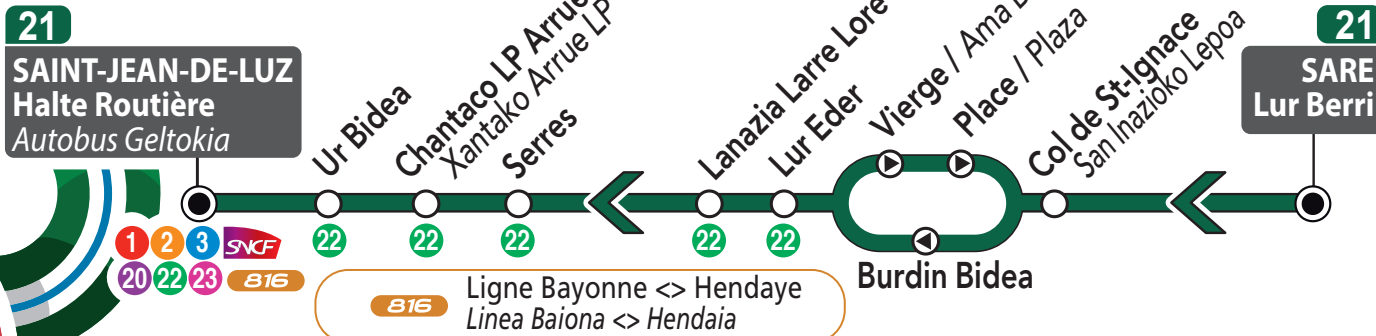

Cette ligne ne circule pas le dimanche et les jours fériés. / Linea hau ez da ibiltzen ez igandetan ez besta egunetan.

Découvrez les horaires en temps réel, achetez
et composez votre ticket depuis votre mobile.

Ezagutu denbora errealean ordutegiak,
eta erosi gure txartela konposta
zure mugikorrean.

Téléchargez l'application
MyBus
Pays Basque

pour **HEGOBUS**
Région de Transport Agglo Pays Basque - TSB - San Joan Bataiatza
Euskal Hirigune Elkargoaren Garraio Sarea

hegobus.mybus.io