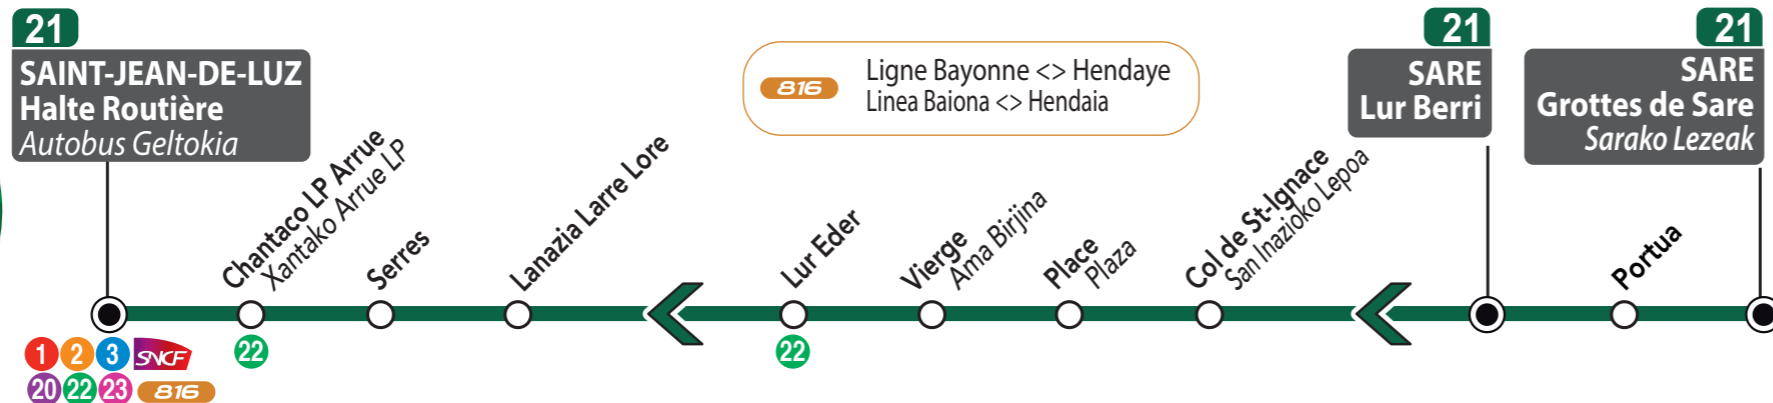

Ligne
Linea
21

GROTTES DE SARE ⇨ ASCAIN ⇨ HALTE ROUTIÈRE / SARAKO LEZEAK ⇨ AZKAIN ⇨ AUTOBUS GELTOKIA

Tous les jours y compris les jours fériés / Egunero eta besta egunetan.

		*											
SARE SARA	Grottes de Sare / Sarako Lezeak	-	-	-	11:15	12:15	-	-	15:15	16:15	-	18:15	19:15
	Portua	-	-	-	11:27	12:27	-	-	15:27	16:27	-	18:27	19:27
	Lur Berri	07:20	08:25	10:00	11:30	12:30	13:00	14:00	15:30	16:30	17:00	18:30	19:30
	Col de Saint Ignace / San Inazioko Lepoa	07:29	08:34	10:09	11:39	12:39	13:12	14:12	15:42	16:42	17:12	18:39	19:39
ASCAIN AZKAIN	Place / Plaza	07:36	08:41	10:16	11:46	12:46	13:20	14:20	15:50	16:50	17:20	18:46	19:46
	Vierge / Ama Birjina	07:37	08:42	10:17	11:47	12:47	13:21	14:21	15:51	16:51	17:21	18:47	19:47
	Lur Eder	07:39	08:44	10:19	11:49	12:49	13:23	14:23	15:53	16:53	17:23	18:49	19:49
	Lanazia Larre Lore	07:40	08:45	10:20	11:50	12:50	13:24	14:24	15:54	16:54	17:24	18:50	19:50
SAINT-JEAN-DE-LUZ DONIBANE LOHIZUNE	Serres	07:41	08:46	10:21	11:51	12:51	13:25	14:25	15:55	16:55	17:25	18:51	19:51
	Chantaco LP Arrue / Xantako Arrue LP	07:44	08:49	10:24	11:54	12:54	13:28	14:28	15:58	16:58	17:28	18:54	19:54
	Halte Routière / Autobus Geltokia	07:51	08:56	10:31	12:01	13:01	13:35	14:35	16:05	17:15	17:48	19:01	20:01

* Cette course ne circule pas le samedi, le dimanche et les jours fériés. / Bidaia hau ez da ibiltzen ez larunbatetan, ez igandetan, ez besta egunetan.

TARIFS ET INFORMATIONS
PREZIOAK ETA INFORMAZIOAK

HALTE ROUTIÈRE / AUTOBUS GELTOKIA

**Bd. du Commandant Passicot,
64500 Saint-Jean-de-Luz (face à la gare SNCF)**
Passicot Komandantearen bulebarra,
64500 Donibane Lohizune (SNCF geltokiaren parean)

N°Vert 0 800 891 091

APPEL GRATUIT DEPUIS UN POSTE FIXE

Version du 30/05/2017

Créa: izccc.com info@izeecom.com

Découvrez les horaires en temps réel, achetez et composez notre ticket depuis votre mobile.

Ezagutu denbora errealean ordutegiak, eta erosi gure txartela konposta zure mugikorrean.

Téléchargez l'application

pour **HEGOBUS**

hegobus.mybus.io