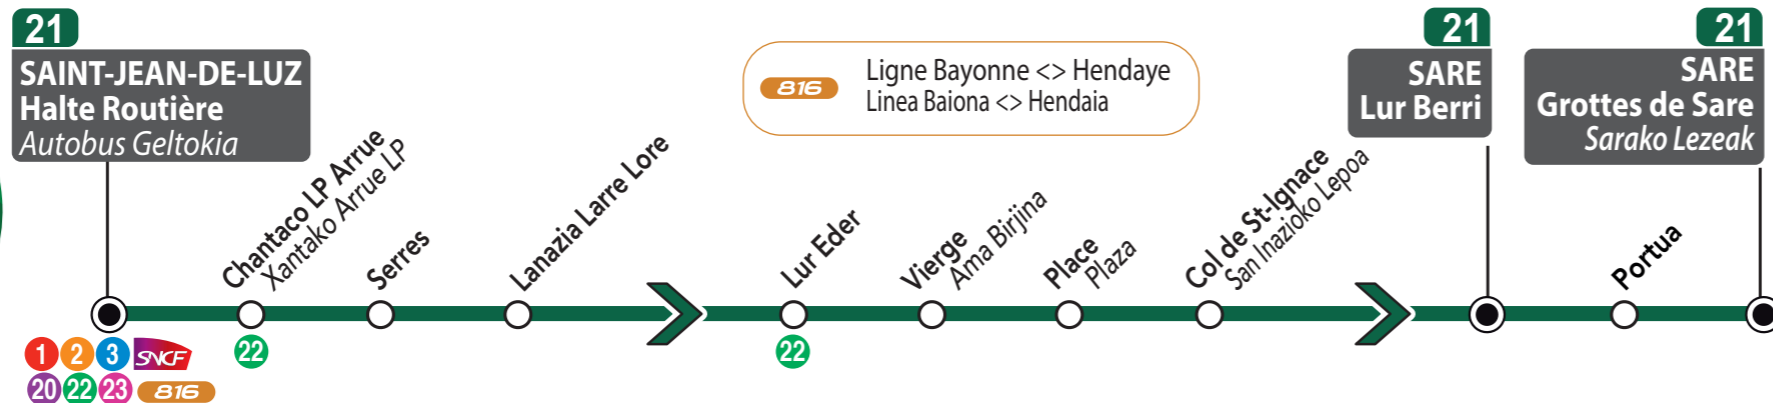

Ligne
Linea
21

HALTE ROUTIÈRE ⇨ ASCAIN ⇨ GROTTES DE SARE / AUTOBUS GELTOKIA ⇨ AZKAIN ⇨ SARA KO LEZEAK

Tous les jours y compris les jours fériés / Egunero eta besta egunetan.

SAINT-JEAN-DE-LUZ DONIBANE LOHIZUNE	Halte Routière / Autobus Geltokia	07:55	09:00	10:00	11:00	12:05	13:05	14:00	15:00	16:05	17:20	18:00
	Chantaco LP Arrue / Xantako Arrue LP	08:02	09:07	10:07	11:07	12:12	13:12	14:07	15:07	16:12	17:35	18:20
ASCAIN AZKAIN	Serres	08:04	09:09	10:09	11:09	12:14	13:14	14:09	15:09	16:14	17:37	18:22
	Lanazia Larre Lore	08:05	09:10	10:10	11:10	12:15	13:15	14:10	15:10	16:15	17:38	18:24
	Lur Eder	08:07	09:12	10:12	11:12	12:17	13:17	14:12	15:12	16:17	17:40	18:26
	Vierge / Ama Birjina	08:08	09:13	10:13	11:13	12:18	13:18	14:13	15:13	16:18	17:41	18:27
	Place / Plaza	08:09	09:14	10:14	11:14	12:19	13:19	14:14	15:14	16:19	17:42	18:28
SARE SARA	Col de Saint Ignace / San Inazioko Lepoa	08:16	09:21	10:21	11:21	12:30	13:30	14:25	15:25	16:30	17:53	18:35
	Lur Berri	08:25	09:30	10:30	11:30	12:38	13:38	14:33	15:33	16:38	18:01	18:44
	Portua	-	-	10:33	11:33	-	-	14:36	15:36	-	18:04	18:47
	Grottes de Sare / Sarako Lezeak	-	-	10:45	11:45	-	-	14:45	15:45	-	18:13	18:55

* voir conditions sur www.hegobus.com

SAINT-JEAN-DE-LUZ
**HALTE
ROUTIÈRE**

SARE
**GROTTES
DE SARE**

DONIBANE LOHIZUNE
**AUTOBUS
GELTOKIA**

SARA
**SARA
KO LEZEAK**

Ligne
Linea

21

HEGOBUS

Réseau de Transports Agglo Pays Basque – Pôle Sud Pays Basque
Euskal Hiriguneko Garraio sarea – Hego Lapurdi lurralde eremu

www.hegobus.com

Rendez-vous au
Train de La Rhune !
1€ de remise sur votre
entrée aux Grottes de Sare
sur présentation de votre
titre de transport Hegobus *

**Du 8 juillet au
3 septembre 2017**

2017ko uztailaren 8tik
irailaren 3ra

**Horaires d'Été
Udako ordutegiak**

Communauté
PAYS BASQUE
EUSKAL
Elkartzea

Ligne
Linea
21

GROTTES DE SARE ⇨ ASCAIN ⇨ HALTE ROUTIÈRE / SARAKO LEZEAK ⇨ AZKAIN ⇨ AUTOBUS GELTOKIA