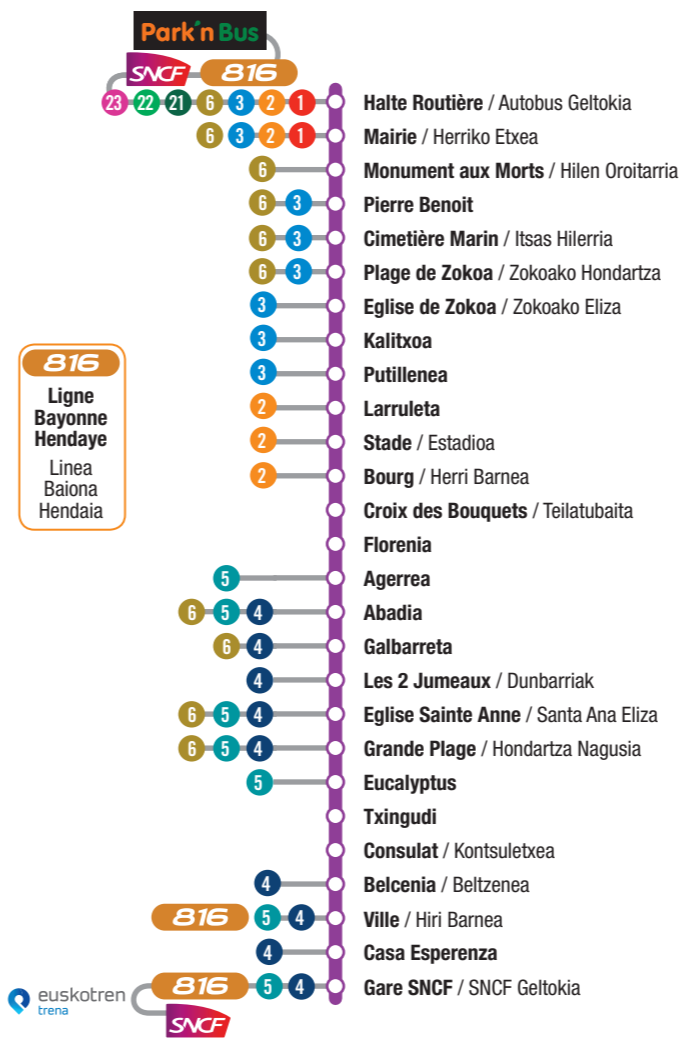

Tous les jours y compris les jours fériés / Egunero eta besta egunetan.

SAINT-JEAN-DE-LUZ DONIBANE LOHIZUNE	Halte Routière / Autobus Geltokia	07:45	10:15	12:30	14:35	17:10	19:30	21:50
CIBOURE ZIBURU	Mairie / Herriko Etxea	07:47	10:17	12:32	14:37	17:12	19:32	21:52
	Monument aux Morts / Hilien Oroitarria	07:49	10:19	12:34	14:39	17:14	19:34	21:54
	Pierre Benoît	07:51	10:21	12:36	14:41	17:16	19:36	21:56
	Cimetière Marin / Itsas Hilerria	07:53	10:23	12:38	14:43	17:18	19:38	21:58
	Plage de Zokoia / Zokoako Hondartza	07:55	10:25	12:40	14:45	17:20	19:40	22:00
URRUGNE URRUÑA	Eglise de Zokoia / Zokoako Eliza	07:56	10:26	12:41	14:46	17:21	19:41	22:01
	Kalitxoa	07:57	10:27	12:42	14:47	17:22	19:42	22:02
	Putillenea	07:58	10:28	12:43	14:48	17:23	19:43	22:03
	Larruleta	08:02	10:32	12:47	14:52	17:27	19:47	22:07
	Stade / Estadioa	08:04	10:34	12:49	14:54	17:29	19:49	22:09
	Bourg / Herri Barnea	08:06	10:36	12:51	14:56	17:31	19:51	22:11
	Croix des Bouquets / Teilatubaita	08:10	10:40	12:55	15:00	17:35	19:55	22:15
Florenia	08:11	10:41	12:56	15:01	17:36	19:56	22:16	
HENDAYE HENDAIA	Agerrea	08:15	10:45	13:00	15:05	17:40	20:00	22:20
	Abadia	08:16	10:46	13:01	15:06	17:41	20:01	22:21
	Galbarreta	08:17	10:47	13:02	15:07	17:42	20:02	22:22
	Les 2 Jumeaux / Dunbarriak	08:20	10:50	13:05	15:10	17:45	20:05	22:25
	Eglise Sainte Anne / Santa Ana Eliza	08:24	10:54	13:09	15:14	17:49	20:09	22:29
	Grande Plage / Hondartza Nagusia	08:27	11:00	13:15	15:20	17:55	20:15	22:32
	Eucalyptus	08:28	11:01	13:16	15:21	17:56	20:16	22:33
	Txingudi	08:30	11:03	13:18	15:23	17:58	20:18	22:35
	Consulat / Kotsuletxea	08:31	11:04	13:19	15:24	17:59	20:19	22:36
	Belcena / Beltzenea	08:33	11:06	13:21	15:26	18:01	20:21	22:38
	Ville / Hiri Barnea	08:35	11:08	13:23	15:28	18:03	20:23	22:40
Casa Esperanza	08:38	11:11	13:26	15:31	18:06	20:26	22:43	
Gare SNCF / SNCF Geltokia	08:40	11:13	13:28	15:33	18:08	20:28	22:45	