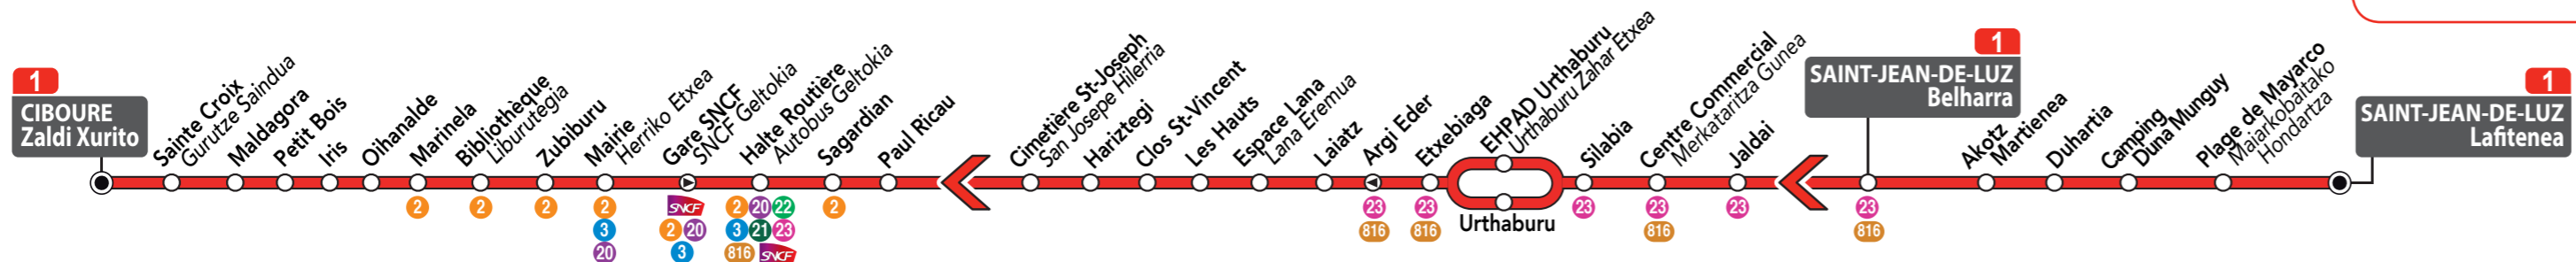

# Ligne 1

Réseau de Transports de la Communauté d'Agglomération Pays Basque  
Euskal Hirigune Elkargoko Garraio sarea

[www.hegobus.com](http://www.hegobus.com)

Consultez l'intégralité des horaires de la ligne sur / Lineako ordutegi oro hemen ikus  
[www.hegobus.com](http://www.hegobus.com)

- Arrêt dans un seul sens  
Gelaliekua norabide batean soilik
- Ligne Bayonne <-> Hendaye
- Linea Baiona <-> Hendaia

Du 13 avril  
au 5 juillet 2019

2019ko apirilaren  
13tik uztailaren 5era

Horaires Mi-saison  
Sasoi erdiko ordutegiak