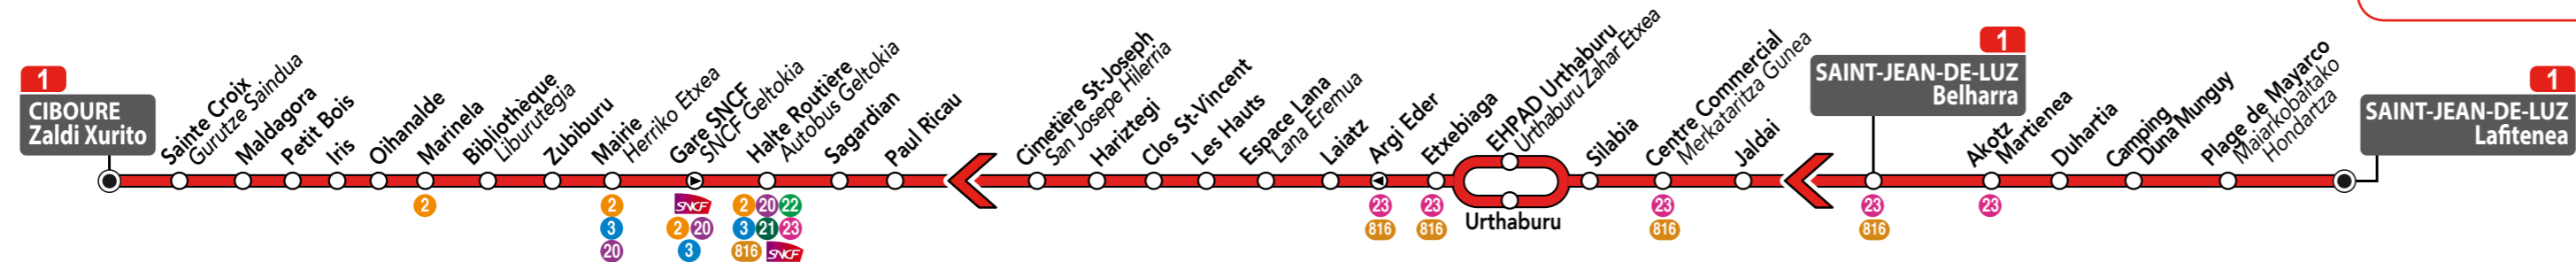

CIBOURE
ZALDI XURITO
ZIBURU

SAINT-JEAN-DE-LUZ
LAFITENEA
DONIBANE LOHIZUNE

Ligne
Linea

1

HEGOBUS

Réseau de Transports de la Communauté d'Agglomération Pays Basque
Euskal Hirigune Elkargoko Garraio sarea

www.hegobus.com

Consultez l'intégralité des horaires de la ligne sur / Lineako ordutegi oro hemen ikus

www.hegobus.com

Arrêt dans un seul sens
Gelaliekua norabide batean soilik

816 Ligne Bayonne <> Hendaye
816 Linea Baiona <> Hendaia