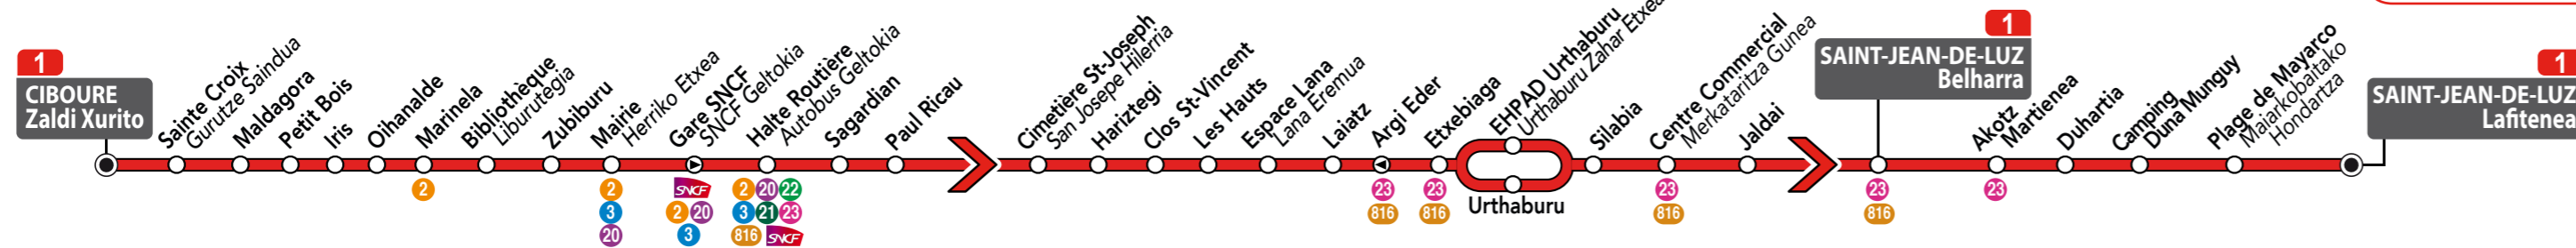

* Ikasleek ibilaldia egin dezakete beren eskolako Hegobus abonamendua erakutsiz.

5312-1 : "Xantaco Arrue LP" geldilekuan gelditzen da 8:05etan. 4306-4 : "Xantaco Arrue LP" geldilekuan gelditzen da 17:10etan.

Dimanches et Jours Fériés / Igandetan eta besta egunetan

Zaldi Xurito	09:35	11:00	12:25	15:15	17:40	19:00
Iris	09:38	11:03	12:28	15:18	17:43	19:03
Marinela	09:40	11:05	12:30	15:20	17:45	19:05
Zubiburu	09:41	11:06	12:31	15:21	17:46	19:06
Halte Routière / Autobus Geltokia	09:46	11:11	12:36	15:26	17:51	19:11
Sagardian	09:50	11:15	12:40	15:30	17:55	19:15
Cimetière S' Joseph / San Josepe Hilerria	09:51	11:16	12:41	15:31	17:56	19:16
Clos Saint-Vincent	09:53	11:18	12:43	15:33	17:58	19:18
Laiatz	09:55	11:20	12:45	15:35	18:00	19:20
Etxebiaga	09:56	11:21	12:46	15:36	18:01	19:21
EHPAD Urthaburu / Uthaburu Zahar Etxea	09:58	-	12:48	-	18:03	-
Urthaburu	-	11:23	-	15:38	-	19:23
Centre Commercial / Merkataritza Gunea	10:01	11:26	12:51	15:41	18:06	19:26
Belharra	10:05	11:30	12:55	15:45	18:10	19:30
Lafitenea	10:11	-	13:01	-	18:16	19:36

Consultez l'intégralité des horaires de la ligne sur / Lineako ordutegi oro hemen ikus

www.hegobus.com

Arrêt dans un seul sens
Geldilekua norabide batean soilik
Ligne Bayonne <-> Hendaye
Linea Baiona <-> Hendaia