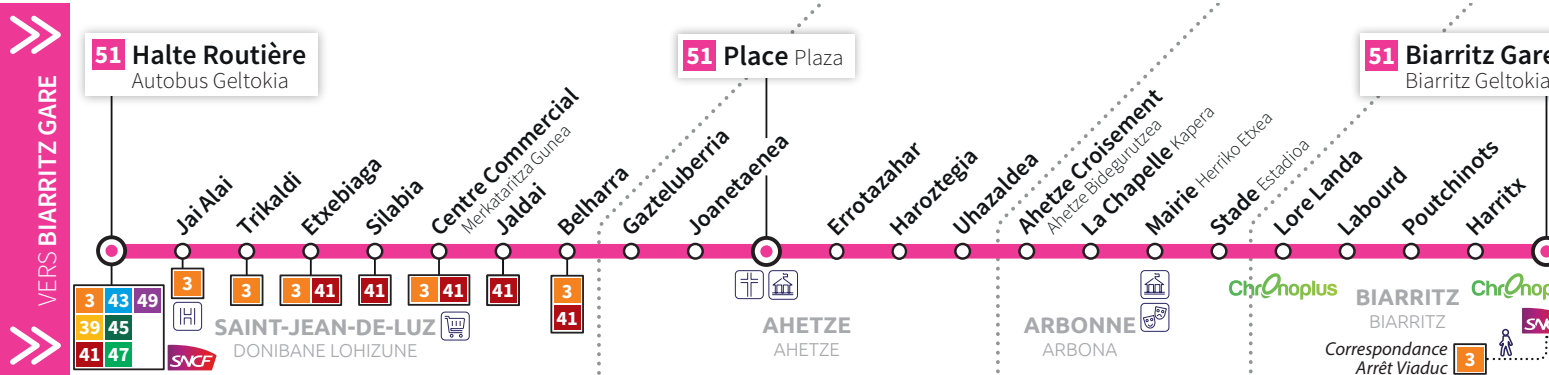

Consultez l'intégralité des horaires de la ligne sur :
 Linearen ordutegi osoa ikus ezazu ondoko webgunean :
www.hegobus.com

SAINT-JEAN-DE-LUZ
HALTE ROUTIÈRE ⇔ **GARE**
 DONIBANE LOHIZUNE
AUTOBUS GELTOKIA ⇔ **GELTOKIA**
 BIARRITZ
 BIARRITZ

Ligne
Linea
51

HEGOBUS

Réseau de Transports de la Communauté d'Agglomération Pays Basque
 Euskal Hirigune Elkargoko Garraio sarea

www.hegobus.com

Été / Uda ☀️

Du 3 juillet au 29 août 2021

2021eko uztailaren 3tik abuztuaren 29ra

SYNDICAT DES MOBILITÉS
 Communauté d'Agglomération Pays Basque
 EUSKAL HIRIGUNE ELKARGO
 transdev
 URBAIN PAYS BASQUE
 SNCF

Ligne Linea 51

BIARRITZ GARE ⇨ ARBONNE ⇨ AHETZE ⇨ HALTE ROUTIÈRE BIARRITZEKO GELTOKIA ⇨ ARBONA ⇨ AHETZE ⇨ AUTOBUS GELTOKIA

Lundi à Vendredi / Astelehenetik ostiralera

		*					
BIARRITZ / BIARRITZ	Gare / Geltokia	07:43	08:35	12:50	16:15	17:30	19:20
	Poutchinots	07:45	08:37	12:52	16:17	17:32	19:22
BIDART / BIDARTE	Lore Landa	07:47	08:39	12:54	16:19	17:34	19:24
	Mairie / Herriko Etxea	07:50	08:42	12:57	16:22	17:37	19:27
ARBONNE / ARBONA	La Chapelle / Kapera	07:51	08:43	12:58	16:23	17:38	19:28
	Ahetze Croisement / Ahetze Bidegurutzea	07:53	08:48	13:00	16:25	17:40	19:30
	Uhaldea	07:55	08:50	13:02	16:27	17:42	19:32
	Haroztegia	07:58	08:53	13:05	16:30	17:45	19:35
AHETZE / AHETZE	Place / Plaza	08:00	08:55	13:07	16:32	17:47	19:37
	Gatzeluberría	-	08:59	13:11	-	17:51	-
SAINT-JEAN-DE-LUZ DONIBANE LOHIZUNE	Belharra	-	09:03	13:15	-	17:55	-
	Centre Commercial / Merkataritza gunea	-	09:05	13:17	-	17:57	-
	Etxebiaga	-	09:08	13:20	-	18:00	-
	Trikaldi	-	09:10	13:22	-	18:02	-
	Halte Routière / Autobus Geltokia	-	09:15	13:27	-	18:07	-