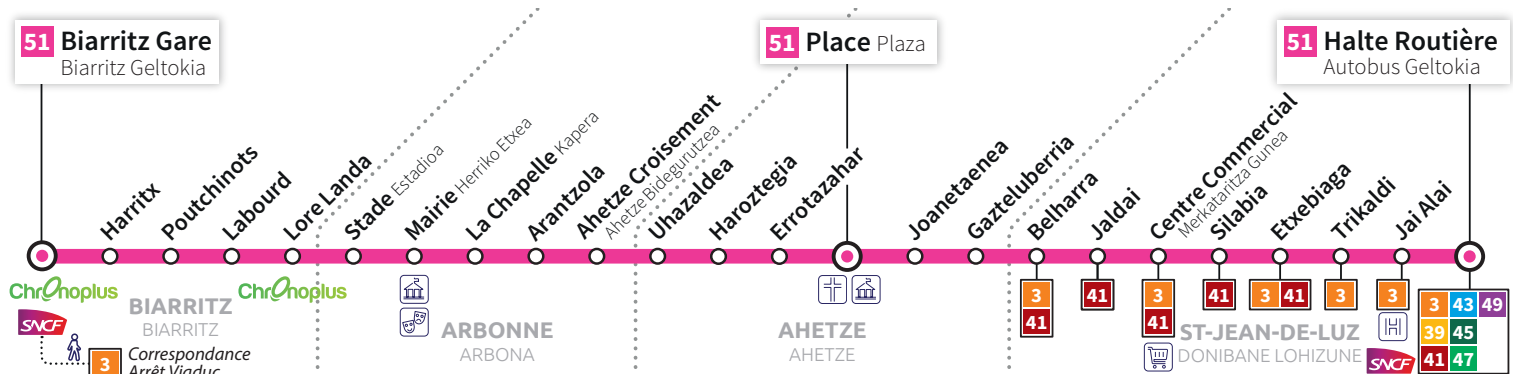

TARIFS ET INFORMATIONS PREZIOAK ETA INFORMAZIOAK

HALTE ROUTIÈRE / AUTOBUS GELTOKIA

Bd. du Commandant Passicot,
64500 Saint-Jean-de-Luz (face à la gare SNCF)
Passicot Komandantearen bulebarra,
64500 Donibane Lohizune (SNCF geltokiaren parean)

N°Vert 0 800 891 091

APPEL GRATUIT DEPUIS UN POSTE FIXE

VERS HALTE ROUTIÈRE

Découvrez les horaires en temps réel, achetez et composez votre ticket depuis votre mobile.

Ordutegiak denbora errealean ezagutu, txartela zure mugikorrean erosi eta konposta ezazu.

Téléchargez l'application
MyBus
Pays Basque

pour **HEGOBUS**
Région de Transports de la Communauté d'Agglomération Pays Basque
Euskal Hirigune Elkargoko Garraio Sareta
hegobus.mybus.io