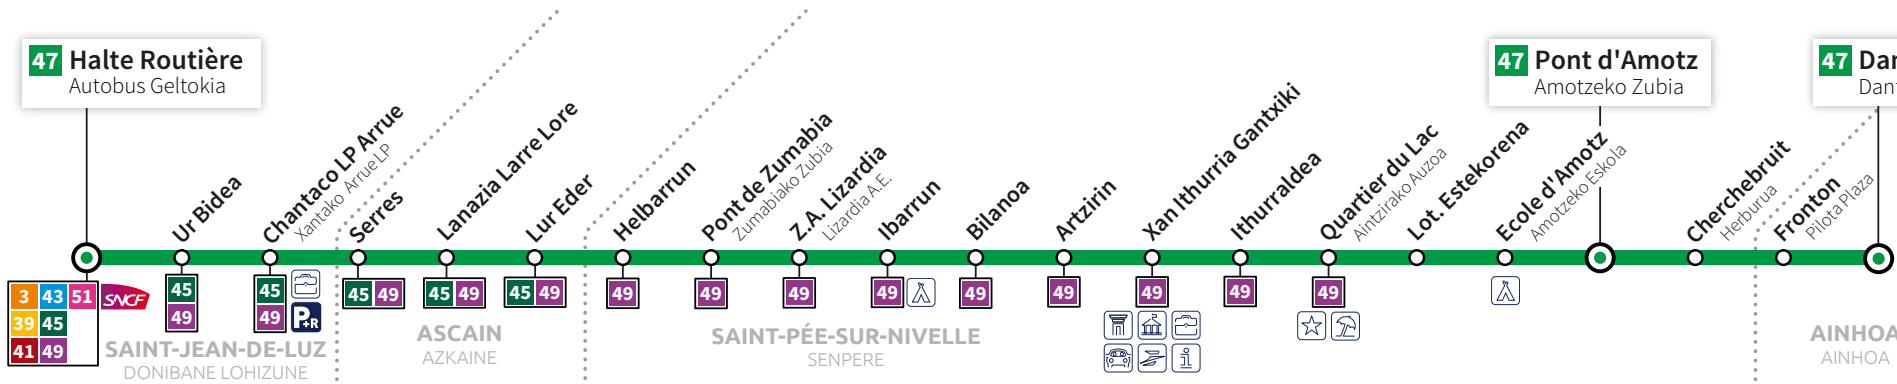

Consultez l'intégralité des horaires de la ligne sur :
Linearen ordutegi osoa ikus ezazu ondoko webgunean :
www.hegobus.com

SAINT-JEAN-DE-LUZ
**HALTE
ROUTIÈRE** ⇨
DONIBANE LOHIZUNE
AUTOBUS
GELTOKIA ⇨

ASCAIN
**ST-PÉE
AINHOA**
AZKAINE
SENPERE
AINHOA

Ligne
Linea
47

HEGOBUS

Réseau de Transports de la Communauté d'Agglomération Pays Basque
Euskal Hirigune Elkargoko Garraio sarea

www.hegobus.com

Desserte des arrêts "Ithurraldea" et
"Quartier du Lac" à SAINT-PEE-SUR-NIVELLE
Autobusa geldituko da SENPEREKO "Ithurraldea"
eta "Aintzira Auzoaldea" geldilekutan.

Été / Uda ☀

Du 3 juillet au 29 août 2021

2021eko uztailearen 3tik
abuztuaren 29ra

VERS DANTXARIA

SYNDICAT
DES
MOBILITÉS
URBAINES

Communauté
PAYS BASQUE
EUSKAL
HIRIGUNE
ELKARGO

transdev
URBAIN PAYS BASQUE

TXIK
TXAK

Le bus
du Pays Basque

Ligne
Linea
47

AINHOA ↗ SAINT-PÉE-SUR-NIVELLE ↗ HALTE ROUTIÈRE / AINHOA ↗ SENPERE ↗ AUTOBUS GELTOKIA

Tous les jours y compris les jours fériés / Egunero eta besta egunetan

AINHOA / AINHOA	Dantxaria / Dantxarinea	-	09:40	-	14:00	16:00	18:00
	Cherchebruit / Herburua	-	09:50	-	14:10	16:10	18:10
	Pont d'Amotz / Amotzeko Zubia	07:40	09:52	11:30	14:12	16:12	18:12
	Lot. Estekorena	07:42	09:54	11:32	14:14	16:14	18:14
	Quartier du Lac / Aintzirako Auzoa	07:46	09:58	11:36	14:18	16:18	18:18
	Xan Ithurria Gantxiki	07:51	10:03	11:41	14:23	16:23	18:23
	Ibarrun	07:56	10:08	11:46	14:28	16:28	18:28
	Z.A. Lizardia / Lizardia A.E.	07:57	10:09	11:47	14:29	16:29	18:29
	Pont de Zumabia / Zumabiako zubia	08:00	10:12	11:50	14:32	16:32	18:32
	Helbarrun	08:02	10:14	11:52	14:34	16:34	18:34
ASCAIN / AZKAINE	Lur Eder	08:06	10:18	11:56	14:38	16:38	18:38
	Serres	08:08	10:20	11:58	14:40	16:40	18:40
SAINT-JEAN-DE-LUZ DONIBANE LOHIZUNE	Chantaco LP Arrue / Xantako Arrue LP	08:11	10:23	12:01	14:43	16:43	18:43
	Ur Bidea	08:14	10:26	12:04	14:46	16:46	18:46
	Halte Routière / Autobus Geltokia	08:18	10:30	12:08	14:50	16:50	18:50