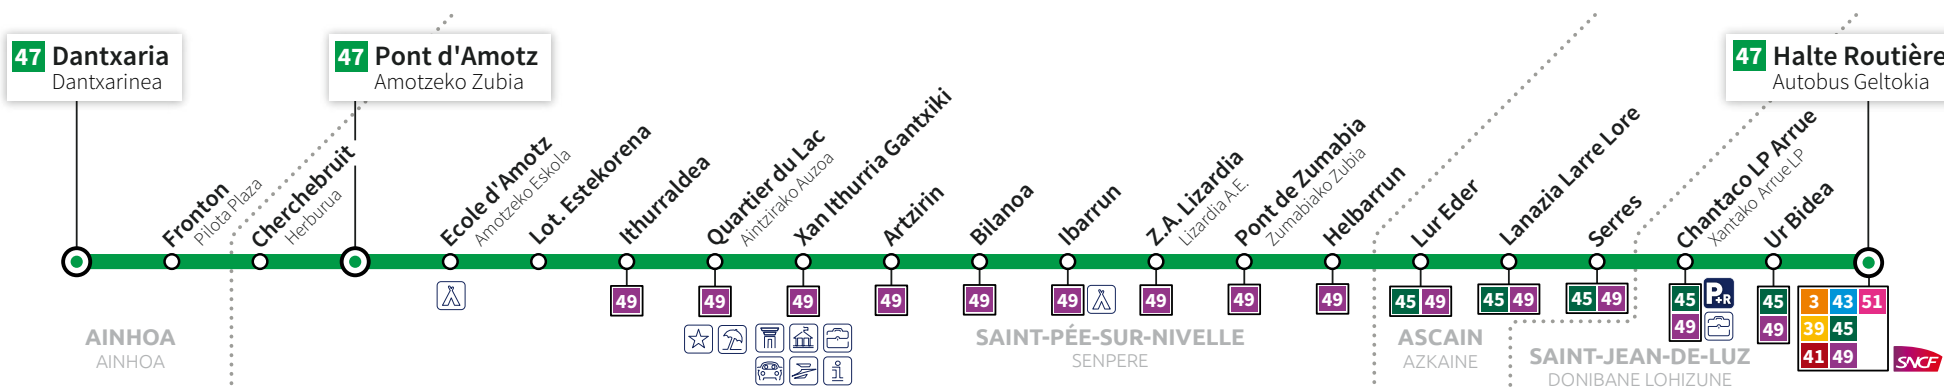

Ligne
Linea
47

AINHOA ↗ SAINT-PÉE-SUR-NIVELLE ↗ HALTE ROUTIÈRE / AINHOA ↗ SENPERE ↗ AUTOBUS GELTOKIA

Tous les jours y compris les jours fériés / Egunero eta besta egunetan

AINHOA / AINHOA	Dantxaria / Dantxarinea	-	09:40	-	14:00	16:00	18:00
	Cherchebruit / Herburua	-	09:50	-	14:10	16:10	18:10
	Pont d'Amotz / Amotzeko Zubia	07:40	09:52	11:30	14:12	16:12	18:12
	Lot. Estekorena	07:42	09:54	11:32	14:14	16:14	18:14
	Quartier du Lac / Aintzirako Auzoa	07:46	09:58	11:36	14:18	16:18	18:18
	Xan Ithurria Gantxiki	07:51	10:03	11:41	14:23	16:23	18:23
	Ibarrun	07:56	10:08	11:46	14:28	16:28	18:28
	Z.A. Lizardia / Lizardia A.E.	07:57	10:09	11:47	14:29	16:29	18:29
	Pont de Zumabia / Zumabiako zubia	08:00	10:12	11:50	14:32	16:32	18:32
	Helbarrun	08:02	10:14	11:52	14:34	16:34	18:34
ASCAIN / AZKAINE	Lur Eder	08:06	10:18	11:56	14:38	16:38	18:38
	Serres	08:08	10:20	11:58	14:40	16:40	18:40
SAINT-JEAN-DE-LUZ DONIBANE LOHIZUNE	Chantaco LP Arrue / Xantako Arrue LP	08:11	10:23	12:01	14:43	16:43	18:43
	Ur Bidea	08:14	10:26	12:04	14:46	16:46	18:46
	Halte Routière / Autobus Geltokia	08:18	10:30	12:08	14:50	16:50	18:50

Consultez l'intégralité des horaires de la ligne sur :
Linearen ordutegi osoa ikus ezazu ondoko webgunean :
www.hegobus.com

Version du 04/06/2021

TARIFS ET INFORMATIONS
PREZIOAK ETA INFORMAZIOAK

HALTE ROUTIÈRE / AUTOBUS GELTOKIA

**Bd. du Commandant Passicot,
64500 Saint-Jean-de-Luz (face à la gare SNCF)**
Passicot Komandantearen bulebarra,
64500 Donibane Lohizune (SNCF geltokiaren parean)

N°Vert 0 800 891 091

APPEL GRATUIT DEPUIS UN POSTE FIXE

VERS HALTEROUTIÈRE

Découvrez les horaires en temps réel, achetez et composez votre ticket depuis votre mobile.

Ordutegiak denbora errealean ezagutu, txartela zure mugikorrean erosi eta konposta ezazu.