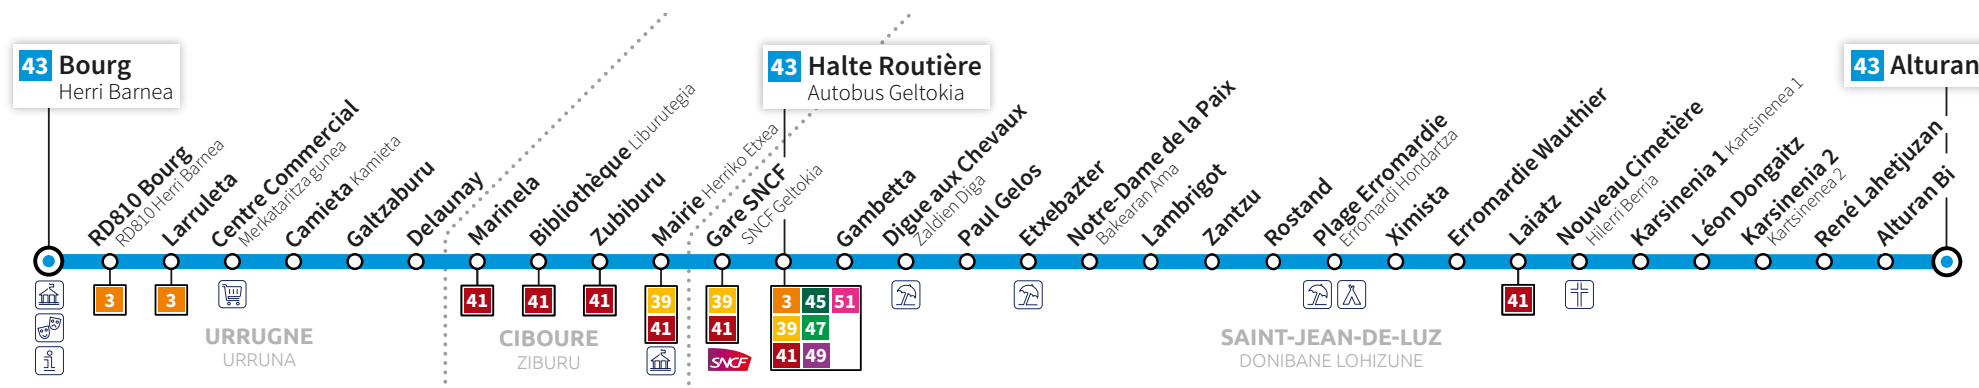

Consultez l'intégralité des horaires de la ligne sur :  
Linearen ordutegi osoa ikus ezazu ondoko webgunean :  
[www.hegobus.com](http://www.hegobus.com)

URRUGNE  
**BOURG** ⇄ **ALTURAN**  
URRUÑA  
HERRI  
BARNEA  
SAINT-JEAN-DE-LUZ  
DONIBANE LOHIZUNE  
ALTURAN

Ligne  
Linea  
**43**

**HEGOBUS**

Réseau de Transports de la Communauté d'Agglomération Pays Basque  
Euskal Hirigune Elkargoko Garraio sarea

[www.hegobus.com](http://www.hegobus.com)

VERS ALTURAN

Été / Uda ☀️