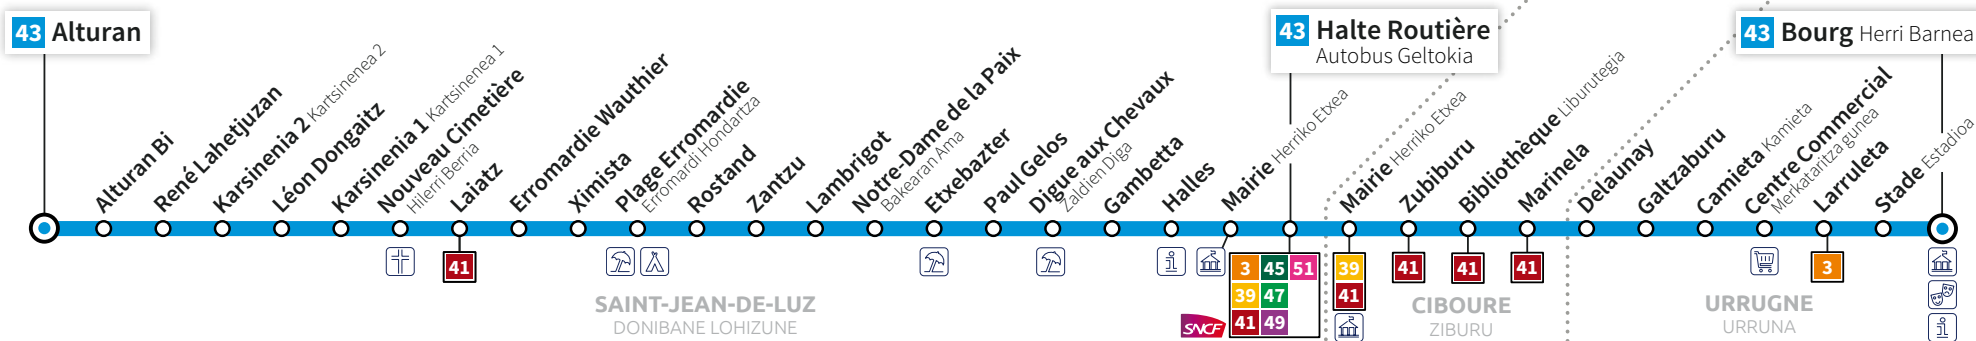

Ligne
Linea
43

ALTURAN ↻ HALTE ROUTIÈRE ↻ URRUGNE BOURG / ALTURAN ↻ AUTOBUS GELTOKIA ↻ URRUÑA HERRI BARNEA

Tous les jours y compris les jours fériés / Egunero eta besta egunetan