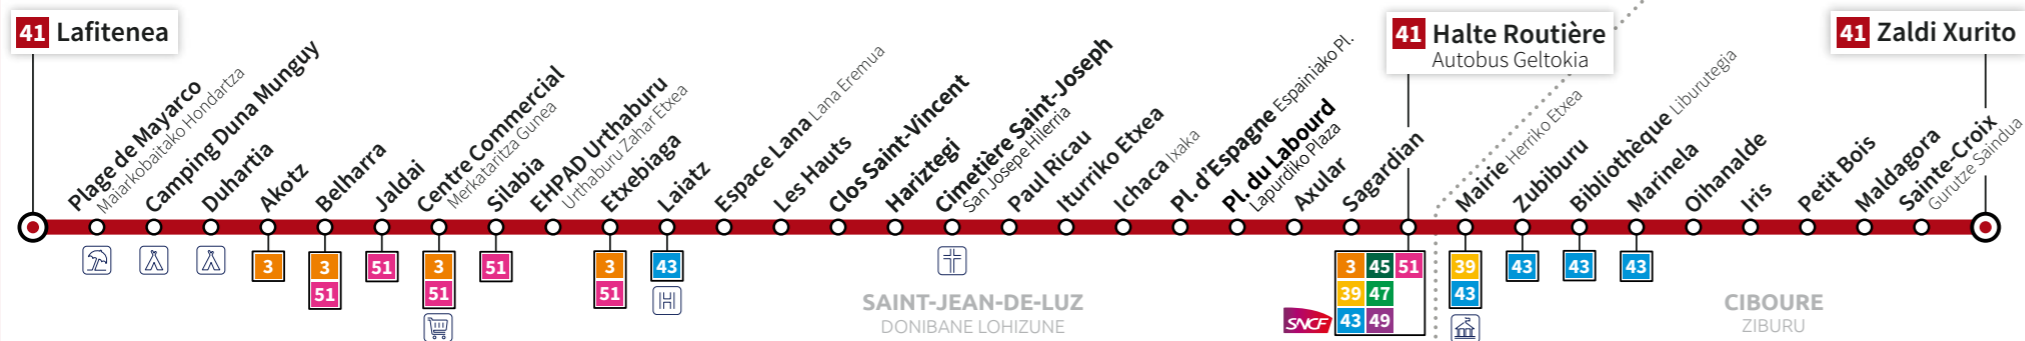

Consultez l'intégralité des horaires de la ligne sur :  
Linearen ordutegi osoa ikus ezazu ondoko webgunean :  
[www.hegobus.com](http://www.hegobus.com)

## HEGOBUS

Réseau de Transports de la Communauté d'Agglomération Pays Basque  
Euskal Hirigune Elkargoko Garraio sarea

[www.hegobus.com](http://www.hegobus.com)

VERS ZALDI XURITO

Été / Uda ☀

Du 3 juillet au 29 août 2021