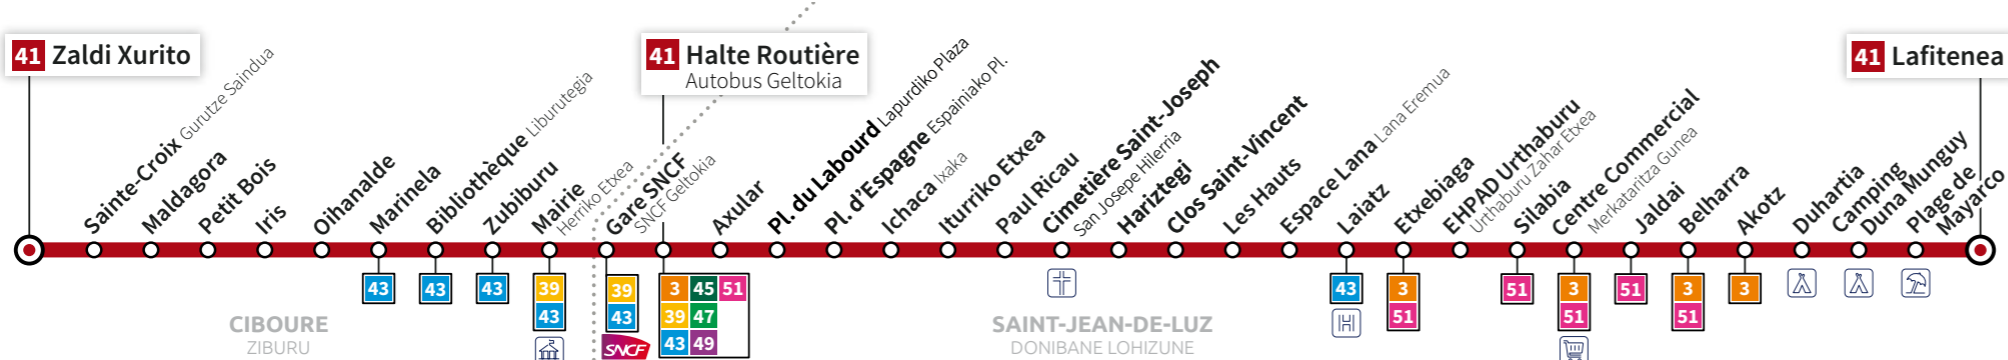

Découvrez les horaires en temps réel, achetez et composez votre ticket depuis votre mobile.

Ordutegiak denbora errealean ezagutu, txartela zure mugikorrean erosi eta konposta ezazu.

Téléchargez l'application
MyBus
Pays Basque

pour HEGOBUS
hegobus.mybus.io