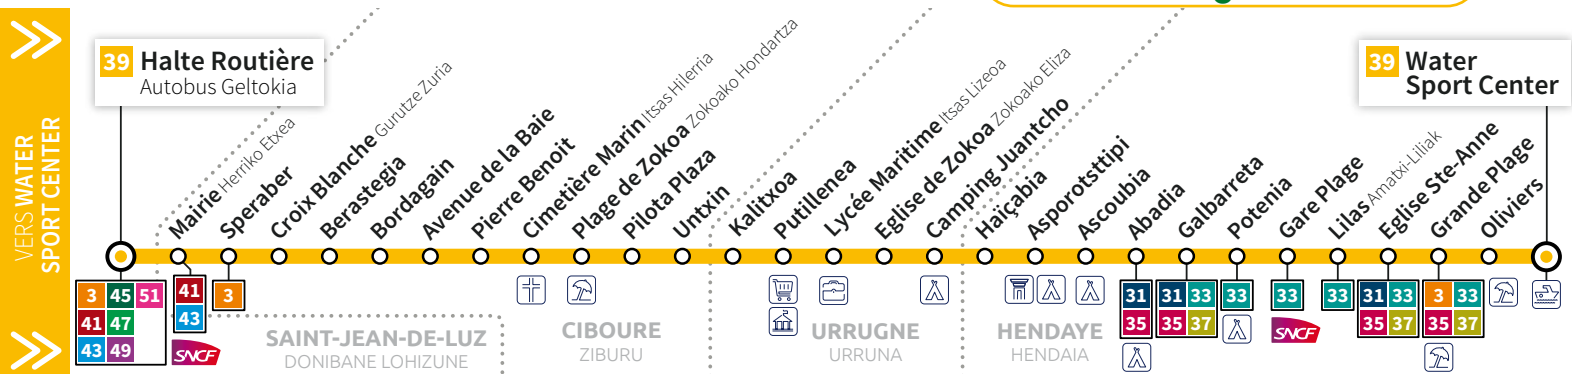

TARIFS ET INFORMATIONS PREZIOAK ETA INFORMAZIOAK

HALTE ROUTIÈRE / AUTOBUS GELTOKIA

Bd. du Commandant Passicot,
64500 Saint-Jean-de-Luz (face à la gare SNCF)
Passicot Komandantearen bulebarra,
64500 Donibane Lohizune (SNCF geltokiaren parean)

N°Vert 0 800 891 091

APPEL GRATUIT DEPUIS UN POSTE FIXE

Consultez l'intégralité des horaires de la ligne sur :
Linearen ordutegi osoa ikus ezazu ondoko webgunean :
www.hegobus.com