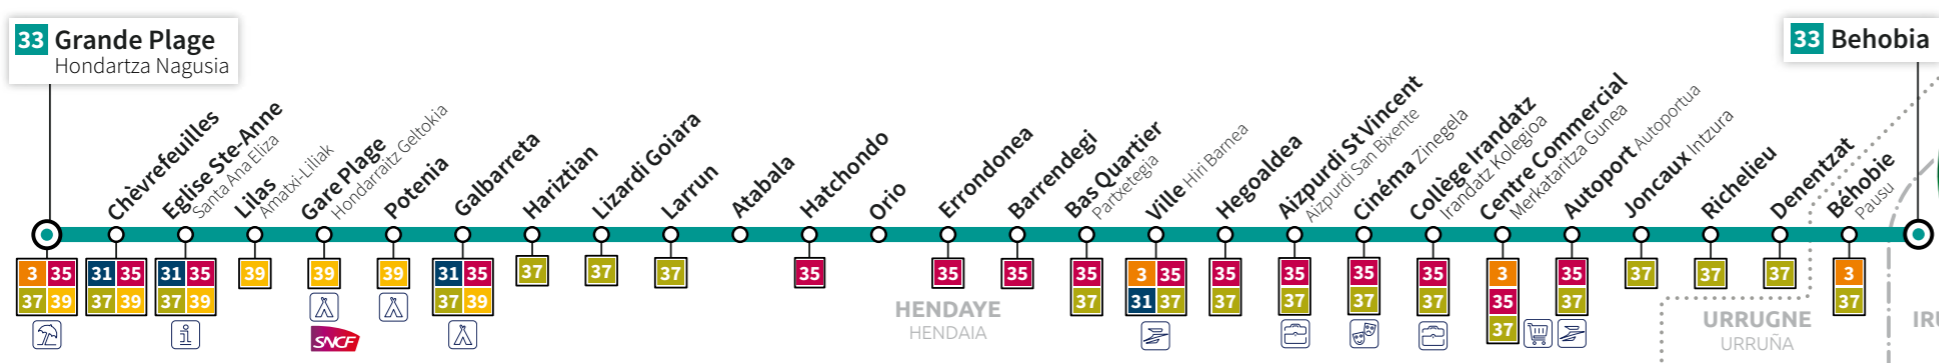

Ligne
Linea
33

HEGOBUS

Réseau de Transports de la Communauté d'Agglomération Pays Basque
Euskal Hirigune Elkargoko Garraio sarea

www.hegobus.com

Consultez l'intégralité des horaires de la ligne sur :
Linearen ordutegi osoa ikus ezazu ondoko webgunean:
www.hegobus.com

VERS BEHOBIA

Été / Uda ☀️

Du 3 juillet au 29 août 2021

2021eko uztailaren 3tik
abuztuaren 29ra

SYNDICAT DES MOBILITÉS
Communauté d'Agglomération Pays Basque
transdev
URBAIN PAYS BASQUE

Ligne
Linea
33

IRUN BEHOBIE ⇨ GRANDE PLAGE / IRUN BEHOBIA ⇨ HONDARTZA NAGUSIA