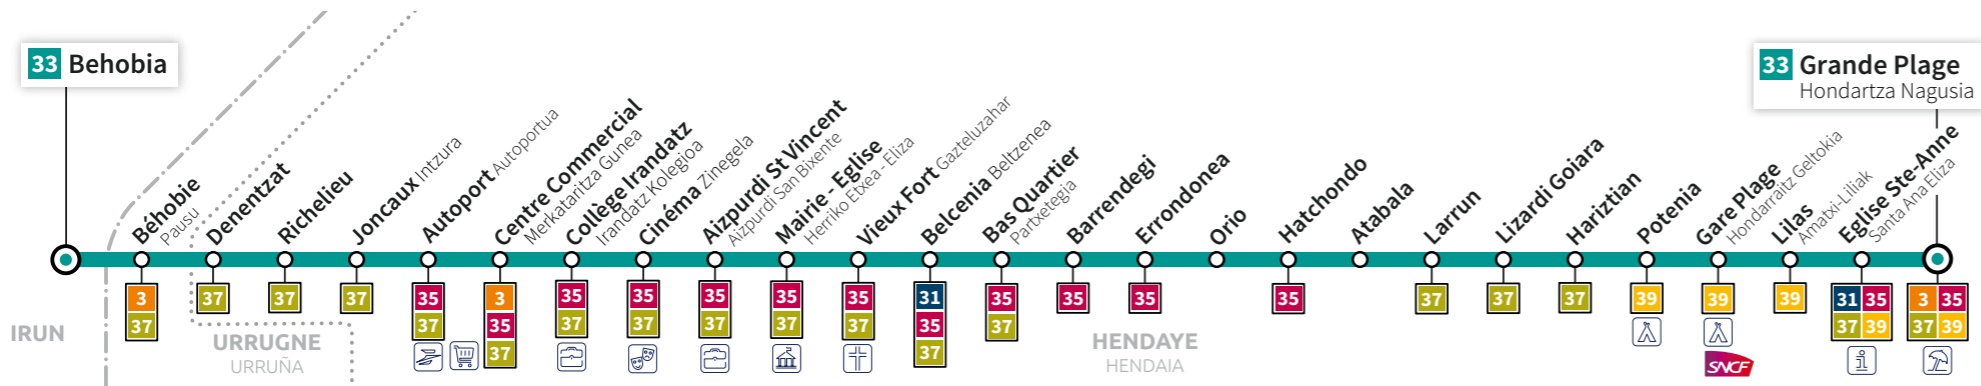

Ligne
Linea
33

IRUN BEHOBIE ⇨ GRANDE PLAGE / IRUN BEHOBIA ⇨ HONDARTZA NAGUSIA

Tous les jours y compris les jours fériés / Egunero eta besta egunetan

IRUN	Behobia	07:30	09:00	10:30	12:00	12:45	13:30	14:15	15:00	15:45	16:30	17:15	18:00	18:45	19:30
URRUGNE URRUÑA	Bébobie / Pausu	07:32	09:02	10:33	12:03	12:48	13:33	14:18	15:03	15:48	16:33	17:18	18:03	18:48	19:32
HENDAYE HENDAIA	Joncaux / Intzura	07:35	09:05	10:36	12:06	12:51	13:36	14:21	15:06	15:51	16:36	17:21	18:06	18:51	19:35
	Centre Commercial / Merkataritza Gunea	07:38	09:08	10:39	12:09	12:54	13:39	14:24	15:09	15:54	16:39	17:24	18:09	18:54	19:38
	Cinéma / Zinegela	07:41	09:11	10:43	12:13	12:58	13:43	14:28	15:13	15:58	16:43	17:28	18:13	18:58	19:41
	Mairie - Eglise / Herriko Etxea - Eliza	07:44	09:14	10:45	12:15	13:00	13:45	14:30	15:15	16:00	16:45	17:30	18:15	19:00	19:44
	Belcenia / Beltzenea	07:47	09:17	10:47	12:17	13:02	13:47	14:32	15:17	16:02	16:47	17:32	18:17	19:02	19:47
	Bas Quartier / Partxetegia	07:48	09:18	10:48	12:18	13:03	13:48	14:33	15:18	16:03	16:48	17:33	18:18	19:03	19:48
	Orio	07:53	09:23	10:53	12:23	13:08	13:53	14:38	15:23	16:08	16:53	17:38	18:23	19:08	19:53
	Hatchondo	07:54	09:24	10:54	12:24	13:09	13:54	14:39	15:24	16:09	16:54	17:39	18:24	19:09	19:54
	Atabala	07:55	09:25	10:55	12:25	13:10	13:55	14:40	15:25	16:10	16:55	17:40	18:25	19:10	19:55
	Lizardi Goiara	07:57	09:27	10:57	12:27	13:12	13:57	14:42	15:27	16:12	16:57	17:42	18:27	19:12	19:57
	Gare Plage / Hondarraitz Geltokia	08:04	09:34	11:05	12:35	13:20	14:05	14:50	15:35	16:20	17:05	17:50	18:35	19:20	20:04
	Eglise Sainte Anne / Santa Ana Eliza	08:06	09:36	11:07	12:37	13:22	14:07	14:52	15:37	16:22	17:07	17:52	18:37	19:22	20:06
	Grande Plage / Hondartza Nagusia	08:07	09:37	11:10	12:40	13:25	14:10	14:55	15:40	16:25	17:10	17:55	18:40	19:25	20:07