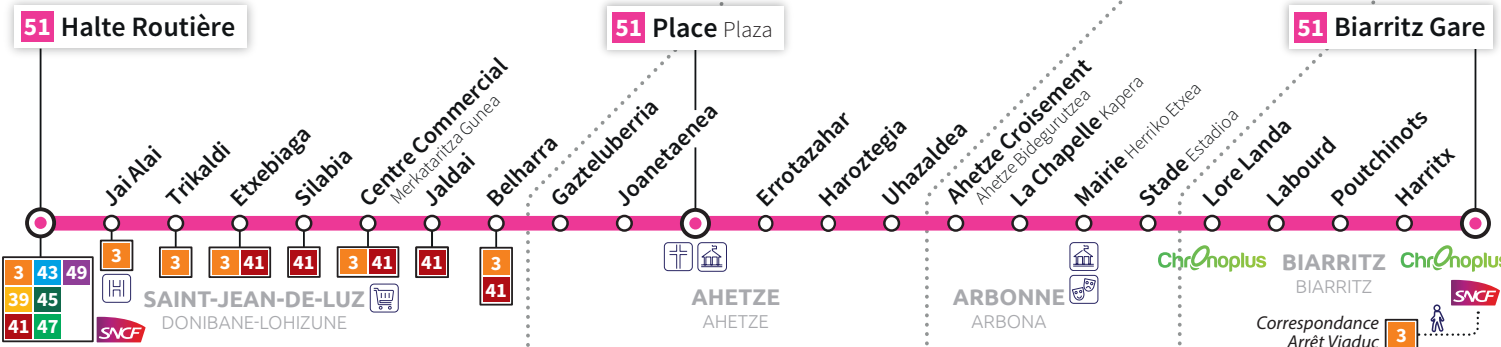

BIARRITZ  
**GARE**  
MIARRITZE  
GELTOKIA

Ligne  
Linea  
**51**

**HEGOBUS**

Réseau de Transports de la Communauté d'Agglomération Pays Basque  
Euskal Hirigune Elkargoko Garraio sarea

[www.hegobus.com](http://www.hegobus.com)

Du 31 août 2020 au 2 juillet 2021

2020ko abuztuaren 31tik  
2021ko uztailaren 2ra

VERS BIARRITZ GARE

Ligne  
Linea  
51

**BIARRITZ GARE ⇨ ARBONNE ⇨ AHETZE ⇨ HALTE ROUTIÈRE**  
**MIARRITZEKO GELTOKIA ⇨ ARBONA ⇨ AHETZE ⇨ AUTOBUS GELTOKIA**

Lundi à Vendredi / Astelehenetik ostiralera

		*					
	Gare / Geltokia	07:43	08:35	12:50	16:15	17:30	19:20
BIARRITZ / MIARRITZE	Harritx	07:44	08:36	12:51	16:16	17:31	19:21
	BIDART / BIDARTE	Lore Landa	07:47	08:39	12:54	16:19	17:34
ARBONNE / ARBONA	Mairie / Herriko Etxea	07:50	08:42	12:57	16:22	17:37	19:27
	Arantzola	07:52	08:47	12:59	16:24	17:39	19:29
	Ahetze Croisement / Ahetze Bidegurutzea	07:53	08:48	13:00	16:25	17:40	19:30
AHETZE / AHETZE	Haroztegia	07:58	08:53	13:05	16:30	17:45	19:35
	Place / Plaza	08:00	08:55	13:07	16:32	17:47	19:37
SAINT-JEAN-DE-LUZ DONIBANE LOHIZUNE	Gatzeluberria	-	08:59	13:11	-	17:51	-
	Belharra	-	09:03	13:15	-	17:55	-
	Centre Commercial / Merkataritza gunea	-	09:05	13:17	-	17:57	-
	Etxebiaga	-	09:08	13:20	-	18:00	-
	Trikaldi	-	09:10	13:22	-	18:02	-
	Halte Routière / Autobus Geltokia	-	09:15	13:27	-	18:07	-