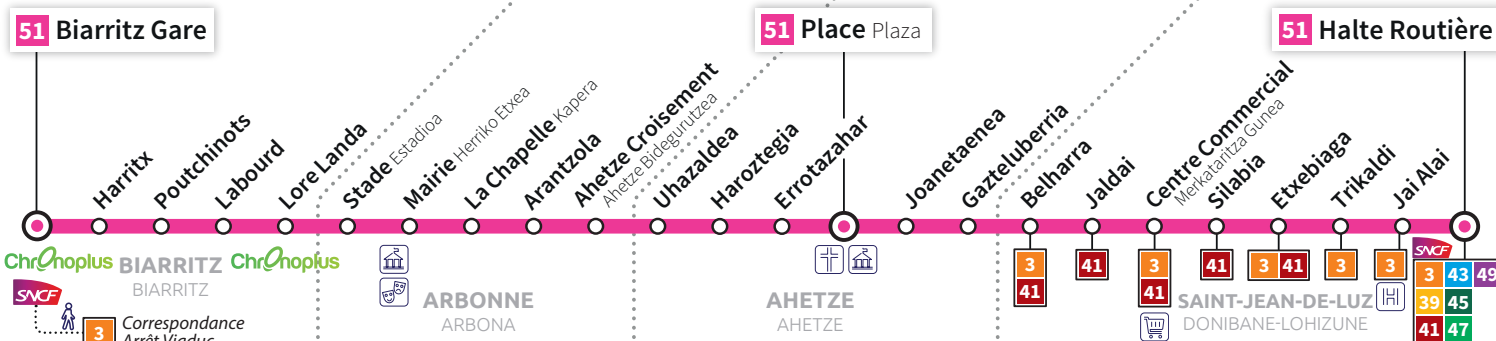

* Dessert "Gure Nahia" à 08:46. / "Gure Nahia" geldilekuan gelditzen da 08:46ean.