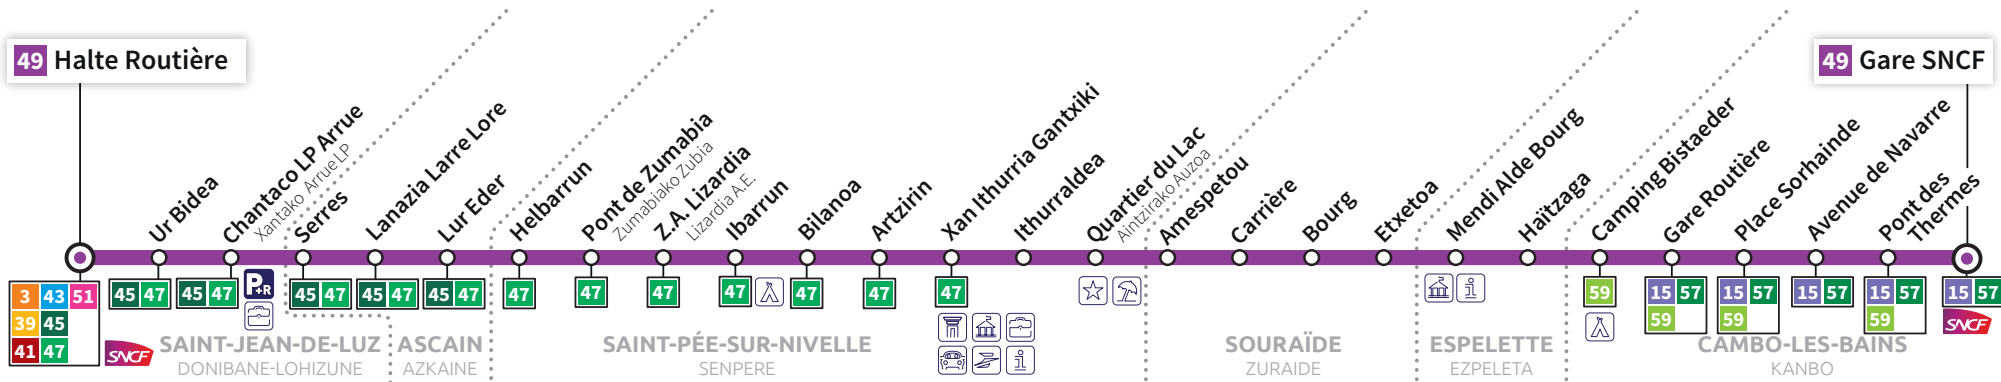

4213

Départ de la Halte Routière à 18:10, dessert «HASPAREN - Aldabidea» à 19:24 et «HASPAREN - Place Harana» à 19:26 uniquement les lundis, mardis, jeudis et vendredis en période scolaire. Autobus geldilekutik abiatuko da 18:10ean, «HAZPARNE - Aldabidea»-n geldituz 19:24ean eta «HAZPARNE - Harana plaza»-n 19:26an, eskola oporretako astelehen, astearte, ostegun eta ostiraletan baizik.

SAINT-JEAN-DE-LUZ
HALTE ROUTIÈRE
DONIBANE LOHIZUNE
AUTOBUS GELTOKIA

CAMBO-LES-BAINS
GARE SNCF
KANBO
SNCF GELTOKIA

Ligne
Linea
49

HEGOBUS

Réseau de Transports de la Communauté d'Agglomération Pays Basque
Euskal Hirigune Elkargoko Garraio sarea

www.hegobus.com

VERS GARE

Du 31 août 2020 au 2 juillet 2021

2020ko abuztuaren 31tik
2021ko uztailaren 2ra

CAMBO-LES-BAINS ⇨ **SAINT-PÉE-SUR-NIVELLE** ⇨ **HALTE ROUTIÈRE / KANBO** ⇨ **SENPERE** ⇨ **AUTOBUS GELTOKIA**

Lundi à Vendredi / Astelehenetik ostiralera

n° courses scolaires / eskola bidaia zk. *		3213				
CAMBO-LES-BAINS KANBO	Gare SNCF / SNCF Geltokia	07:04	09:30	12:00	16:00	-
	Avenue de Navarre	07:10	09:36	12:06	16:06	-
	Place Sorhainde	07:12	09:38	12:08	16:08	-
ESPELETTE / EZPELETA	Gare Routière	07:15	09:41	12:11	16:11	-
	Mendi Alde Bourg	07:21	09:47	12:17	16:17	-
SOURAÏDE / ZURAIDE	Bourg / Herri Barnea	07:26	09:52	12:22	16:22	-
SAINT-PÉE-SUR-NIVELLE SENPERE	Quartier Lac / Aintzirako Auzoa	07:34	10:00	12:30	16:30	17:40
	Ithurraldea	07:36	10:02	12:32	16:32	17:42
	Xan Ithurria Gantxiki	07:39	10:05	12:35	16:35	17:45
	Ibarrun	07:44	10:10	12:40	16:40	17:50
	Z.A. Lizardia / Lizardia A.E.	07:46	10:12	12:42	16:42	17:52
	Helbarrun	07:48	10:14	12:44	16:44	17:54
ASCAIN / AZKAINE	Lur Eder	07:51	10:17	12:47	16:47	17:57
SAINT-JEAN-DE-LUZ DONIBANE LOHIZUNE	Chantaco LP Arrue / Xantako Arrue LP	07:56	10:22	12:52	16:52	18:02
	Halte Routière / Autobus Geltokia	08:03	10:29	12:59	16:59	18:09