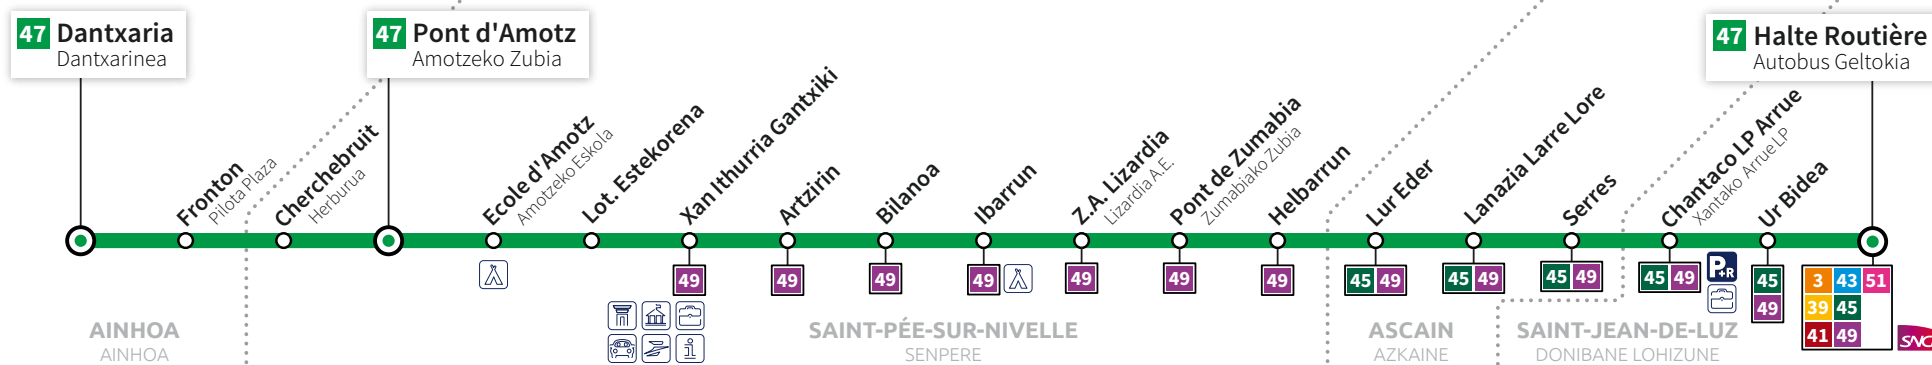

TARIFS ET INFORMATIONS
PREZIOAK ETA INFORMAZIOAK

HALTE ROUTIÈRE / AUTOBUS GELTOKIA

**Bd. du Commandant Passicot,
64500 Saint-Jean-de-Luz (face à la gare SNCF)
Passicot Komandantearen bulebarra,
64500 Donibane Lohizune (SNCF geltokiaren parean)**

N° Vert 0 800 891 091

APPEL GRATUIT DEPUIS UN POSTE FIXE

Version du 27/07/2021

VERS HALTEROUTIERE