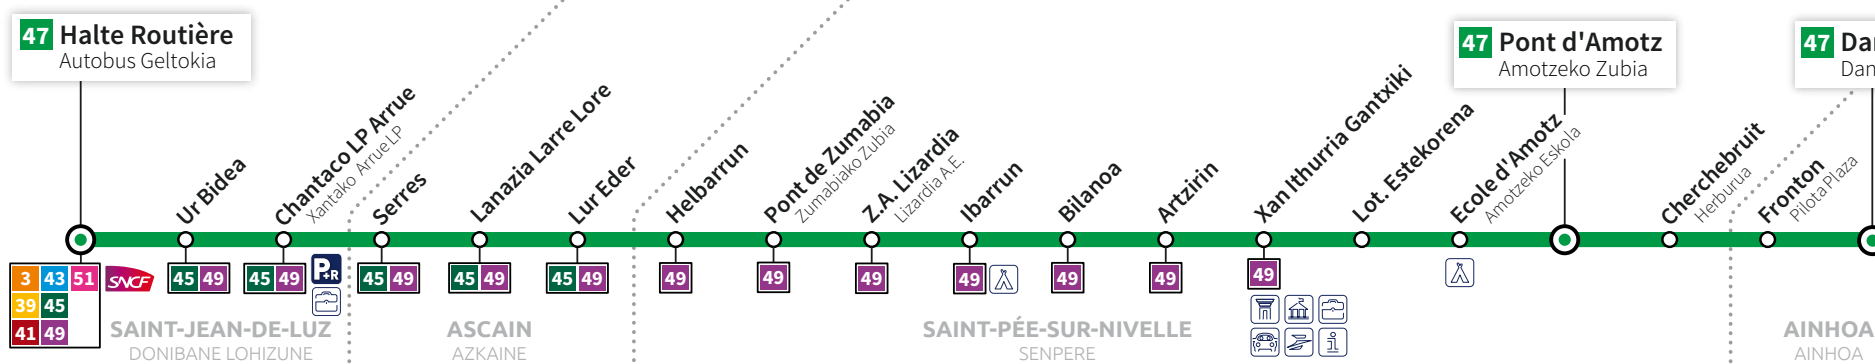

4223 Les mercredis en période scolaire, départ à 12:25 du «Lycée Maritime» et dessert «Kexiloo» à 12:30.

Les lundis, mardis, jeudis et vendredis en période scolaire, départ à 16:45 du «Lycée Maritime» et dessert «Kexiloo» à 16:50. Asteazkenetan eskola denboraldietan, «Itsas Lizeoa» geldilekutik 12:25etan abiatzen da eta «Kexiloo» geldilekuan 12:30etan gelditzen da. Eskola denboraldietako astelehen, astearte, ostegun eta ostiraletan, «Itsas Lizeoa» geldilekutik 16:45etan abiatzen da eta «Kexiloo» geldilekuan 16:50etan gelditzen da.

SAINT-JEAN-DE-LUZ
**HALTE
ROUTIÈRE**
DONIBANE LOHIZUNE
AUTOBUS
GELTOKIA

↔
**ASCAIN
ST-PÉE
AINHOA**
↔
AZKAINE
SENPERE
AINHOA

Ligne
Linea
47

HEGOBUS

Réseau de Transports de la Communauté d'Agglomération Pays Basque
Euskal Hirigune Elkargoko Garraio sarea

www.hegobus.com

VERS DANTXARIA

Du 30 août 2021 au 1^{er} juillet 2022

2021eko agorrilaren 30etik
2022ko uztailaren 1era

Ligne
Linea
47

AINHOA ⇄ SAINT-PÉE-SUR-NIVELLE ⇄ HALTE ROUTIÈRE / AINHOA ⇄ SENPERE ⇄ AUTOBUS GELTOKIA