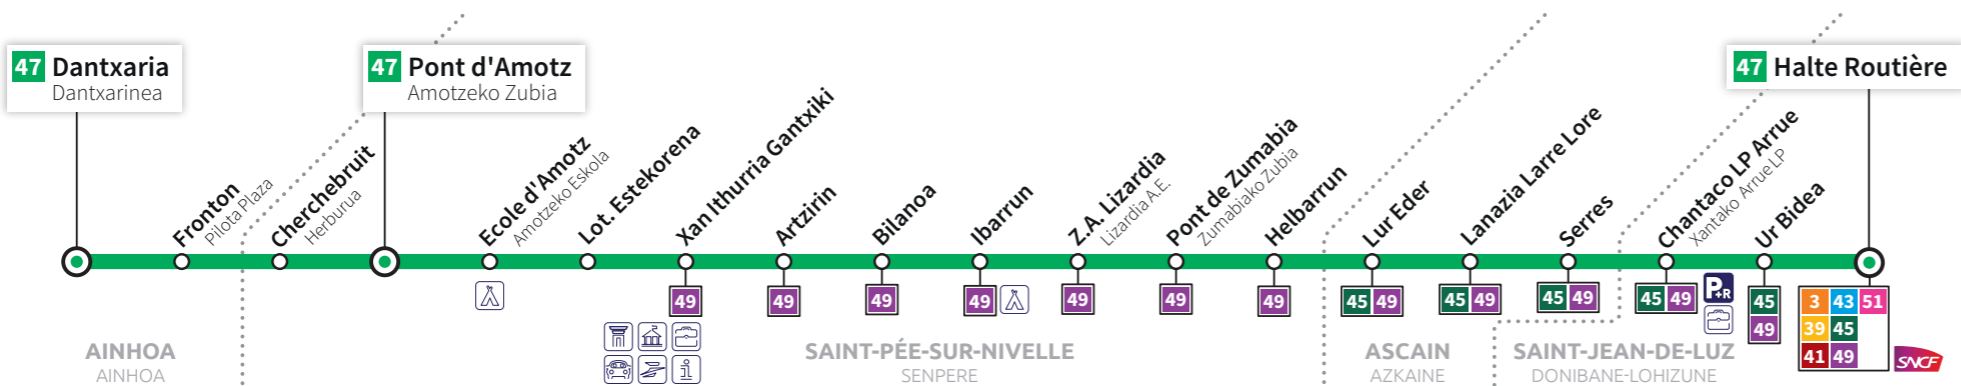

Ligne
Linea
47

AINHOA ↔ SAINT-PÉE-SUR-NIVELLE ↔ HALTE ROUTIÈRE / AINHOA ↔ SENPERE ↔ AUTOBUS GELTOKIA

Lundi à Samedi / Astelehenetik larunbatera

n° courses scolaires / eskola bidaia zk. *		3223					
AINHOA / AINHOA	Dantxaria / Dantxarinea	07:15	09:31	-	13:25	-	18:06
	Cherchebruit / Herburua	07:25	09:41	-	13:33	-	18:14
SAINT-PÉE-SUR-NIVELLE SENPERE	Pont d'Amotz / Amotzeko Zubia	07:27	09:43	11:18	13:35	14:45	16:00
	Ecole d'Amotz / Amotzeko Eskola	07:28	09:44	11:19	13:37	14:46	16:01
	Xan Ithurria Gantxiki	07:32	09:48	11:23	13:40	14:49	16:04
	Ibarrun	07:38	09:54	11:29	13:46	14:56	16:11
	Z.A. Lizardia / Lizardia A.E.	07:39	09:55	11:30	13:47	14:57	16:12
	Helbarrun	07:45	10:01	11:35	13:52	15:02	16:17
	Lur Eder	07:49	10:05	11:39	13:56	15:05	16:20
ASCAIN / AZKAINE	Serres	07:51	10:07	11:43	14:00	15:09	16:24
	Chantaco LP Arrue / Xantako Arrue LP	07:54	10:10	11:46	14:03	15:12	16:27
SAINT-JEAN-DE-LUZ DONIBANE LOHIZUNE	Ur Bidea	07:57	10:13	11:49	14:06	15:15	16:30
	Halte Routière / Autobus Geltokia	08:01	10:17	11:53	14:10	15:19	16:34

* Courses également accessibles aux scolaires, du lundi au vendredi en période scolaire sur présentation de leur abonnement scolaire Hégobus.

* Ikasleek ibilaldia egin dezakete astelehenetik ostiralera eskola denboraldietan, beren eskolako abonamendua erakutsiz.

Consultez l'intégralité des horaires de la ligne sur / Lineako ordutegi oro hemen ikus www.hegobus.com

Cette ligne ne circule pas le dimanche et les jours fériés.
Linea hau ez da ibiltzen ez igandetan ez besta egunetan.

Version du 28/07/2020

TARIFS ET INFORMATIONS
PREZIOAK ETA INFORMAZIOAK

HALTE ROUTIÈRE / AUTOBUS GELTOKIA

Bd. du Commandant Passicot,
64500 Saint-Jean-de-Luz (face à la gare SNCF)
Passicot Komandantearen bulebarra,
64500 Donibane Lohizune (SNCF geltokiaren parean)