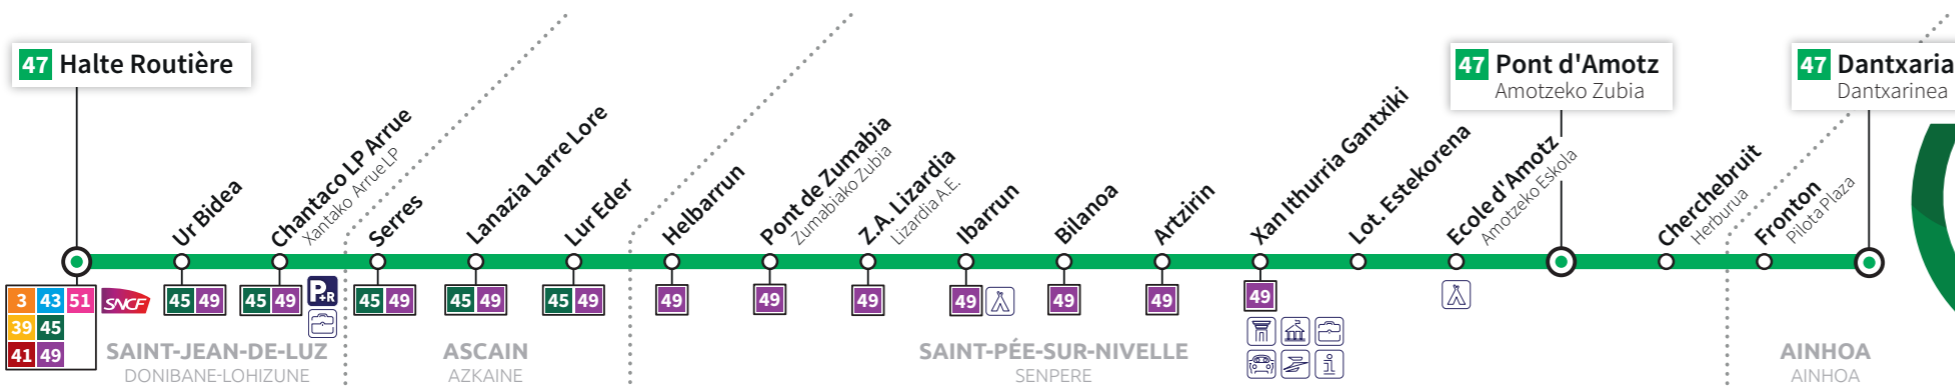

SAINT-JEAN-DE-LUZ
HALTE ROUTIÈRE
DONIBANE LOHIZUNE
AUTOBUS GELTOKIA

⇨

ASCAIN
ST-PÉE
AINHOA

⇨

AZKAINÉ
SENPERE
AINHOA

Ligne
Linea
47

HEGOBUS

Réseau de Transports de la Communauté d'Agglomération Pays Basque
Euskal Hirigune Elkargoko Garraio sarea

www.hegobus.com

VERS DANTXARIA

Du 31 août 2020 au 2 juillet 2021

2020ko abuztuaren 31tik
2021ko uztailaren 2ra

Ligne
Linea
47

AINHOA ↔ SAINT-PÉE-SUR-NIVELLE ↔ HALTE ROUTIÈRE / AINHOA ↔ SENPERE ↔ AUTOBUS GELTOKIA