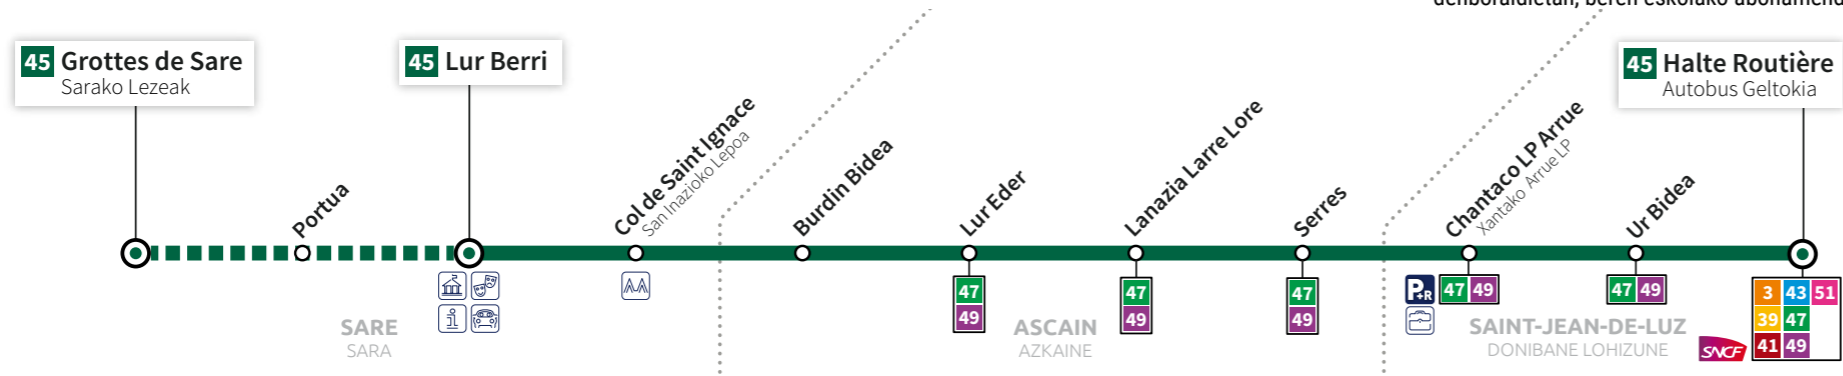

5252-1 : La course de 7:30 ne circule pas le samedi. Goizeko 7:30tako bidaia ez da ibiltzen larunbatetan.
Desserte des Grottes de Sare et de l'arrêt Portua du 30 août au 7 novembre 2021 et à compter du 16 avril 2022.
Sarako Leizeak eta Portua gunetan geldialdia 2021ko agorriaren 30etik azaroaren 7era eta 2022eko apirilaren 16tik aitzina.

Dimanches et Jours Fériés / Igandetan eta besta egunetan

Grottes de Sare / Sarako Lezeak	10:00	15:00	17:15
Portua	10:12	15:12	17:27
Lur Berri	10:15	15:15	17:30
Col de Saint Ignace / San Inazioko Lepoa	10:23	15:23	17:38
Burdin Bidea	10:31	15:31	17:46
Lur Eder	10:33	15:33	17:48
Lanazia Larre Lore	10:34	15:34	17:49
Serres	10:35	15:35	17:50
Chantaco LP Arrue / Xantako Arrue LP	10:38	15:38	17:53
Ur Bidea	10:41	15:41	17:56
Halte Routière / Autobus Geltokia	10:45	15:45	18:00

* Courses également accessibles aux scolaires, du lundi au vendredi en période scolaire sur présentation de leur abonnement scolaire Hegobus.
* Ikasleek ibilaldia egin dezakete astelehenetik ostiralera eskola denboraldietan, beren eskolako abonamendua erakutsiz.

VERS HALTE ROUTIÈRE

Le réseau Hegobus ne circule pas le 1er Mai. Maiatzaren 1ean Hegobus sarea ez da ibiliko.