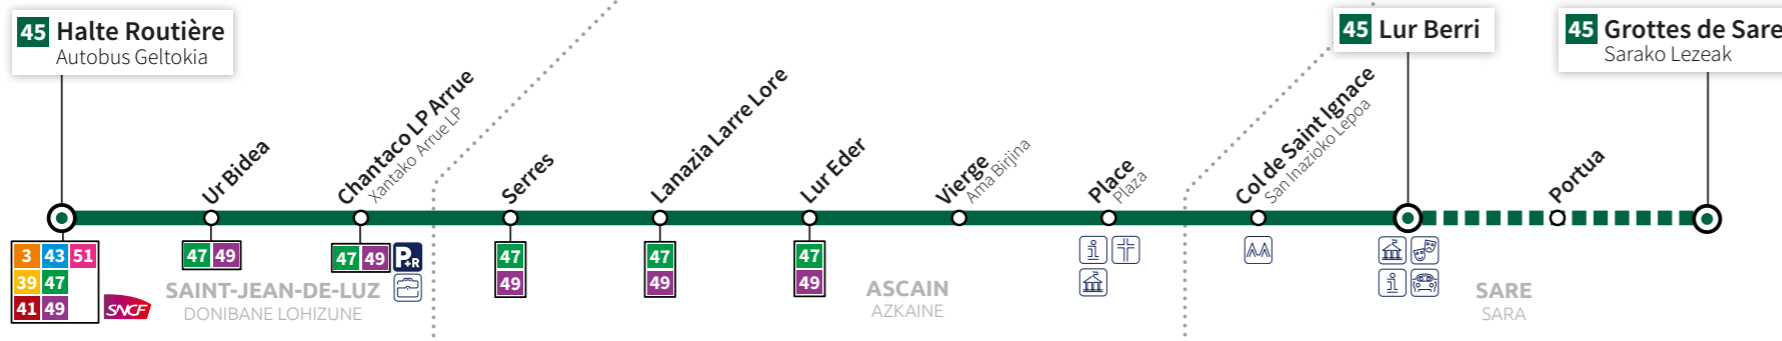

SAINT-JEAN-DE-LUZ
HALTE
ROUTIÈRE

ASCAIN
SARE

DONIBANE LOHIZUNE
AUTOBUS
GELTOKIA

AZKAINE
SARA

Ligne
Linea

45

HEGOBUS

Réseau de Transports de la Communauté d'Agglomération Pays Basque
Euskal Hirigune Elkargoko Garraio sarea

www.hegobus.com

Nouveau : Départ de la Halte Routière de St-Jean-de-Luz à 7h30, du lundi au vendredi, jusqu'à Sare - Lur Berri.

Berria: Donibane Lohizuneko autobus geltoliitik abiatzen da 07:30ean, astelehenetik ostiralera, Sara - Lur Berri arte.

Du 30 août 2021 au 1er juillet 2022

2021eko agorriaren 30etik
2022ko uztailaren 1era

* La course de 7:30 ne circule pas le samedi. Goizeko 7:30tako bidaia ez da ibiltzen larunbatetan.

Desserte des Grottes de Sare et de l'arrêt Portua du 30 août au 7 novembre 2021 et à compter du 16 avril 2022.

Sarako Lezeak eta Portua guneeetan geldialdia 2021ko agorriaren 30etik azaroaren 7era eta 2022eko apirilaren 16tik aitzina.

Le réseau HegoBus ne circule pas le 1er Mai.
Maiatzaren 1ean HegoBus sarea ez da ibiliko.

VERS GROTTES DE SARE