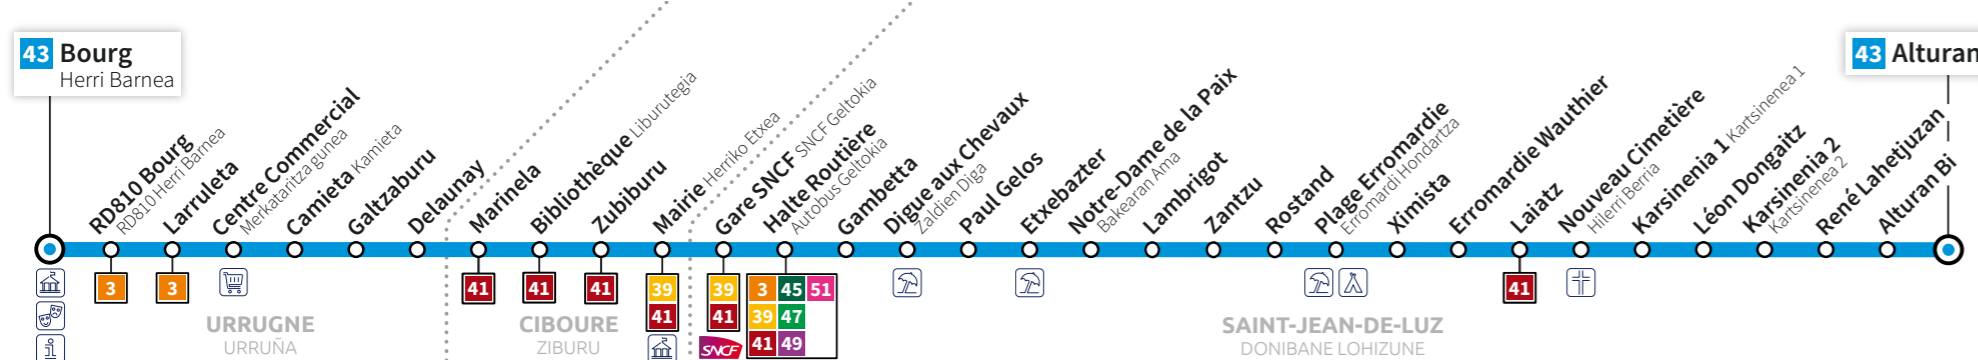

Dimanches et Jours Fériés / Igandetan eta besta egunetan

Bourg / Herri Barnea	09:50	11:45	13:40	15:35	17:30	19:25
Centre Commercial / Merkataritza gunea	09:59	11:54	13:49	15:44	17:39	19:34
Camietta / Kamieta	10:00	11:55	13:50	15:45	17:40	19:35
Marinela	10:03	11:58	13:53	15:48	17:43	19:38
Zubiburu	10:05	12:00	13:55	15:50	17:45	19:40
Halte Routière / Autobus Geltokia	10:15	12:10	14:05	16:00	17:55	19:50
Gambetta	10:18	12:13	14:08	16:03	17:58	19:53
Digue aux Chevaux / Zaldien Diga	10:20	12:15	14:10	16:05	18:00	19:55
Notre Dame de la Paix / Bakearen ama	10:23	12:18	14:13	16:08	18:03	19:58
Lambrigot	10:24	12:19	14:14	16:09	18:04	19:59
Plage Erromardie / Erromardi Hondartza	10:27	12:22	14:17	16:12	18:07	20:02
Karsinenia 1 / Kartsinenea 1	10:34	12:29	14:24	16:19	18:14	20:09
Karsinenia 2 / Kartsinenea 2	10:36	12:31	14:26	16:21	18:16	20:11
Alturan	10:39	12:34	14:29	16:24	18:19	20:14

* Courses également accessibles aux scolaires sur présentation de leur abonnement scolaire Hegobus.
* Ikasleek ibilaldia egin dezakete beren eskolako Hegobus abonamendua erakutsiz.

3315

Part de «Chapelle d'Olhette» à 7:28, dessert «Jolimont» à 7:30, «Herboure» à 7:30, «Berroeta» à 7:33 et «Stade» à 7:39.
«Olhetako Kapera»-tik 7:28tan abiatzen da, «Jolimont» geldilekuan 7:30etan gelditzen da, «Herboure» geldilekuan 7:30etan, «Berroeta» geldilekuan 7:33tan eta «Estadioa» geldilekuan 7:39tan.

4306-4

Dessert «Chantaco LP Arrue» à 17:12 et Fargeot à 17:18
Xantako LP Arrue» geldilekuan gelditzen da 17:12tan eta «Fargeot» geldilekuan 17:18tan.

Consultez l'intégralité des horaires de la ligne sur / Linearen ordutegi osoa ikus ezazu ondoko webgunean

www.hegobus.com

Le réseau Hegobus ne circule pas le 1er Mai.
Maiatzaren 1ean Hegobus sarea ez da ibiliko.

Du 30 août 2021 au 1er juillet 2022

2021eko agorriaren 30etik
2022ko uztailaren 1era