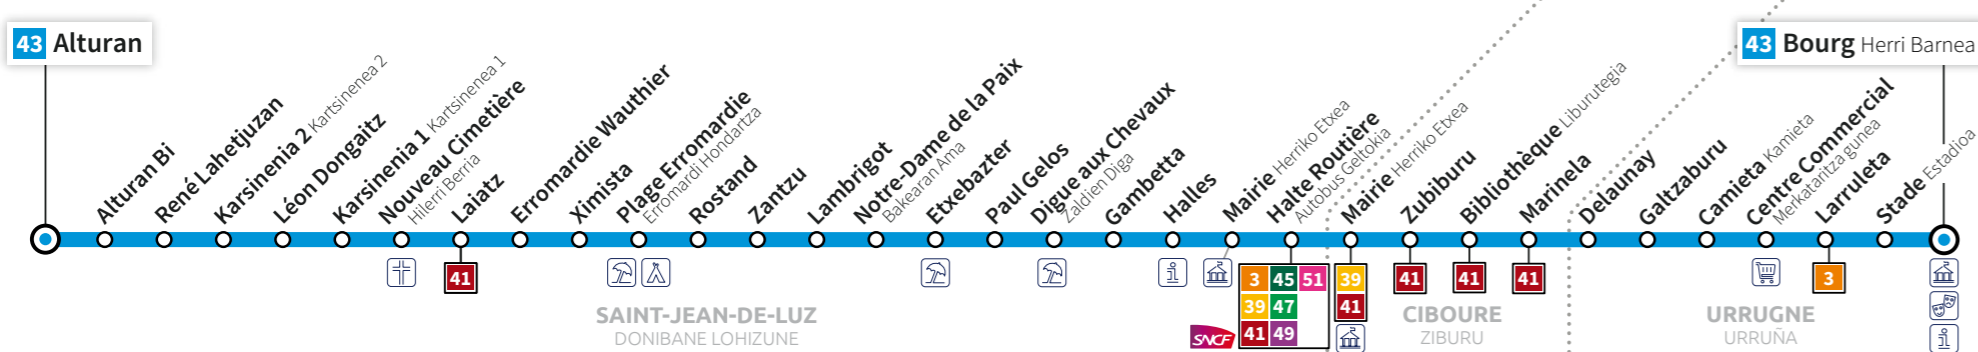

www.hegobus.com

Le réseau Hegobus ne circule pas le 1^{er} Mai.
Maiatzaren 1ean Hegobus sarea ez da ibiliko.

Du 30 août 2021 au 1^{er} juillet 2022

2021eko agorriaren 30etik
2022ko uztailaren 1era

Lundi à Vendredi en Périodes Scolaires / Astelehenetik ostiralera eskola denboraldietan

3306-1 Dessert les arrêts «Alturan Bi» à 7:25, «Haize Kantari» à 7:27, «Andenea» à 7:29, «Saint-Joseph» à 7:31 et «Coulomme» à 7:32. Ne dessert pas les arrêts «Léon Dongaitz», «Nouveau Cimetière» et «Laiatz».