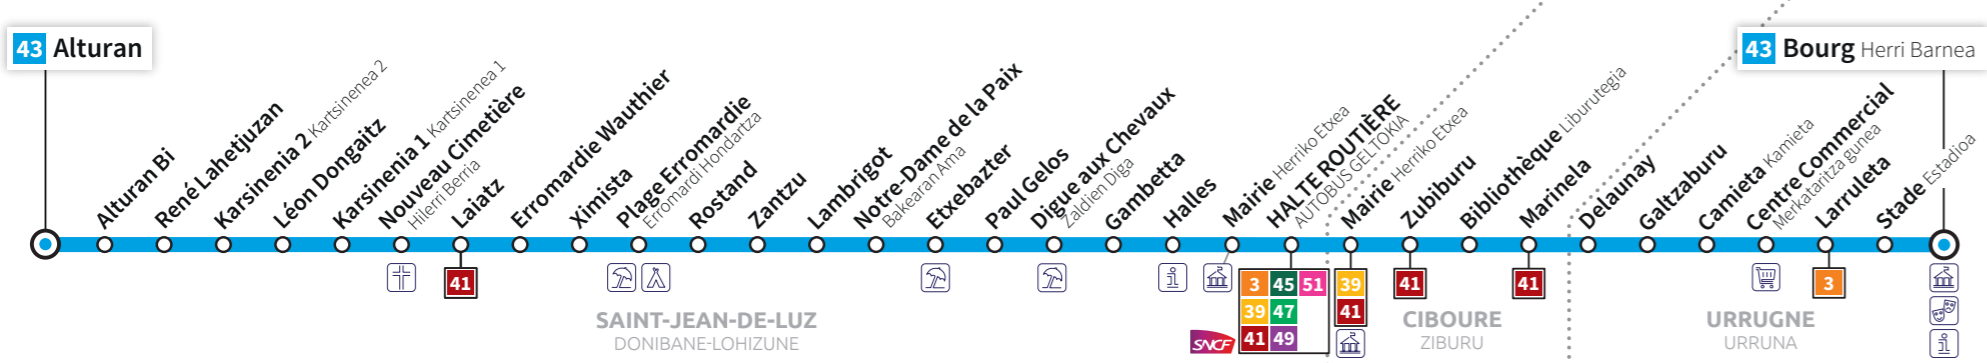

Alturan	09:00	10:55	12:50	14:45	16:40	18:35
Karsinenia 2 / Kartsinenea 2	09:04	10:59	12:54	14:49	16:44	18:39
Karsinenia 1 / Kartsinenea 1	09:06	11:01	12:56	14:51	16:46	18:41
Plage Erromardie / Erromardi Hondartza	09:13	11:08	13:03	14:58	16:53	18:48
Lambrigot	09:16	11:11	13:06	15:01	16:56	18:51
Notre Dame de la Paix / Bakearen Ama	09:17	11:12	13:07	15:02	16:57	18:52
Digue aux Chevaux / Zaldien Diga	09:20	11:15	13:10	15:05	17:00	18:55
Gambetta	09:21	11:16	13:11	15:06	17:01	18:56
Halles	09:23	11:18	13:13	15:08	17:03	18:58
Halte Routière / Autobus Geltokia	09:30	11:25	13:20	15:15	17:10	19:05
Zubiburu	09:32	11:27	13:22	15:17	17:12	19:07
Marinela	09:34	11:29	13:24	15:19	17:14	19:09
Camietta / Kamieta	09:37	11:32	13:27	15:22	17:17	19:12
Centre Commercial / Merkataritza gunea	09:38	11:33	13:28	15:23	17:18	19:13
Bourg / Herri Barnea	09:46	11:41	13:36	15:31	17:26	19:21

Scolaire / Masleak
* Courses également accessibles aux scolaires sur présentation de leur abonnement scolaire Hegobus.
* Ikasleek ibilaldia egin dezakete beren eskolako Hegobus abonamendua erakutsiz.

3306-1 Dessert les arrêts «Haize Kantari», «Andenea», «St-Joseph», «Coulomme», «Karsinenea 1», «Erromardi Wauthier», «Jardin Botanique», «St-Barbe», «Aïce Errota», «Ravel» et «Urdazuri». «Haize Kantari», «San Josepe», «Coulomme», «Kartsinenea 1», «Erromardi Wauthier», «Baratze Botanikoa», «Santa Barbara», «Haize Errota», «Ravel» eta «Urdazuri» geldilekuetara doa.

Consultez l'intégralité des horaires de la ligne sur / Lineako ordutegi oro hemen ikus
www.hegobus.com

Le réseau Hegobus ne circule pas le 1er Mai.
Maiatzaren 1ean Hegobus sarea ez da ibiliko.