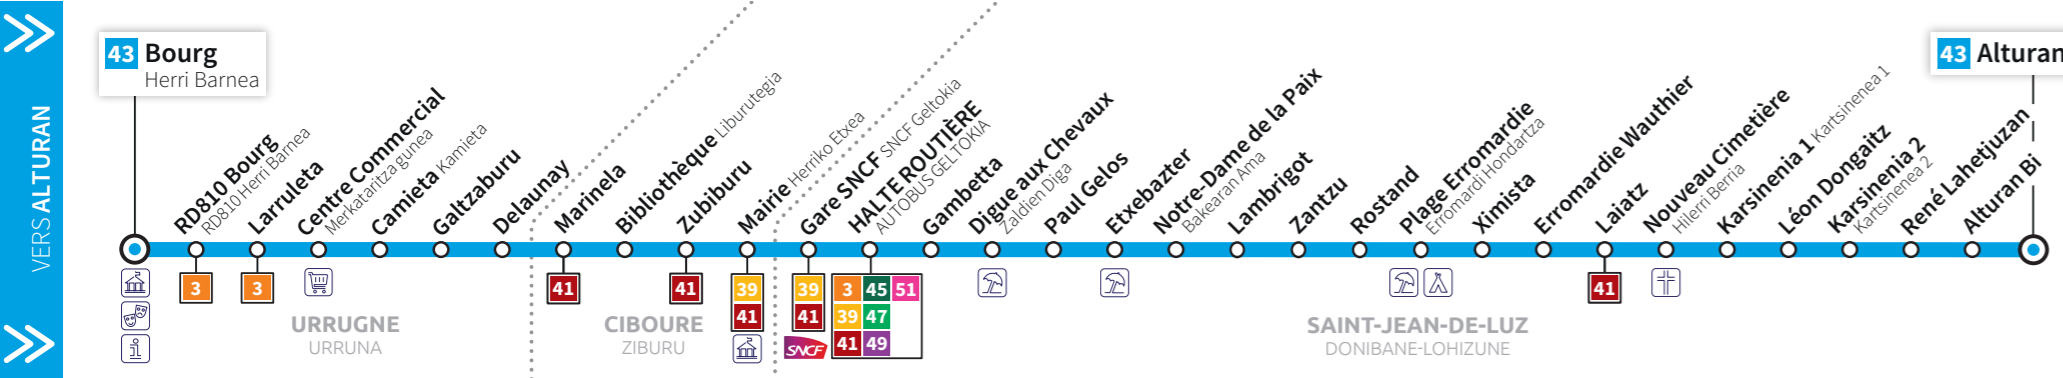

Dimanches et Jours Fériés / Igandetan eta besta egunetan

Bourg / Herri Barnea	09:50	11:45	13:40	15:35	17:30	19:25
Centre Commercial / Merkataritza gunea	09:59	11:54	13:49	15:44	17:39	19:34
Camietta / Kamieta	10:00	11:55	13:50	15:45	17:40	19:35
Marinela	10:03	11:58	13:53	15:48	17:43	19:38
Zubiburu	10:05	12:00	13:55	15:50	17:45	19:40
Halte Routière / Autobus Geltokia	10:15	12:10	14:05	16:00	17:55	19:50
Gambetta	10:18	12:13	14:08	16:03	17:58	19:53
Digue aux Chevaux / Zaldien Diga	10:20	12:15	14:10	16:05	18:00	19:55
Notre Dame de la Paix / Bakearen ama	10:23	12:18	14:13	16:08	18:03	19:58
Lambrigtot	10:24	12:19	14:14	16:09	18:04	19:59
Plage Erromardie / Erromardi Hondartza	10:27	12:22	14:17	16:12	18:07	20:02
Karsinenia 1 / Karsinenea 1	10:34	12:29	14:24	16:19	18:14	20:09
Karsinenia 2 / Karsinenea 2	10:36	12:31	14:26	16:21	18:16	20:11
Alturan	10:39	12:34	14:29	16:24	18:19	20:14