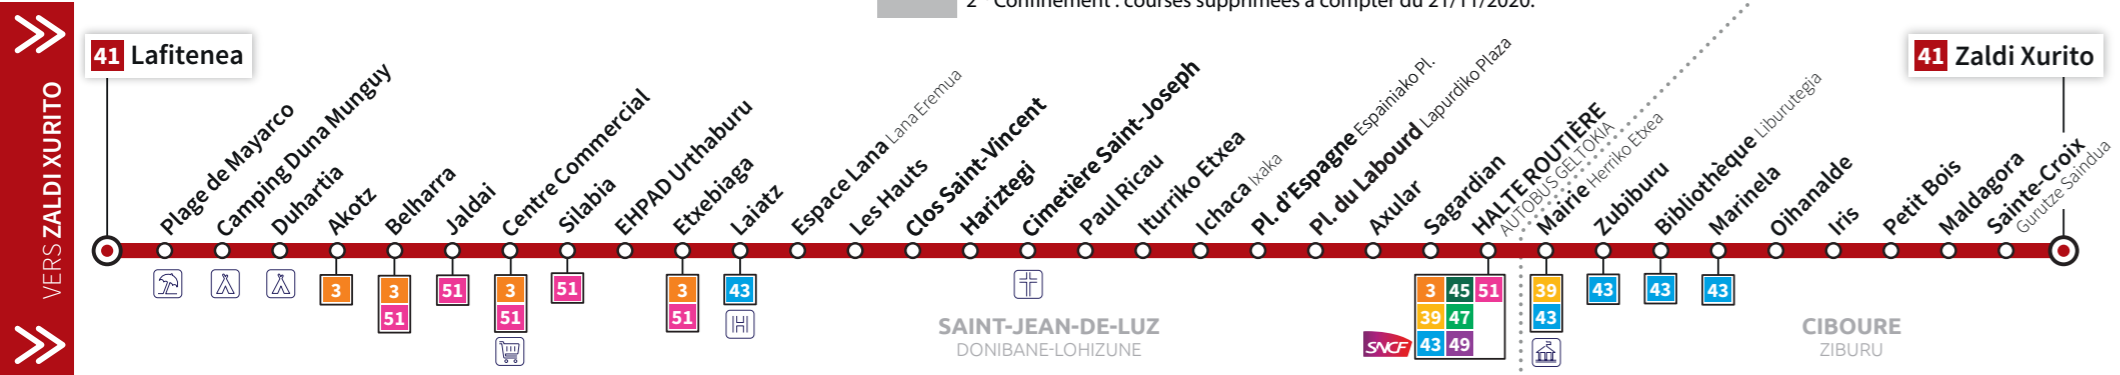

Dimanches et Jours Fériés / Igandetan eta besta egunetan

Lafitenea	-	10:50	-	14:40	-	18:30
Belharra	09:00	10:55	12:40	14:45	16:30	18:35
Centre Commercial / Merkataritza Gunea	09:03	10:58	12:43	14:48	16:33	18:38
EHPAD Urthaburu / Uthaburu Zahar Etxea	09:06	11:01	12:46	14:51	16:36	18:41
Laiatz	09:10	11:05	12:50	14:55	16:40	18:45
Clos Saint-Vincent	09:13	11:08	12:53	14:58	16:43	18:48
Cimetière St Joseph / San Josepe Hilerria	09:14	11:09	12:54	14:59	16:44	18:49
Place d'Espagne / Espainiako Plaza	09:20	11:15	13:00	15:05	16:50	18:55
Place du Labourd / Lapurdiko Plaza	09:21	11:16	13:01	15:06	16:51	18:56
Sagardian	09:24	11:19	13:04	15:09	16:54	18:59
Halte Routière / Autobus Geltokia	09:30	11:25	13:10	15:15	17:00	19:05
Zubiburu	09:37	11:32	13:17	15:22	17:07	19:12
Marinela	09:39	11:34	13:19	15:24	17:09	19:14
Iris	09:41	11:36	13:21	15:26	17:11	19:16
Zaldi Xurito	09:45	11:40	13:25	15:30	17:15	19:20

CIBOURE
ZALDI XURITO
ZIBURU

SAINT-JEAN-DE-LUZ
LAFITENEA
DONIBANE LOHIZUNE

Ligne
Linea
41

HEGOBUS

Réseau de Transports de la Communauté d'Agglomération Pays Basque
Euskal Hirigune Elkargoko Garraio sarea

www.hegobus.com

2nd Confinement : courses supprimées à compter du 21/11/2020.

Consultez l'intégralité des horaires de la ligne sur / Lineako ordutegi oro hemen ikus
www.hegobus.com

Le réseau Hégobus ne circule pas le 1er Mai.
Maiatzaren 1ean Hégobus sarea ez da ibiliko.

Du 31 août 2020 au 2 juillet 2021

2020ko abuztuaren 31tik
2021ko uztailaren 2ra

SYNDICAT DES MOBILITÉS
Communauté d'Agglomération
PAYS BASQUE
EUSKAL
HIRIGUNE
Elkargo

transdev
URBAIN PAYS BASQUE

TXIK
TXAK
Le bus
du Pays Basque