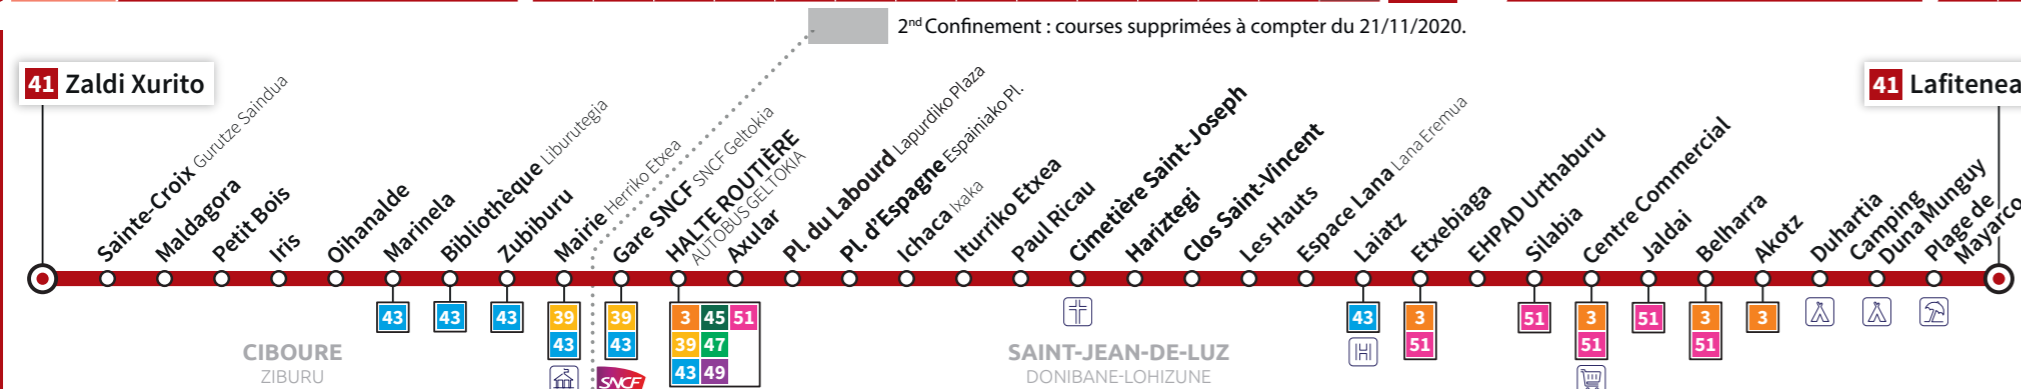

Téléchargez l'application

pour HEGOBUS

hegobus.mybus.io

VERS LAFITENEA

2nd Confinement : courses supprimées à compter du 21/11/2020.

* Courses également accessibles aux scolaires sur présentation de leur abonnement scolaire Hegobus.

* Ikasleek ibilaldia egin dezakete beren eskolako Hegobus abonamendua erakutsiz.

5312-1

Dessert «Chantaco LP Arrue» à 8:15

4306-4

Dessert «Chantaco LP Arrue» à 17:10

5312-1

«Xantaco Arrue LP» geldilekuan gelditzen da 8:15etan.

4306-4

«Xantaco Arrue LP» geldilekuan gelditzen da 17:10etan.

Consultez l'intégralité des horaires de la ligne sur / Lineako ordutegi oro hemen ikus

www.hegobus.com

Le réseau Hegobus ne circule pas le 1^{er} Mai.