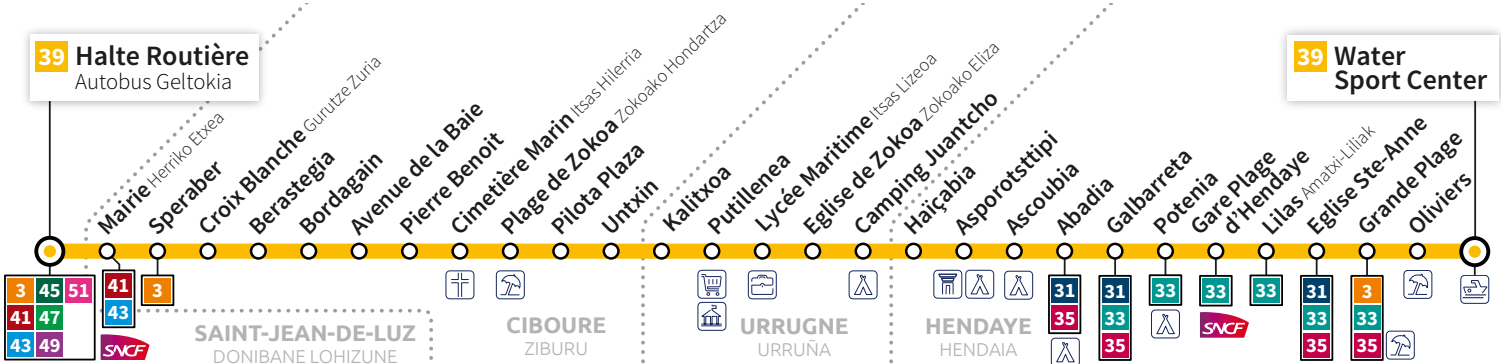

TARIFS ET INFORMATIONS
PREZIOAK ETA INFORMAZIOAK

HALTE ROUTIÈRE / AUTOBUS GELTOKIA

Bd. du Commandant Passicot,
64500 Saint-Jean-de-Luz (face à la gare SNCF)
Passicot Komandantearen bulebarra,
64500 Donibane Lohizune (SNCF geltokiaren parean)

N°Vert 0 800 891 091

APPEL GRATUIT DEPUIS UN POSTE FIXE

Version du 27/07/2021

VERS WATER
SPORT CENTER

Découvrez les horaires en temps réel, achetez et composez votre ticket depuis votre mobile.

Ordutegiak denbora errealean ezagutu,
txartela zure mugikorrean erosi eta
konposta ezazu.

Téléchargez l'application

pour **HEGOBUS**
Réseau de Transports de la Communauté d'Agglomération Pays Basque
Euskal Hirigune Elkargoko Garraio sareta

hegobus.mybus.io