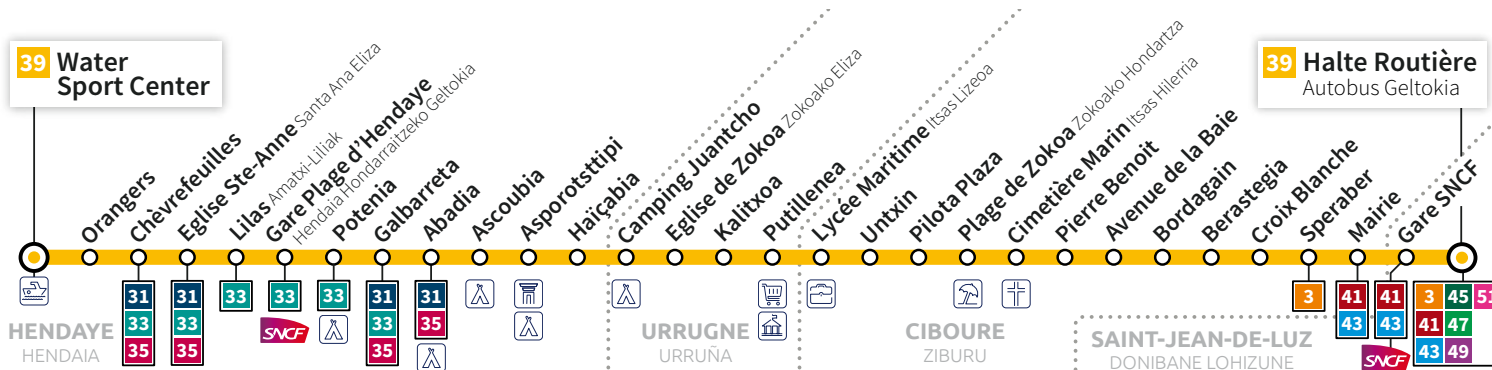

Cette ligne ne circule pas le dimanche et les jours fériés. Linea hau ez da ibiltzen ez igandetan ez besta egunetan.

Consultez l'intégralité des horaires de la ligne sur Linearen ordutegi osoa ikus ezazu ondoko webgunean [www.hegobus.com](http://www.hegobus.com)

SAINT-JEAN-DE-LUZ  
**HALTE ROUTIÈRE**

HENDAYE  
**WATER SPORT CENTER**  
HENDAIA  
WATER SPORT CENTER

Ligne  
Linea

**39**

**HEGOBUS**

Réseau de Transports de la Communauté d'Agglomération Pays Basque  
Euskal Hirigune Elkargoko Garraio sarea

[www.hegobus.com](http://www.hegobus.com)

**Du 30 août 2021 au 1<sup>er</sup> juillet 2022**

2021eko agorritaren 30etik  
2022ko uztailearen 1era

VERS HALTE ROUTIÈRE