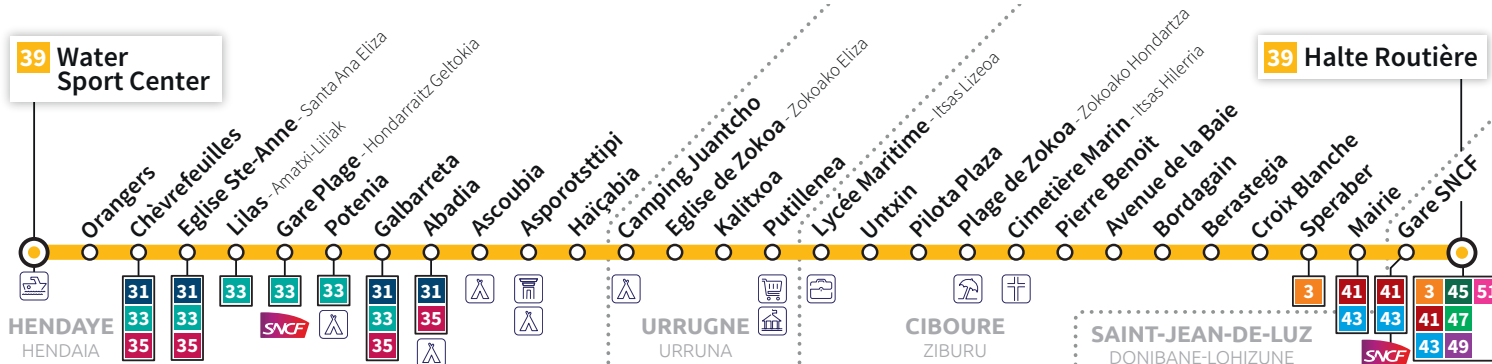

Cette ligne ne circule pas le dimanche et les jours fériés.
Linea hau ez da ibiltzen ez igandetan ez besta egunetan.

Consultez l'intégralité des horaires de la ligne sur
Lineako ordutegi oro hemen ikus
www.hegobus.com

SAINT-JEAN-DE-LUZ
HALTE ROUTIÈRE

HENDAYE
WATER SPORT CENTER

DONIBANE LOHIZUNE
AUTOBUS GELTOKIA

HENDAIA
WATER SPORT CENTER

Ligne
Linea

39

HEGOBUS

Réseau de Transports de la Communauté d'Agglomération Pays Basque
Euskal Hirigune Elkargoko Garraio sarea

www.hegobus.com

Du 31 août 2020 au 2 juillet 2021

2020ko abuztuaren 31tik
2021ko uztailearen 2ra

VERS HALTE ROUTIÈRE

SYNDICAT
DES
MOBILITÉS

Communauté
d'Agglomération
EUSKAL
ELKARTEA

transdev
URBAIN PAYS BASQUE