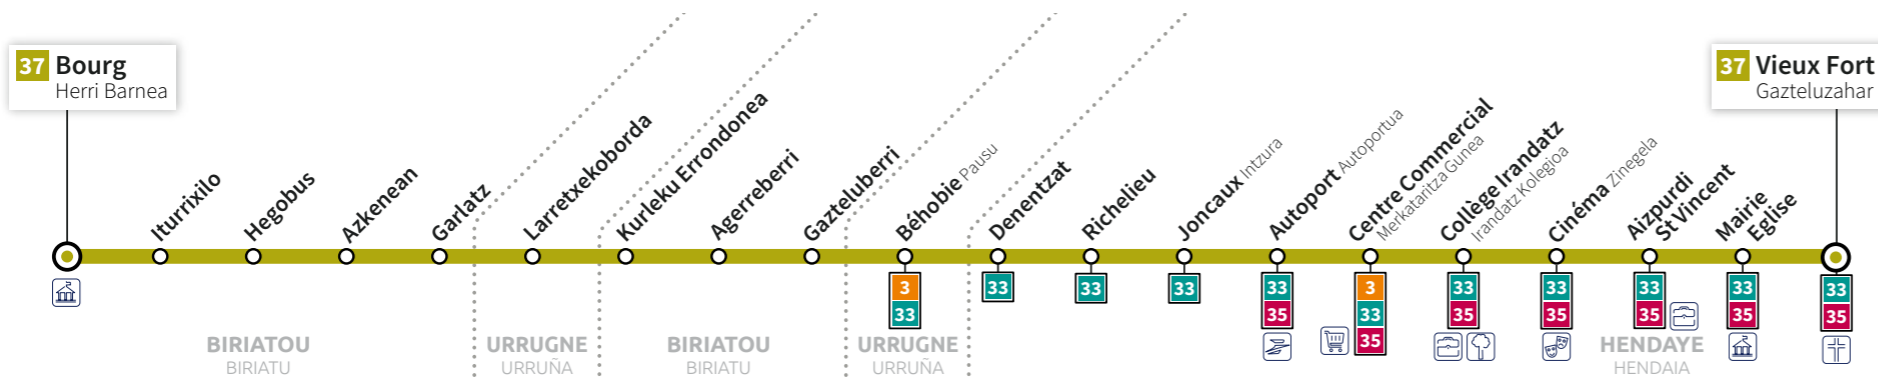

N° Vert 0 800 891 091

APPEL GRATUIT DEPUIS UN POSTE FIXE

Version du 27/07/2021

Crée: info@izeecom.com

VERS VIEUX FORT

Hegobus

Découvrez les horaires en temps réel, achetez et composez votre ticket depuis votre mobile.