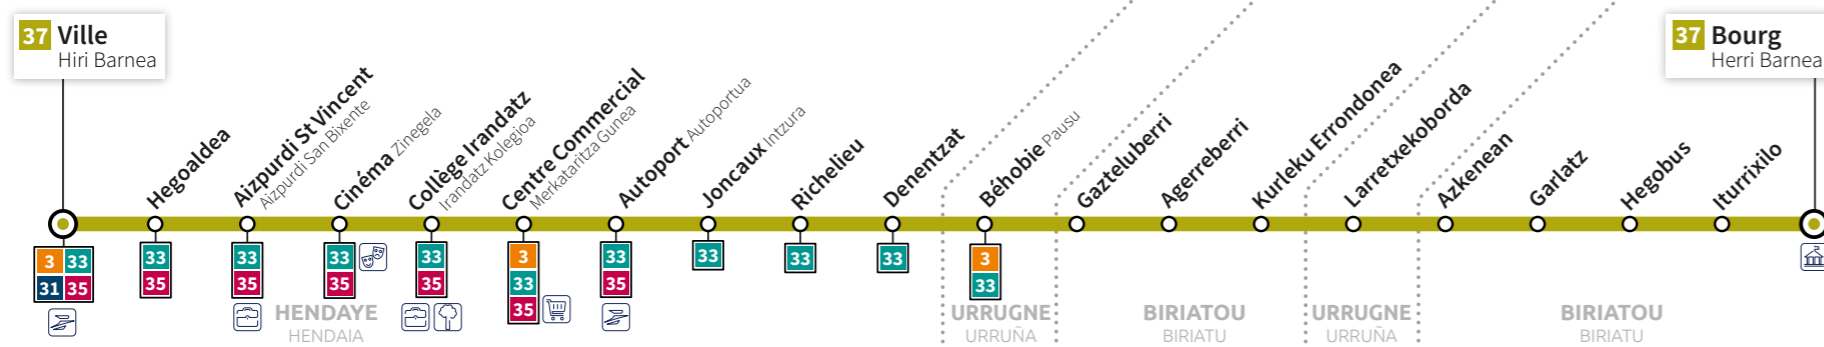

Cette ligne ne circule pas le samedi, le dimanche et les jours fériés.
Linea hau ez da ibiltzen ez larunbatetan, ez igandetan, ez besta egunetan.

HENDAYE
VILLE
VIEUX FORT ⇨ BOURG
BIRIATOU
HENDAIA
HIRI BARNEA ⇨ HERRI
GAZTELUAHAR BARNEA

Ligne
Linea
37

HEGOBUS

Réseau de Transports de la Communauté d'Agglomération Pays Basque
Euskal Hirigune Elkargoko Garraio sarea

www.hegobus.com

VERS BOURG

Du 30 août 2021 au 1^{er} juillet 2022

2021eko agorriaren 30etik
2022ko uztailaren 1era

BIRIATOU BOURG ⇨ VIEUX FORT / BIRIATU HERRI BARNEA ⇨ GAZTELUZAHAR

Ligne
Linea
37

Lundi à Vendredi / Astelehenetik ostiralera

n° courses scolaires / eskola bidaia zk. *		5226 3353-1	4434	4434
BIRIATOU BIRIATU	Bourg / Herri Barnea	07:07	12:10	16:35
	Azkenean	07:11	12:14	16:39
	Agerreberri	07:23	12:25	16:50
URRUGNE URRUÑA	Béhobie / Pausu	07:30	12:31	16:56
	Joncaux / Intzura	07:33	12:34	16:59
HENDAYE HENDAIA	Centre Commercial / Merkataritza Gunea	07:36	12:37	17:02
	Collège Irandatz / Irandatz Kolegioa	07:38	12:39	17:04
	Aizpardi S'-Vincent / Aizpardi San Bixente	07:42	12:41	17:08
	Mairie / Herriko Etxea	07:44	12:43	17:10
	Vieux Fort / Gazteluzahar	07:45	12:44	17:11