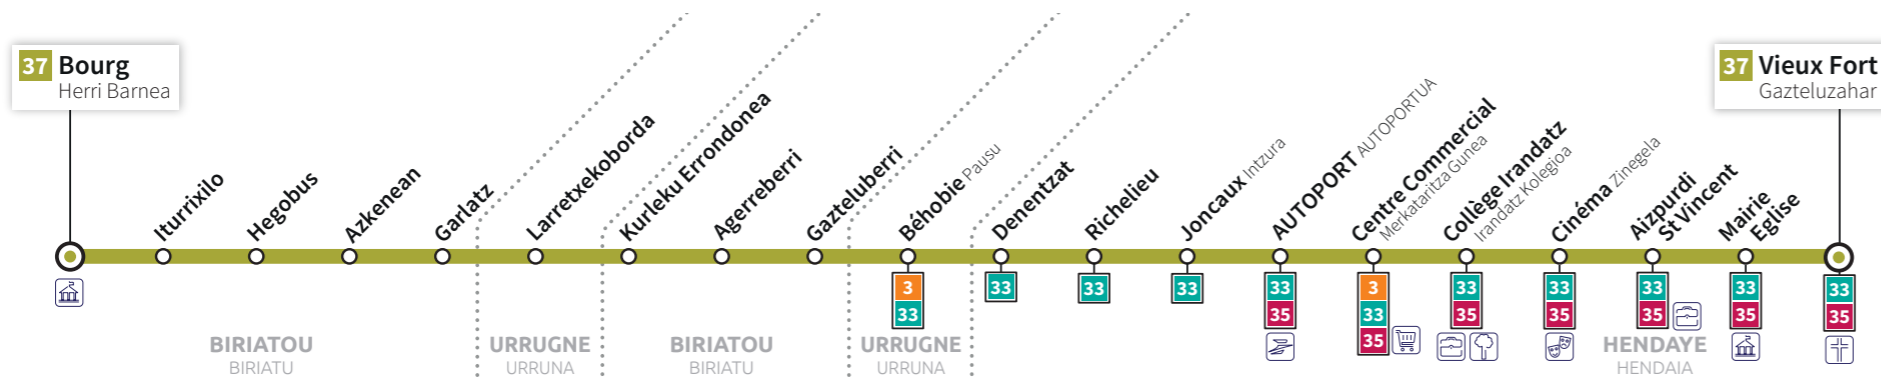

Lundi à Samedi / Astelehenetik larunbatera

n° courses scolaires / eskola bidaia zk. *		5226 3353-1	4434	4434
BIRIATOU BIRIATU	Bourg / Herri Barnea	07:12	12:10	16:35
	Azkenean	07:16	12:14	16:39
	Agerreberri	07:28	12:25	16:50
URRUGNE URRUÑA	Béhobie / Pausu	07:35	12:31	16:56
HENDAYE HENDAIA	Joncaux / Intzura	07:38	12:34	16:59
	Centre Commercial / Merkataritza Gunea	07:41	12:37	17:02
	Collège Irandatz / Irandatz Kolegioa	07:43	12:39	17:04
	Aizpurdi S'-Vincent / Aizpurdi San Bixente	07:47	12:41	17:08
	Mairie / Herriko Etxea	07:49	12:43	17:10
	Vieux Fort / Gazteluzahar	07:50	12:44	17:11

* Courses également accessibles aux scolaires, du lundi au vendredi en période scolaire sur présentation de leur abonnement scolaire Hegobus.

* Ikasleek ibilaldia egin dezakete astelehenetik ostiralera eskola denboraldietan, beren eskolako abonamendua erakutsiz.

Consultez l'intégralité des horaires de la ligne sur / Lineako ordutegi oro hemen ikus
www.hegobus.com

Cette ligne ne circule pas le dimanche et les jours fériés.
Linea hau ez da ibiltzen ez igandetan ez besta egunetan.

Réseau de Transports de la Communauté d'Agglomération Pays Basque
Euskal Hirigune Elkargoko Garraio sareak

TARIFS ET INFORMATIONS
PREZIOAK ETA INFORMAZIOAK

HALTE ROUTIÈRE / AUTOBUS GELTOKIA

Bd. du Commandant Passicot,
64500 Saint-Jean-de-Luz (face à la gare SNCF)
Passicot Komandantearen bulebarra,
64500 Donibane Lohizune (SNCF geltokiaren parean)

N° Vert 0 800 891 091

APPEL GRATUIT DEPUIS UN POSTE FIXE

Version du 28/07/2020

Créé: [izeecom.com](http://www.izeecom.com) info@izeecom.com

VERS VIEUX FORT

Découvrez les horaires en temps réel, achetez et composez votre ticket depuis votre mobile.

Ordutegiak denbora errealean ezagutu, txartela zure mugikorrean erosi eta konposta.