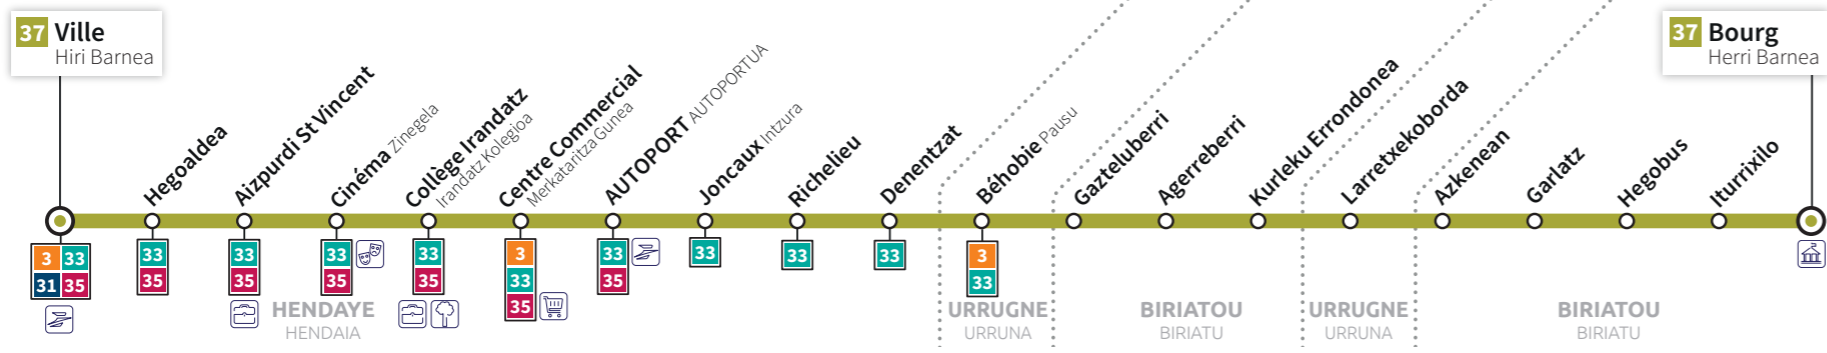

Cette ligne ne circule pas le dimanche et les jours fériés.
Linea hau ez da ibiltzen ez igandetan ez besta egunetan.

Ligne
Linea
37

HEGOBUS

Réseau de Transports de la Communauté d'Agglomération Pays Basque
Euskal Hirigune Elkargoko Garraio sarea

www.hegobus.com

VERS BOURG

Du 31 août 2020 au 2 juillet 2021
2020ko abuztuaren 31tik
2021ko uztailaren 2ra

transdev
URBAIN PAYS BASQUE

Lundi à Samedi / Astelehenetik larunbatera

n° courses scolaires / eskola bidaia zk. *		5226 3353-1	4434	4434
BIRIATOU BIRIATU	Bourg / Herri Barnea	07:12	12:10	16:35
	Azkenean	07:16	12:14	16:39
	Agerreberri	07:28	12:25	16:50
URRUGNE URRUÑA	Béhobie / Pausu	07:35	12:31	16:56
HENDAYE HENDAIA	Joncaux / Intzura	07:38	12:34	16:59
	Centre Commercial / Merkataritza Gunea	07:41	12:37	17:02
	Collège Irandatz / Irandatz Kolegioa	07:43	12:39	17:04
	Aizpurdi S'-Vincent / Aizpurdi San Bixente	07:47	12:41	17:08
	Mairie / Herriko Etxea	07:49	12:43	17:10
	Vieux Fort / Gazteluzahar	07:50	12:44	17:11