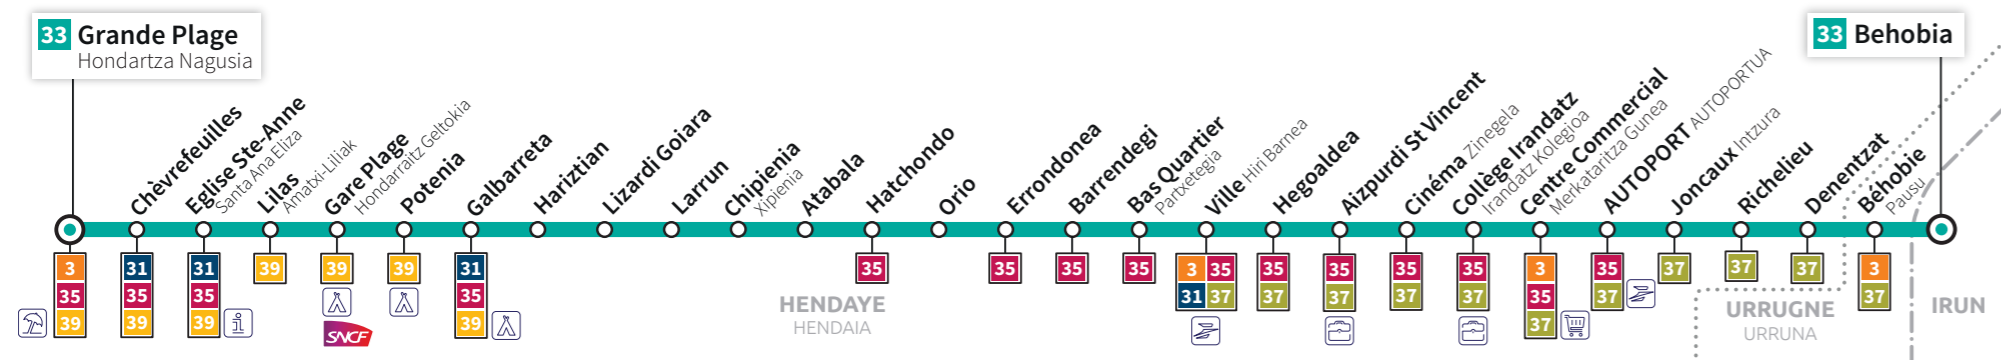

Ligne
Linea
33

HEGOBUS

Réseau de Transports de la Communauté d'Agglomération Pays Basque
Euskal Hirigune Elkargoko Garraio sarea

www.hegobus.com

Nouvel arrêt desservi : Chipienia
Xipienia geldileku berria geldituko da

Du 31 août 2020 au 2 juillet 2021

2020ko abuztuaren 31tik
2021ko uztailaren 2ra

SYNDICAT DES MOBILITÉS
Communauté d'Agglomération
EUSKAL HIRIGUNE ELKARGO
transdev
URBAN PAYS BASQUE

VERS BEHOBIA

* Courses également accessibles aux scolaires sur présentation de leur abonnement scolaire Hegobus.

* Ikasleek ibilaldia egin dezakete beren eskolako Hegobus abonamendua erakutsiz.

Consultez l'intégralité des horaires de la ligne sur / Lineako ordutegi oro hemen ikus
www.hegobus.com

Le réseau Hegobus ne circule pas le 1^{er} Mai.
Maiatzaren 1ean Hegobus sarea ez da ibiliko.