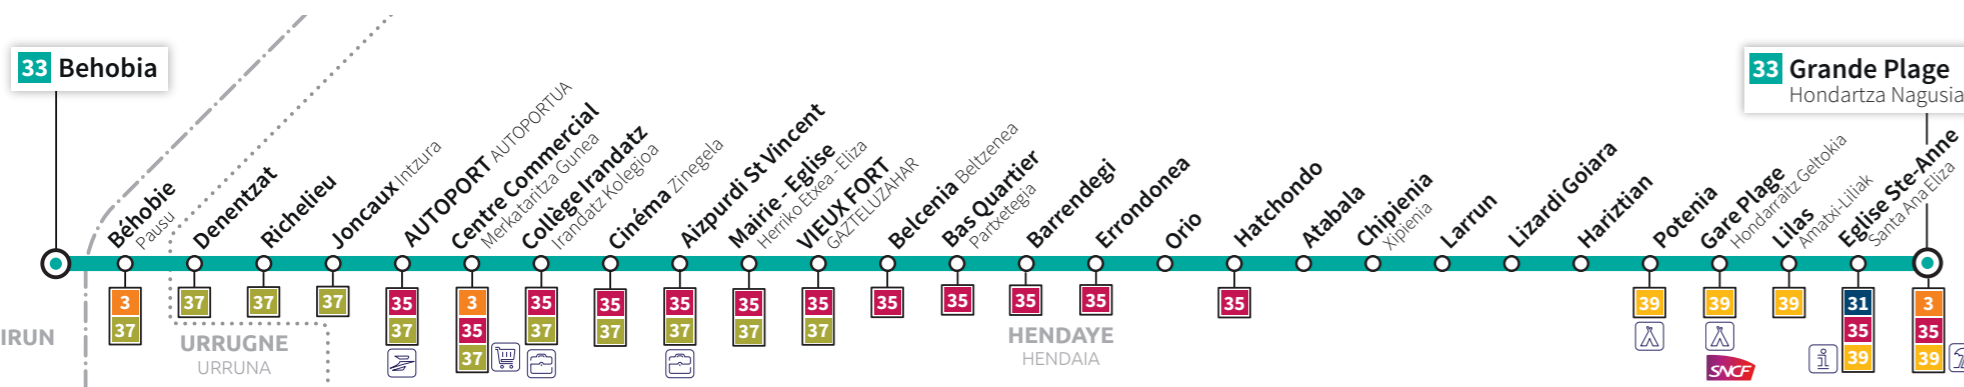

Dimanches et Jours Fériés / Igandetan eta besta egunetan

Behobia	10:20	13:10	16:00	18:50
Béhobie / Pausu	10:22	13:12	16:02	18:52
Joncaux / Intzura	10:25	13:15	16:05	18:55
Centre Commercial / Merkataritza Gunea	10:28	13:18	16:08	18:58
Collège Irandatz / Irandatz Kolegioa	10:30	13:20	16:10	19:00
Bas Quartier / Parxetegia	10:37	13:27	16:17	19:07
Orio	10:42	13:32	16:22	19:12
Hatchondo	10:42	13:32	16:22	19:12
Atabala	10:43	13:33	16:23	19:13
Chipienia / Xipienia	10:46	13:36	16:26	19:16
Lizardi Goiara	10:48	13:38	16:28	19:18
Gare Plage / Hondarraitz Geltokia	10:52	13:42	16:32	19:22
Eglise Sainte Anne / Santa Ana Eliza	10:54	13:44	16:34	19:24
Grande Plage / Hondartza Nagusia	10:55	13:45	16:35	19:25

* Courses également accessibles aux scolaires sur présentation de leur abonnement scolaire Hegobus.

* Ikasleek ibilaldia egin dezakete beren eskolako Hegobus abonamendua erakutsiz.

Consultez l'intégralité des horaires de la ligne sur / Lineako ordutegi oro hemen ikus

www.hegobus.com

Le réseau Hegobus ne circule pas le 1er Mai.

Maiatzaren 1ean Hegobus sarea ez da ibiliko.