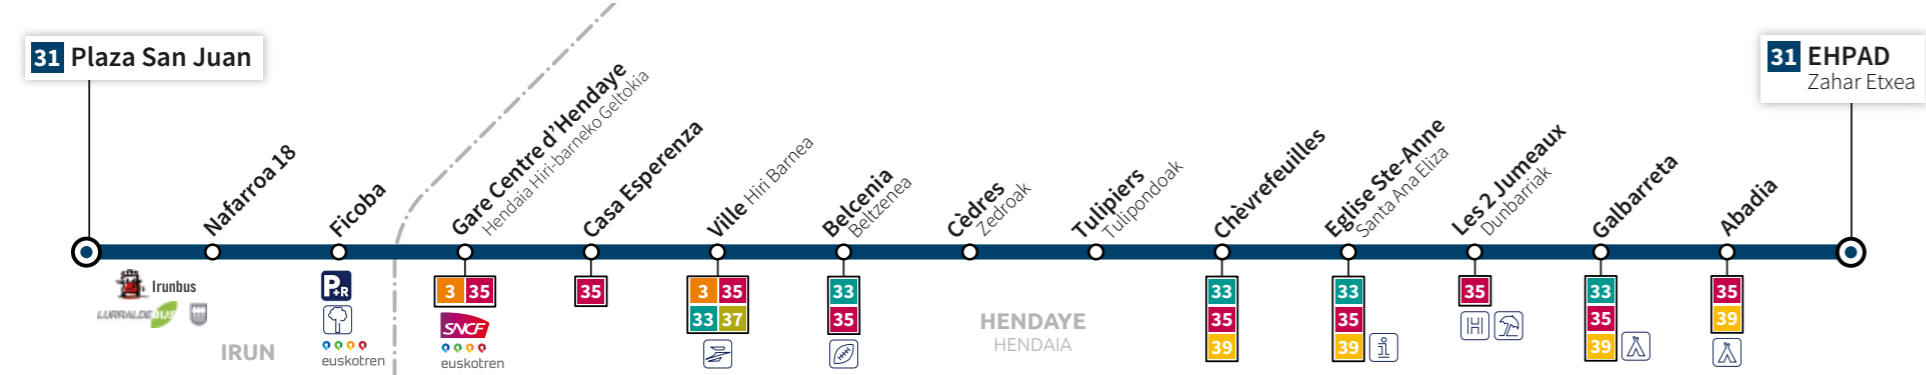

Dimanches et Jours Fériés / Igandetan eta besta egunetan

Plaza San Juan	08:40	09:50	11:00	12:35	14:15	
	Nafarroa 18	08:42	09:52	11:02	12:37	14:17
	Ficoba	08:45	09:55	11:05	12:40	14:20
Gare Centre d'Hendaye Hendaia Hiri-barneko Geltokia	08:47	09:57	11:07	12:42	14:22	
	Casa Esperenza	08:49	09:59	11:09	12:44	14:24
	Ville / Hiri Barnea	08:51	10:01	11:11	12:46	14:26
Belcenia / Beltzenea	08:53	10:03	11:13	12:48	14:28	
Cèdres / Zedroak	08:54	10:04	11:14	12:49	14:29	
Tulipiers / Tulipondoak	08:55	10:05	11:15	12:50	14:30	
Chèvrefeuilles	08:56	10:06	11:16	12:51	14:31	
Eglise Sainte Anne / Santa Ana eliza	08:58	10:08	11:18	12:53	14:33	
Les 2 Jumeaux / Dunbarriak	09:00	10:10	11:20	12:55	14:35	
Galbarreta	09:02	10:12	11:22	12:57	14:37	
Abadia	09:04	10:14	11:24	12:59	14:39	
EHPAD / Zahar Etxea	09:06	10:16	11:26	13:01	14:41	

Ligne
Linea
31

HEGOBUS

Réseau de Transports de la Communauté d'Agglomération Pays Basque
Euskal Hirigune Elkargoko Garraio sarea

www.hegobus.com

VERS EHPAD

Le réseau Hegobus ne circule pas le 1^{er} Mai.
Maiatzaren 1ean Hegobus sarea ez da ibiliko.

Du 30 août 2021 au 1^{er} juillet 2022

2021eko agorritaren 30etik
2022ko uztailaren 1era

SYNDICAT DES MOBILITÉS
COMMUNAUTÉ D'AGGLOMÉRATION PAYS BASQUE
transdev
URBAN PAYS BASQUE

Ligne
Linea
31

EHPAD ↻ ZAHAR ETXEA ↻ IRUN PLAZA SAN JUAN / ZAHAR ETXEA ↻ HENDAIA HIRI-BARNEKO GELTOKIA ↻ IRUN PLAZA SAN JUAN