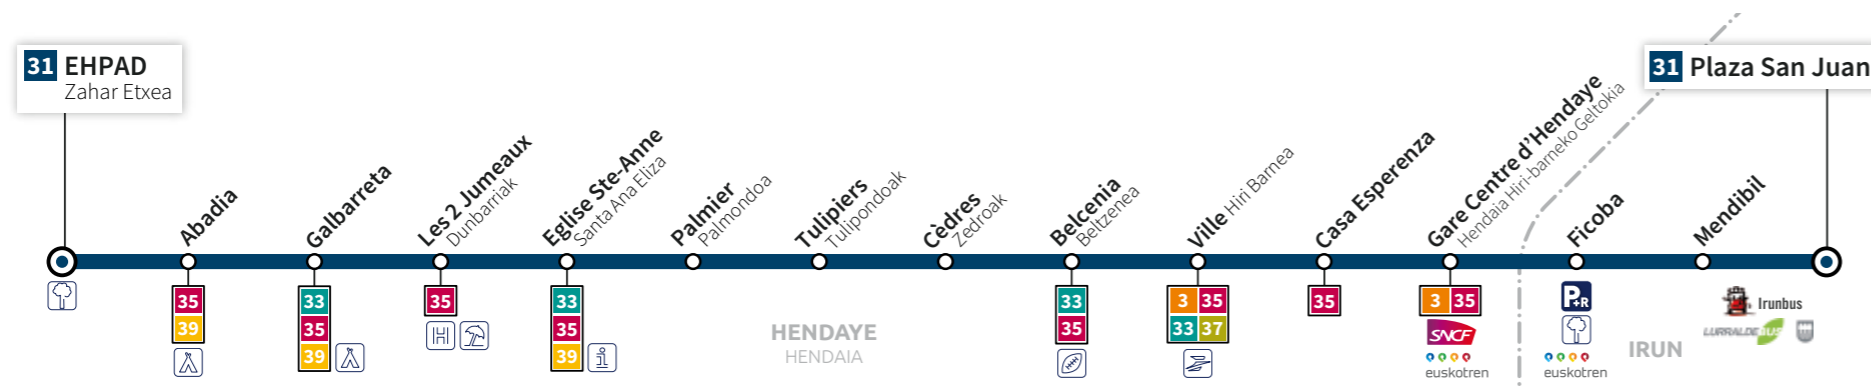

Dimanches et Jours Fériés / Igandetan eta besta egunetan

HENDAYE HENDAIA	EHPAD / Zahar Etxea	08:05	09:15	10:25	11:55	13:40
	Abadia	08:06	09:16	10:26	11:56	13:41
	Galbarreta	08:07	09:17	10:27	11:57	13:42
	Les 2 Jumeaux / Dunbarriak	08:09	09:19	10:29	11:59	13:44
	Eglise Sainte Anne / Santa Ana eliza	08:10	09:20	10:30	12:00	13:45
	Palmier / Palmondoa	08:11	09:21	10:31	12:01	13:46
	Tulipiers / Tulipondoak	08:12	09:22	10:32	12:02	13:47
	Cèdres / Zedroak	08:13	09:23	10:33	12:03	13:48
	Belcenia / Beltzenea	08:15	09:25	10:35	12:05	13:50
	Ville / Hiri Barnea	08:17	09:27	10:37	12:07	13:52
Casa Esperenza	08:19	09:29	10:39	12:09	13:54	
Gare Centre d'Hendaye Hendaia Hiri-barneko Geltokia	08:20	09:30	10:40	12:10	13:55	
IRUN	Ficoba	08:22	09:32	10:42	12:12	13:57
	Mendibil	08:25	09:35	10:45	12:15	14:00
	Plaza San Juan	08:26	09:36	10:46	12:16	14:01

VERS PLAZA SAN JUAN

Le réseau Hegobus ne circule pas le 1er Mai.
Maiatzaren 1ean Hegobus sarea ez da ibiliko.