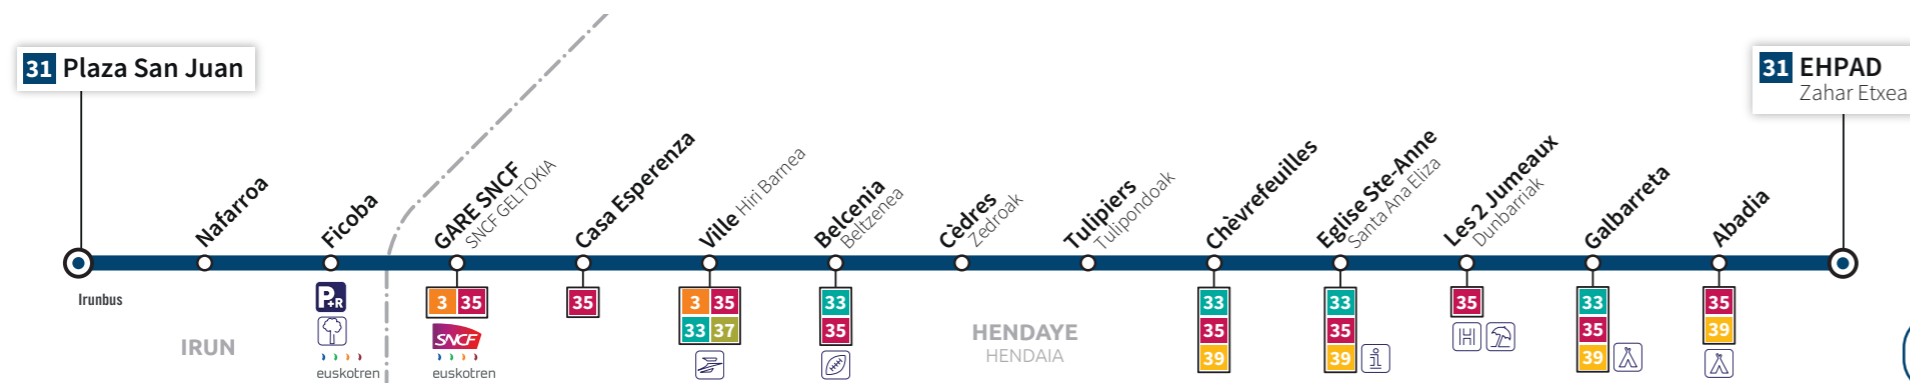

Dimanches et Jours Fériés / Igandetan eta besta egunetan

Plaza San Juan	08:40	09:50	11:00	12:35	14:15
Nafarroa	08:42	09:52	11:02	12:37	14:17
Ficoba	08:45	09:55	11:05	12:40	14:20
Gare SNCF / SNCF Geltokia	08:47	09:57	11:07	12:42	14:22
Casa Esperenza	08:49	09:59	11:09	12:44	14:24
Ville / Hiri Barnea	08:51	10:01	11:11	12:46	14:26
Belcenia / Beltzenea	08:53	10:03	11:13	12:48	14:28
Cèdres / Zedroak	08:54	10:04	11:14	12:49	14:29
Tulipiers / Tulipondoak	08:55	10:05	11:15	12:50	14:30
Chèvrefeuilles	08:56	10:06	11:16	12:51	14:31
Eglise Sainte Anne / Santa Ana eliza	08:58	10:08	11:18	12:53	14:33
Les 2 Jumeaux / Dunbarriak	09:00	10:10	11:20	12:55	14:35
Galbarreta	09:02	10:12	11:22	12:57	14:37
Abadia	09:04	10:14	11:24	12:59	14:39
EHPAD / Zahar Etxea	09:06	10:16	11:26	13:01	14:41

Ligne  
Linea  
**31**

**HEGOBUS**

Réseau de Transports de la Communauté d'Agglomération Pays Basque  
Euskal Hirigune Elkargoko Garraio sarea

[www.hegobus.com](http://www.hegobus.com)

VERS EHPAD

Le réseau Hegobus ne circule pas le 1<sup>er</sup> Mai.  
Maiatzaren 1ean Hegobus sarea ez da ibiliko.

SYNDICAT DES  
MUNICIPALITÉS  
DU  
PAYS BASQUE  
EUSKAL  
ELKARTEEN  
ERAKUNDA

transdev  
URBAIN PAYS BASQUE

Ligne  
Linea  
**31**

**EHPAD ↔ HENDAYE - GARE SNCF ↔ IRUN PLAZA SAN JUAN / ZAHAR ETXEA ↔ HENDAIA - SNCF GELTOKIA ↔ IRUN PLAZA SAN JUAN**