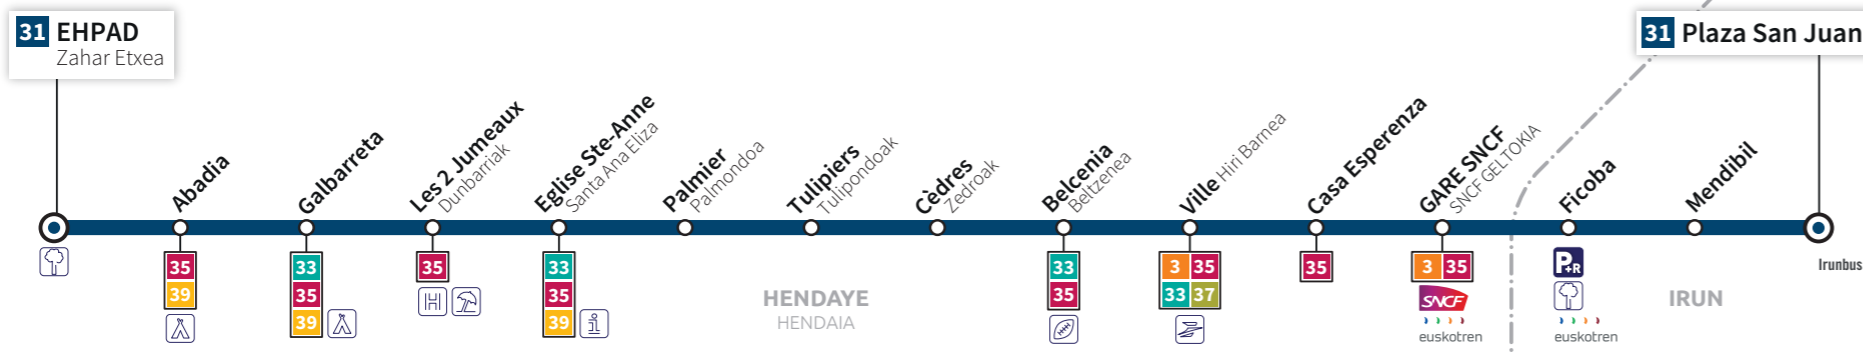

Dimanches et Jours Fériés / Igandetan eta besta egunetan

HENDAYE HENDAIA	EHPAD / Zahar Etxea	08:05	09:15	10:25	11:55	13:40
	Abadia	08:06	09:16	10:26	11:56	13:41
	Galbarreta	08:07	09:17	10:27	11:57	13:42
	Les 2 Jumeaux / Dunbarriak	08:09	09:19	10:29	11:59	13:44
	Eglise Sainte Anne / Santa Ana eliza	08:10	09:20	10:30	12:00	13:45
	Palmier / Palmondoa	08:11	09:21	10:31	12:01	13:46
	Tulipiers / Tulipondoak	08:12	09:22	10:32	12:02	13:47
	Cèdres / Zedroak	08:13	09:23	10:33	12:03	13:48
	Belcenia / Beltzenea	08:15	09:25	10:35	12:05	13:50
	Ville / Hiri Barnea	08:17	09:27	10:37	12:07	13:52
Casa Esperenza	08:19	09:29	10:39	12:09	13:54	
Gare SNCF / SNCF Geltokia	08:20	09:30	10:40	12:10	13:55	
IRUN	Ficoba	08:22	09:32	10:42	12:12	13:57
	Mendibil	08:25	09:35	10:45	12:15	14:00
	Plaza San Juan	08:26	09:36	10:46	12:16	14:01

Le réseau Hegobus ne circule pas le 1er Mai.
Maiatzaren 1ean Hegobus sarea ez da ibiliko.

Consultez l'intégralité des horaires de la ligne sur / Lineako ordutegi oro hemen ikus

www.hegobus.com