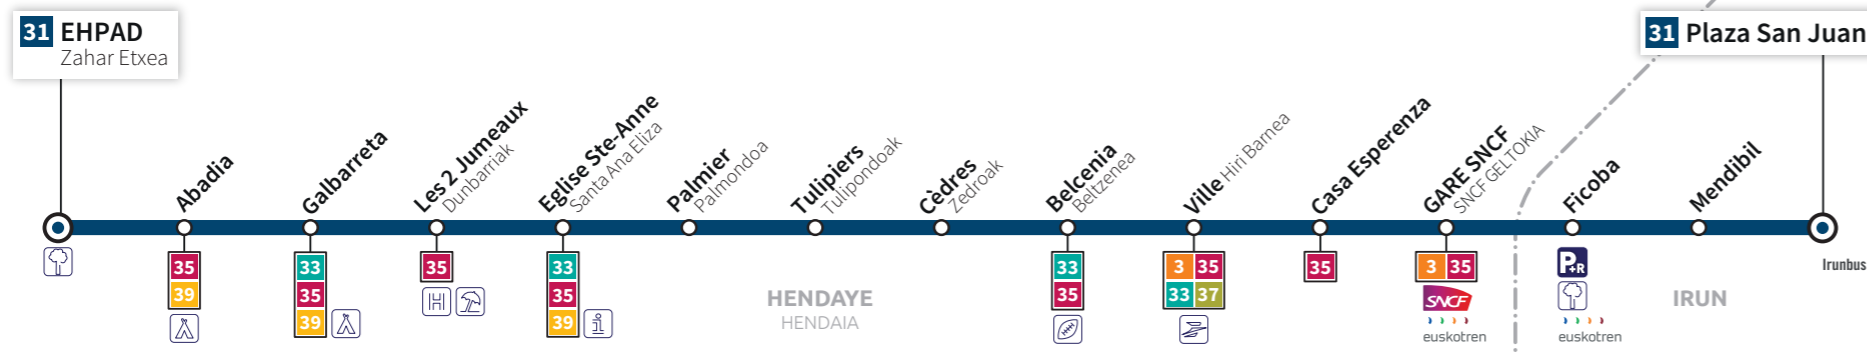

Dimanches et Jours Fériés / Igandetan eta besta egunetan

HENDAYE HENDAIA	EHPAD / Zahar Etxea	08:05	09:15	10:25	11:55	13:40
	Abadia	08:06	09:16	10:26	11:56	13:41
	Galbarreta	08:07	09:17	10:27	11:57	13:42
	Les 2 Jumeaux / Dunbarriak	08:09	09:19	10:29	11:59	13:44
	Eglise Sainte Anne / Santa Ana eliza	08:10	09:20	10:30	12:00	13:45
	Palmier / Palmondoa	08:11	09:21	10:31	12:01	13:46
	Tulipiers / Tulipondoak	08:12	09:22	10:32	12:02	13:47
	Cèdres / Zedroak	08:13	09:23	10:33	12:03	13:48
	Belcenia / Beltzenea	08:15	09:25	10:35	12:05	13:50
	Ville / Hiri Barnea	08:17	09:27	10:37	12:07	13:52
Casa Esperenza	08:19	09:29	10:39	12:09	13:54	
Gare SNCF / SNCF Geltokia	08:20	09:30	10:40	12:10	13:55	
IRUN	Ficoba	08:22	09:32	10:42	12:12	13:57
	Mendibil	08:25	09:35	10:45	12:15	14:00
	Plaza San Juan	08:26	09:36	10:46	12:16	14:01

2nd Confinement : course supprimée à compter du 21/11/2020.

Le réseau Hegobus ne circule pas le 1er Mai.
Maiatzaren 1 ean Hegobus sarea ez da ibiliko.

Consultez l'intégralité des horaires de la ligne sur / Lineako ordutegi oro hemen ikus

www.hegobus.com