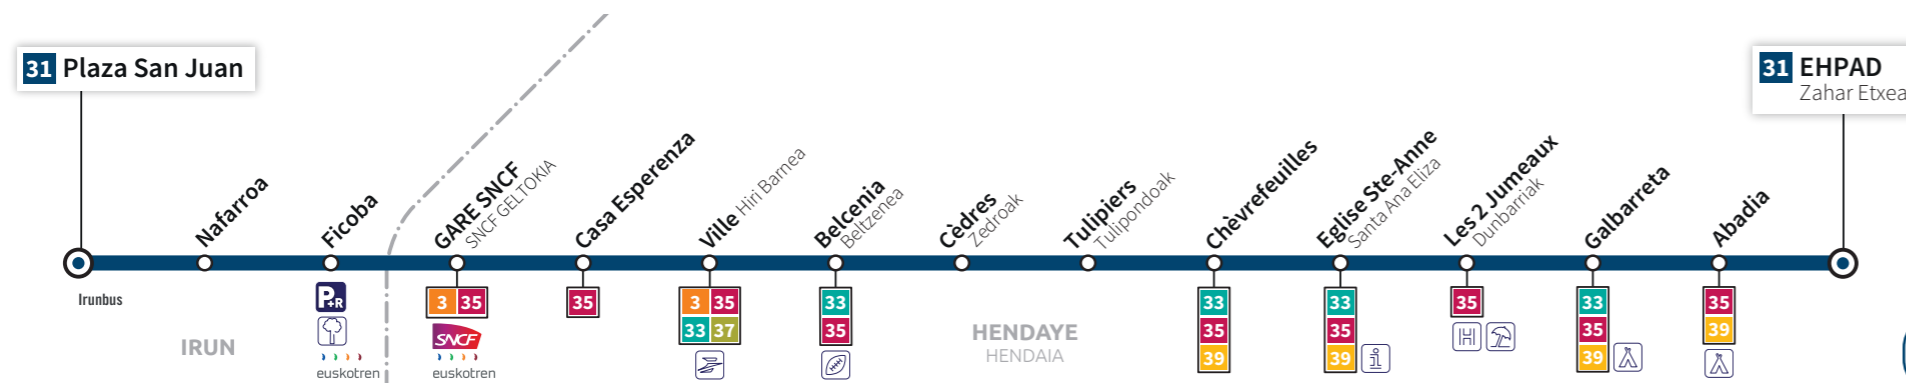

Ligne
Linea
31

HEGOBUS

Réseau de Transports de la Communauté d'Agglomération Pays Basque
Euskal Hirigune Elkargoko Garraio sarea

www.hegobus.com

VERS EHPAD

Le réseau Hegobus ne circule pas le 1^{er} Mai.
Maiatzaren 1ean Hegobus sarea ez da ibiliko.

Ligne
Linea
31

EHPAD ↔ HENDAYE - GARE SNCF ↔ IRUN PLAZA SAN JUAN / ZAHAR ETXEA ↔ HENDAIA - SNCF GELTOKIA ↔ IRUN PLAZA SAN JUAN

Lundi à Samedi / Astelehenetik larunbatera

HENDAYE HENDAIA	EHPAD / Zahar Etxea	-	08:05	09:15	10:25	11:35	12:45	13:55	15:05	16:15	17:25	18:35	19:45	20:55	22:05
	Abadia	07:00	08:06	09:16	10:26	11:36	12:46	13:56	15:06	16:16	17:26	18:36	19:46	20:56	22:06
	Galbarreta	07:01	08:07	09:17	10:27	11:37	12:47	13:57	15:07	16:17	17:27	18:37	19:47	20:57	22:07
	Les 2 Jumeaux / Dunbarriak	07:03	08:09	09:19	10:29	11:39	12:49	13:59	15:09	16:19	17:29	18:39	19:49	20:59	22:09
	Eglise Sainte Anne / Santa Ana eliza	07:04	08:10	09:20	10:30	11:40	12:50	14:00	15:10	16:20	17:30	18:40	19:50	21:00	22:10
	Palmier / Palmondoa	07:05	08:11	09:21	10:31	11:41	12:51	14:01	15:11	16:21	17:31	18:41	19:51	21:01	22:11
	Tulipiers / Tulipondoak	07:06	08:12	09:22	10:32	11:42	12:52	14:02	15:12	16:22	17:32	18:42	19:52	21:02	22:12
	Cèdres / Zedroak	07:07	08:13	09:23	10:33	11:43	12:53	14:03	15:13	16:23	17:33	18:43	19:53	21:03	22:13
	Belcenia / Beltzenea	07:09	08:15	09:25	10:35	11:45	12:55	14:05	15:15	16:25	17:35	18:45	19:55	21:05	22:15
	Ville / Hiri Barnea	07:11	08:17	09:27	10:37	11:47	12:57	14:07	15:17	16:27	17:37	18:47	19:57	21:07	22:17
Casa Esperenza	07:13	08:19	09:29	10:39	11:49	12:59	14:09	15:19	16:29	17:39	18:49	19:59	21:09	22:19	
Gare SNCF / SNCF Geltokia	07:14	08:20	09:30	10:40	11:50	13:00	14:10	15:20	16:30	17:40	18:50	20:00	21:10	22:20	
IRUN	Ficoba	07:16	08:22	09:32	10:42	11:52	13:02	14:12	15:22	16:32	17:42	18:52	20:02	21:12	22:22
	Mendibil	07:19	08:25	09:35	10:45	11:55	13:05	14:15	15:25	16:35	17:45	18:55	20:05	21:15	22:25
	Plaza San Juan	07:20	08:26	09:36	10:46	11:56	13:06	14:16	15:26	16:36	17:46	18:56	20:06	21:16	22:26