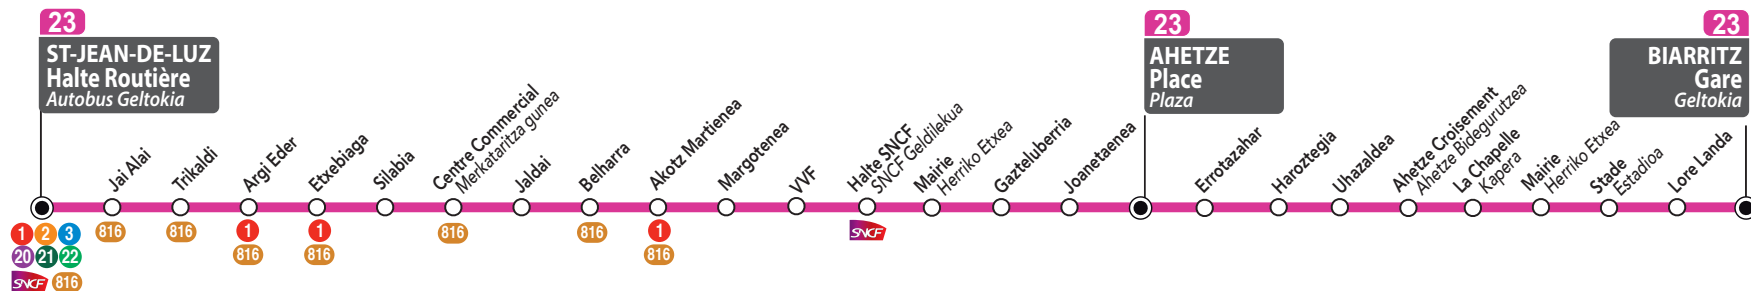

Ligne
Linea
23

HALTE ROUTIÈRE ⇄ GUÉTHARY ⇄ AHETZE ⇄ ARBONNE ⇄ BIARRITZ GARE
AUTOBUS GELTOKIA ⇄ GETARIA ⇄ AHETZE ⇄ ARBONA ⇄ MIARRITZE GELTOKIA

Lundi à Vendredi / Astelehenetik ostiralera

S^T-JEAN-DE-LUZ DONIBANE LOHIZUNE	Halte Routière / Autobus Geltokia			11:30		14:35	17:00	
	Trikaladi			11:33		14:38	17:03	
	Etxebiaga			11:35		14:40	17:05	
	Centre Commercial / Merkataritza gunea			11:38		14:43	17:08	
	Belharra			11:40		14:45	17:10	
GUÉTHARY / GETARIA	Mairie / Herriko Etxea			11:43		14:48	17:13	
	VVF			11:46		14:51	17:16	
AHETZE / AHETZE	Place / Plaza	07:25	08:00	11:54	13:30	14:59	17:24	18:35
ARBONNE / ARBONA	Ahetze Croisement / Ahetze Bidegurutzeta	07:32	08:07	12:01	13:37	15:06	17:31	18:42
	Mairie / Herriko Etxea	07:35	08:10	12:04	13:40	15:09	17:34	18:45
BIARRITZ / MIARRITZE	Gare / Geltokia	07:41	08:16	12:10	13:46	15:15	17:40	18:51

* **B16** : Ligne Bayonne <-> Hendaye
 Linea Baiona <-> Hendaia

Cette ligne ne circule pas le samedi, le dimanche et les jours fériés. / Linea hau ez da ibiltzen ez larunbatetan, ez igandetan, ez besta egunetan.

S^T-JEAN-DE-LUZ
HALTE ROUTIÈRE ⇄ **BIARRITZ**
GARE
 DONIBANE LOHIZUNE
AUTOBUS GELTOKIA ⇄ **MIARRITZE**
GELTOKIA

Ligne
Linea
23

HEGOBUS

Réseau de Transports Agglo Sud Pays Basque
 Garaio Sarea Hego Lapurdiko Hirigunea

www.hegobus.com

du 1^{er} septembre 2016
 au 17 avril 2017

2016ko irailaren lehenetik
 2017ko apirilaren 17ra

Ligne
Linea
23

BIARRITZ GARE ⇨ ARBONNE ⇨ AHETZE ⇨ GUÉTHARY ⇨ HALTE ROUTIÈRE
MIARRITZE GELTOKIA ⇨ ARBONA ⇨ AHETZE ⇨ GETARIA ⇨ AUTOBUS GELTOKIA