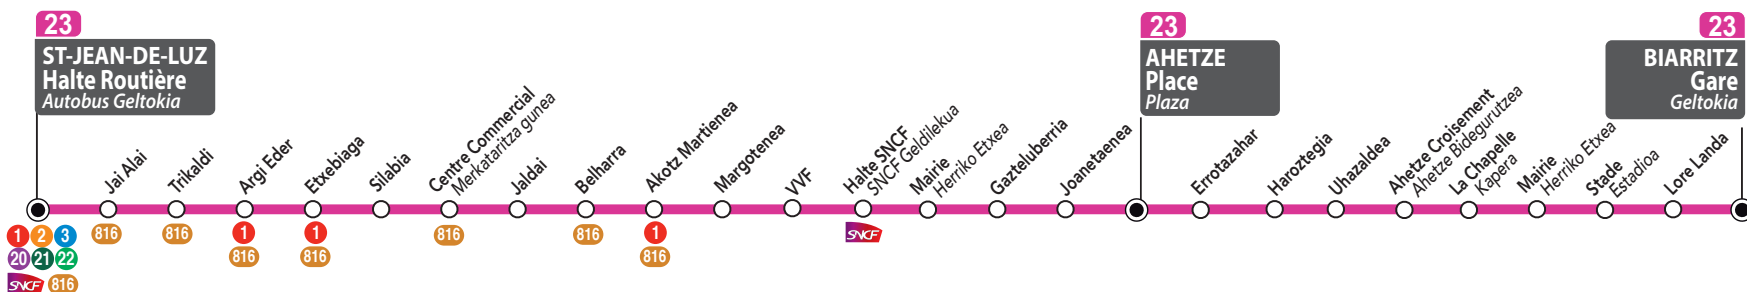

Autobusa geldituko da ordu hauetan erreserba eginez:

N° Vert 0 800 891 091

APPEL GRATUIT DEPUIS UN POSTE FIXE

Erreserba egin dezakezue bezpera arte (18:00ak aitzin) asteartetik ostiral arteko bidaiak baterako. Ostiral arte (18:00ak aitzin) asteleheneko bidaiak baterako.

		•	•	•
•				
•	•			
•	•	•		
		•		
•	•	•		

* **816** : Ligne Bayonne <-> Hendaye
Linea Baiona <-> Hendaia

Cette ligne ne circule pas le samedi, le dimanche et les jours fériés. / Linea hau ez da ibiltzen ez larunbatetan, ez igandetan, ez besta egunetan.