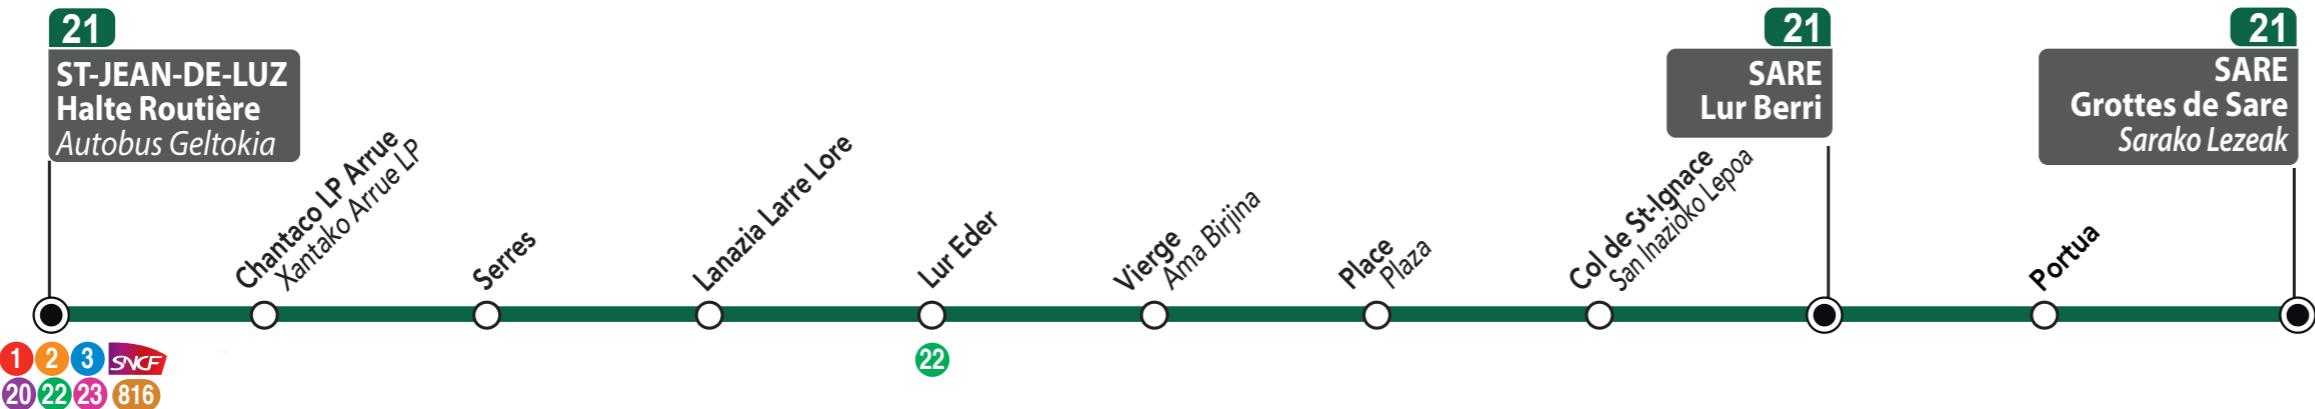

Lundi à Samedi / Astelehenerdik larunbatara

Dimanches et Jours Fériés / Igandetan eta besta egunetan

ST-JEAN-DE-LUZ DONIBANE LOHIZUNE		Halte Routière / Autobus Geltokia	09:00	11:00	13:00	14:00	15:50	17:35	18:35
		Chantaco LP Arrue / Xantako Arrue LP	09:07	11:07	13:07	14:07	15:57	17:42	18:42
ASCAIN AZKAIN	Serres	09:09	11:09	13:09	14:09	15:59	17:44	18:44	
	Lanazia Larre Lore	09:10	11:10	13:10	14:10	16:00	17:45	18:45	
	Lur Eder	09:12	11:12	13:12	14:12	16:02	17:47	18:47	
	Vierge / Ama Birjina	09:13	11:13	13:13	14:13	16:03	17:48	18:48	
	Place / Plaza	09:14	11:14	13:14	14:14	16:04	17:49	18:49	
SARE SARA	Col de Saint Ignace / San Inazioko Lepoa	09:21	11:21	13:21	14:21	16:11	17:56	18:56	
	Lur Berri	09:30	11:30	13:30	14:30	16:20	18:05	19:05	
	Portua	09:33	11:33	|	14:33	16:23	|	|	
	Grottes de Sare / Sarako Lezeak	09:45	11:45	|	14:45	16:35	|	|	

Halte Routière / Autobus Geltokia		09:00	11:00	13:30	15:30
Chantaco LP Arrue / Xantako Arrue LP		09:07	11:07	13:37	15:37
Serres		09:09	11:09	13:39	15:39
Lanazia Larre Lore		09:10	11:10	13:40	15:40
Lur Eder		09:12	11:12	13:42	15:42
Vierge / Ama Birjina		09:13	11:13	13:43	15:43
Place / Plaza		09:14	11:14	13:44	15:44
Col de Saint Ignace / San Inazioko Lepoa		09:21	11:21	13:51	15:51
Lur Berri		09:30	11:30	14:00	16:00
Portua		09:33	11:33	14:03	16:03
Grottes de Sare / Sarako Lezeak		09:45	11:45	14:15	16:15

•	•	•
•		
•		
•		
•		

Correspondances / Loturak

* **B16** : Ligne Bayonne <-> Hendaye
Linea Baiona <-> Hendaia

1 2 3 SNCF
20 22 23 816

22

ST-JEAN-DE-LUZ
HALTE ROUTIÈRE
DONIBANE LOHIZUNE
AUTOBUS GELTOKIA

SARE
GROTTE DE SARE
SARA
SARAKO LEZEA

Ligne
Linea
21

HEGOBUS

Réseau de Transports Agglo Sud Pays Basque
Garraio Sarea Hego Lapurdiko Hirigunea

www.hegobus.com