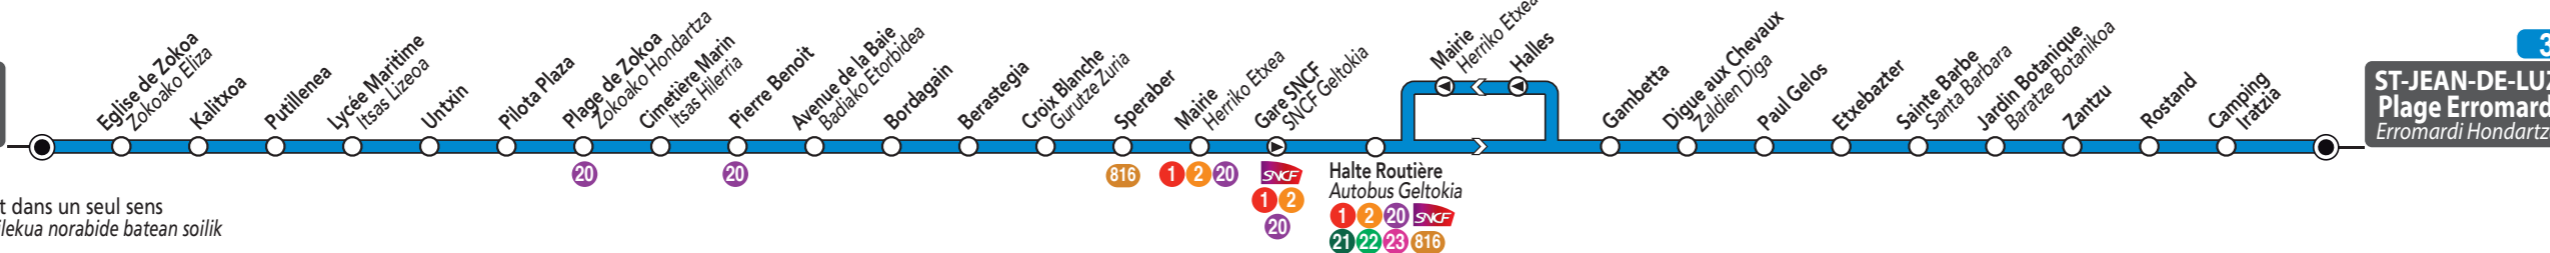

N° Vert 0 800 891 091

APPEL GRATUIT DEPUIS UN POSTE FIXE

www.hegobus.com

* Courses également accessibles aux scolaires sur présentation de la carte scolaire de l'Agglomération Sud Pays Basque.

3306-1: Part de l'arrêt scolaire "Alturan" à 7:25 et dessert les arrêts "Haize Kantari", "S' Joseph", "Andenea", "Coulomme", "Karsinenia 1", "Aïce Errota", "Fargeot", "Ravel" et "Urdazuri".
Ne dessert pas l'arrêt "Camping Iratzia".

** **816**: Ligne Bayonne <-> Hendaye
Linea Baiona <-> Hendaia

3

CIBOURE
Port de Zokoa
Zokoako Portua

Arrêt dans un seul sens
Geldilekua norabide batean soilik

Version du 04/08/2016

Ligne 3

En direction de St Jean de Luz - Plage Erromardi / Donibane Lohizune - Erromardi Hondartza norabidean