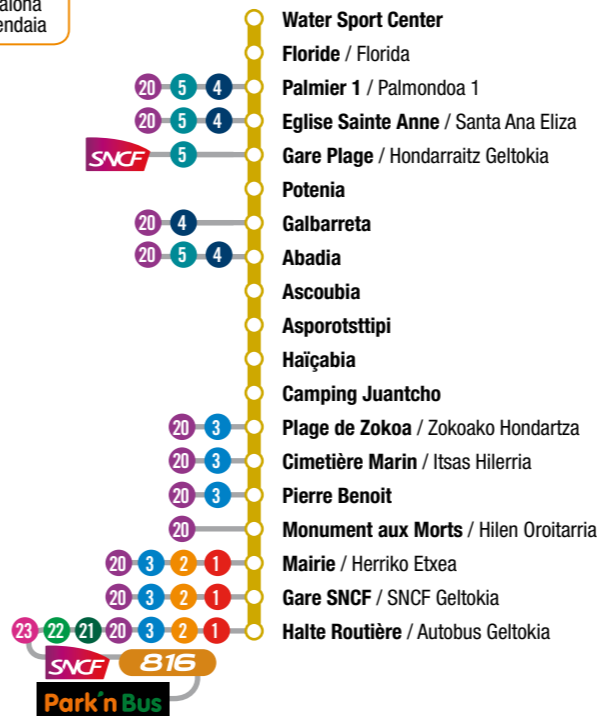

Ligne  
Linea  
**6**

**WATER SPORT CENTER ⇨ HALTE ROUTIÈRE / WATER SPORT CENTER ⇨ AUTOBUS GELTOKIA**

Tous les jours y compris les jours fériés / Egunero eta besta egunetan.

HENDAYE HENDAIA	Water Sport Center	09:15	11:10	12:10	14:15	15:30	16:40	17:40	19:00
	Floride / Florida	09:16	11:11	12:11	14:16	15:31	16:41	17:41	19:01
	Palmier 1 / Palmondoa 1	09:20	11:15	12:15	14:20	15:35	16:45	17:45	19:05
	Eglise Sainte Anne / Santa Ana Eliza	09:21	11:16	12:16	14:21	15:36	16:46	17:46	19:06
	Gare Plage / Hondarraitz Geltokia	09:24	11:19	12:19	14:24	15:39	16:49	17:49	19:09
	Potenia	09:25	11:20	12:20	14:25	15:40	16:50	17:50	19:10
	Galbarreta	09:26	11:21	12:21	14:26	15:41	16:51	17:51	19:11
	Abadia	09:27	11:22	12:22	14:27	15:42	16:52	17:52	19:12
	Ascoubia	09:28	11:23	12:23	14:28	15:43	16:53	17:53	19:13
	Asporotstipi	09:30	11:25	12:25	14:30	15:45	16:55	17:55	19:15
Haiçabia	09:32	11:27	12:27	14:32	15:47	16:57	17:57	19:17	
URRUGNE / URRUÑA	Camping Juantcho	09:40	11:35	12:35	14:40	15:55	17:05	18:05	19:25
CIBOURE / ZIBURU	Plage de Zokoa / Zokoako Hondartza	09:42	11:37	12:37	14:42	15:57	17:07	18:07	19:27
	Cimetière Marin / Itsas Hilerria	09:43	11:38	12:38	14:43	15:58	17:08	18:08	19:28
	Pierre Benoit	09:47	11:42	12:42	14:47	16:02	17:12	18:12	19:32
	Monument aux Morts / Hilén Oroitarria	09:49	11:44	12:44	14:49	16:04	17:14	18:14	19:34
	Mairie / Herriko Etxea	09:51	11:46	12:46	14:51	16:06	17:16	18:16	19:36
SAINT-JEAN-DE-LUZ DONIBANE LOHIZUNE	Gare SNCF / SNCF Geltokia	09:53	11:48	12:48	14:53	16:08	17:18	18:18	19:38
	Halte Routière / Autobus Geltokia	09:55	11:50	12:50	14:55	16:10	17:20	18:20	19:40

**B16**

Ligne  
Bayonne  
Hendaye  
Linea  
Baiona  
Hendaia

SAINT-JEAN-DE-LUZ  
**HALTE  
ROUTIÈRE**

HENDAYE  
**WATER SPORT  
CENTER**

Ligne  
Linea  
**6**

DONIBANE LOHIZUNE  
**AUTOBUS  
GELTOKIA**

HENDAIA  
**WATER SPORT  
CENTER**